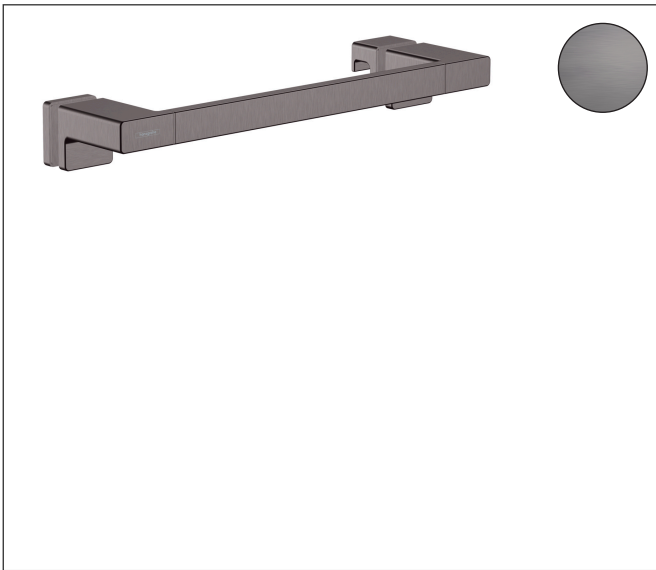

Merk hansgrohe  
 Artikelnaam **AddStoris Q** greep douchedeur  
 Art.nr. 41759340  
 Oppervlakte Brushed Black Chrome  
 Netto prijs 134,48 EUR

reddot winner 2021

## Product foto

## Kenmerken

- van metaal
- houder materiaal: metaal
- lengte: 398 mm
- met bevestigingsmateriaal
- dikte van het glas: 6 - 12 mm
- boorafstand: 350 mm
- diameter boorgat: 6 mm
- kan tegelijkertijd als badlakenrek gebruikt worden
- verborgen bevestiging

## Technologie

Merk	hansgrohe
Artikelnaam	<b>AddStoris Q</b> greep douchedeur
Art.nr.	41759340
Oppervlakte	Brushed Black Chrome
Netto prijs	134,48 EUR