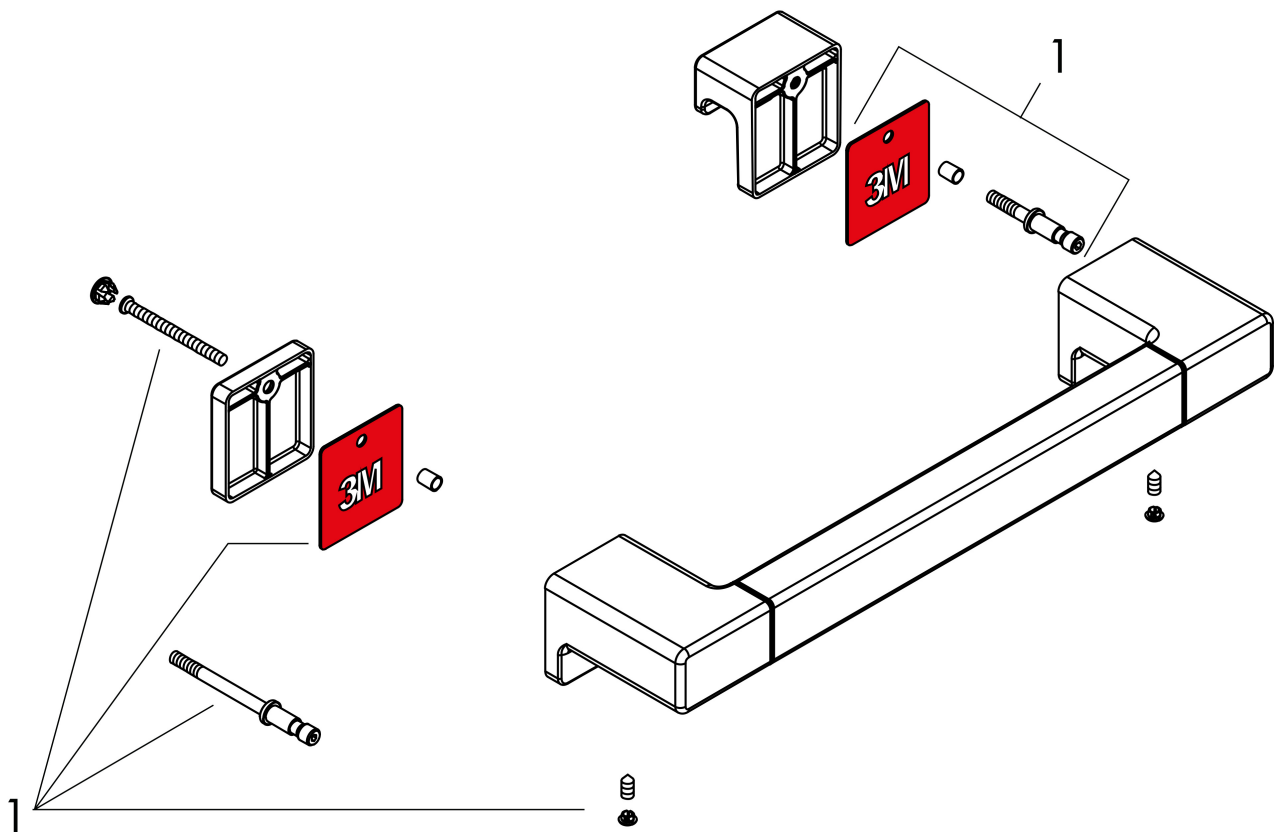

Merk	hansgrohe
Artikelnaam	AddStoris Q greep douchedeur
Art.nr.	41759340
Oppervlakte	Brushed Black Chrome
Netto prijs	134,48 EUR

Explosietekening voor bouwjaar: >04/21