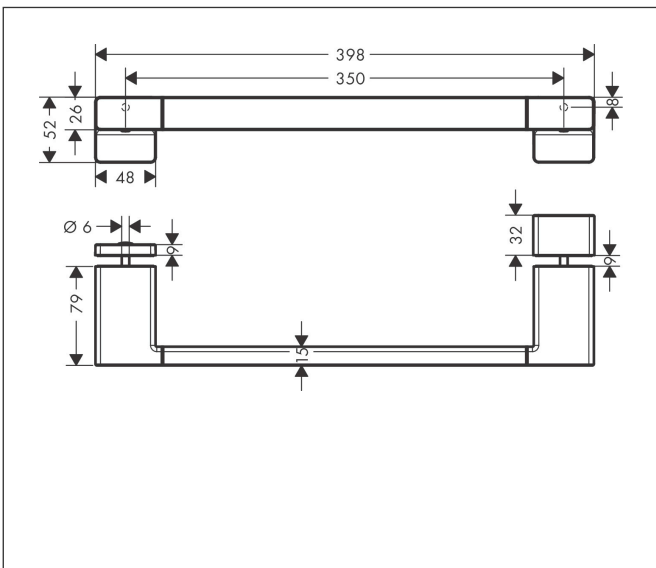

Merk hansgrohe  
 Artikelnaam **AddStoris Q** greep douchedeur  
 Art.nr. 41759340  
 Oppervlakte Brushed Black Chrome  
 Netto prijs 134,48 EUR

reddot winner 2021

## Kenmerken

- van metaal
- houder materiaal: metaal
- lengte: 398 mm
- met bevestigingsmateriaal
- dikte van het glas: 6 - 12 mm
- boorafstand: 350 mm
- diameter boorgat: 6 mm
- kan tegelijkertijd als badlakenrek gebruikt worden
- verborgen bevestiging

## Maat tekeningen

## Technologie

Merk	hansgrohe
Artikelnaam	<b>AddStoris Q</b> greep douchedeur
Art.nr.	41759340
Oppervlakte	Brushed Black Chrome
Netto prijs	134,48 EUR