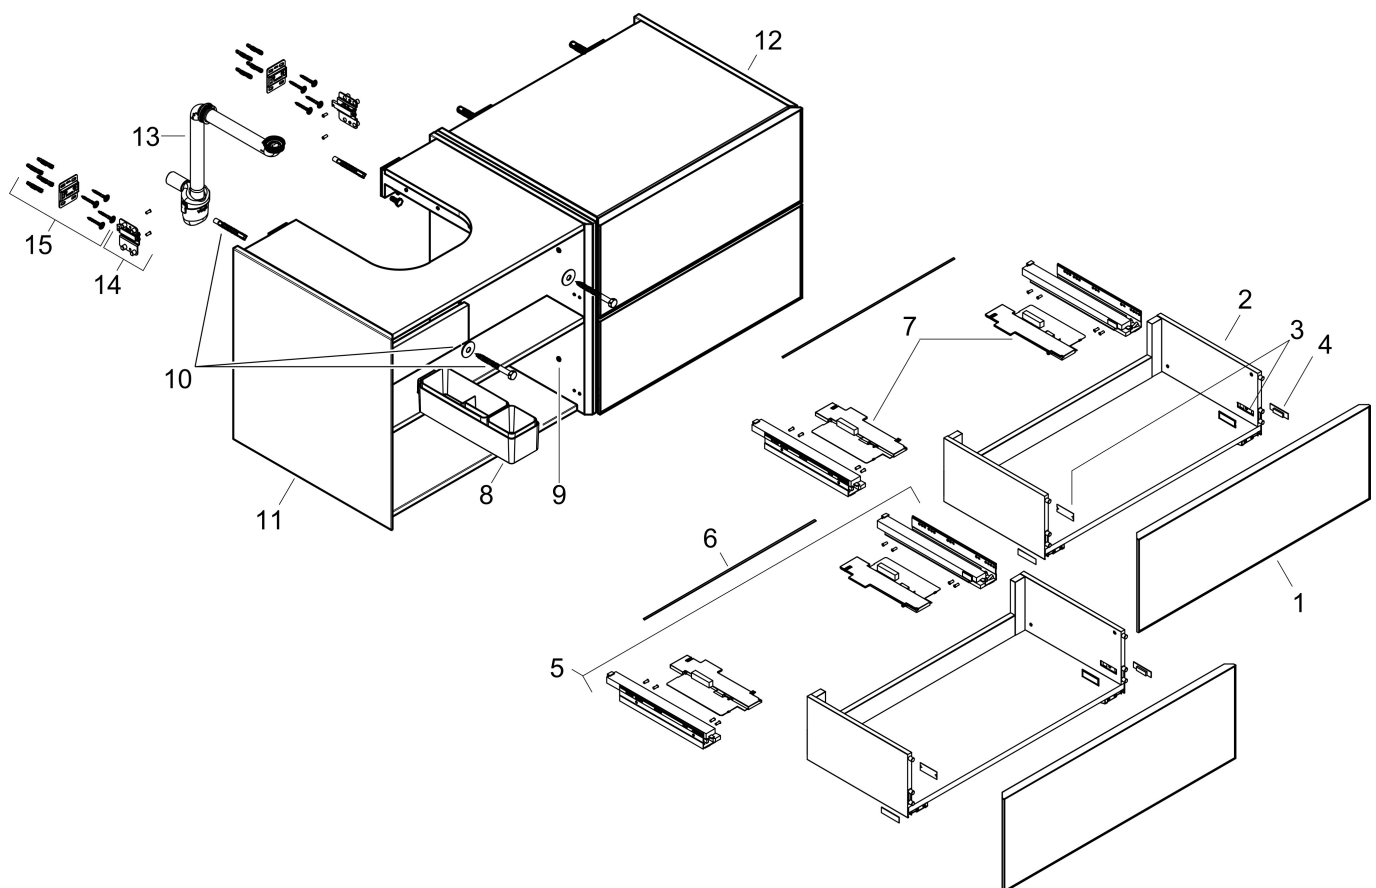

Merk	hansgrohe
Artikelnaam	Xevolos E badmeubel Sand Matt Beige 1370/550 met 4 lades voor consoles met inbouw wastafel geslepen links
Art.nr.	54237730
Oppervlakte	Oppervlak meubel: Sand Matt Beige, Oppervlak front: Dark Oak
Netto prijs	3.454,08 EUR

Explosietekening voor bouwjaar: >09/23