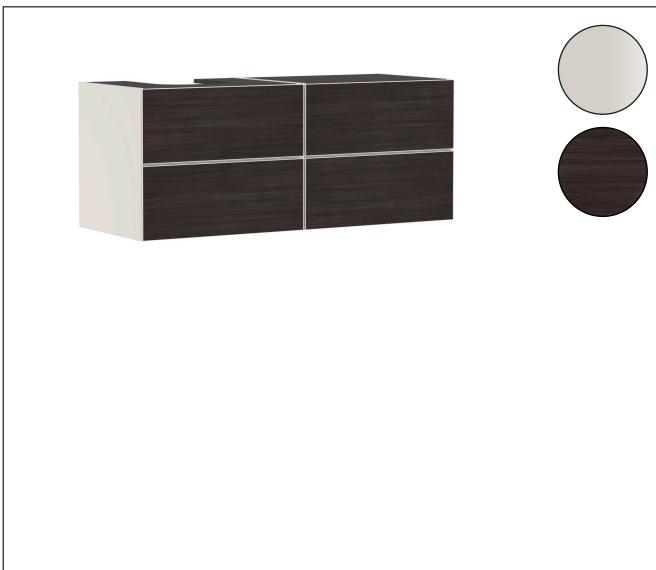

Merk	hansgrohe
Artikelnaam	Xevolos E badmeubel Sand Matt Beige 1370/550 met 4 lades voor consoles met inbouwastafel geslepen links
Art.nr.	54237730
Oppervlakte	Oppervlak meubel: Sand Matt Beige, Oppervlak front: Dark Oak
Netto prijs	3.454,08 EUR

Product foto

Maat tekeningen

Kenmerken

- bestaat uit: badkamermeubel, Basic Box-set, ruimtebesparende sifon
- materiaal behuizing: vezelplaat van gemiddelde dichtheid (MDF)
- oppervlaktemateriaal behuizing: lak
- materiaal voorzijde: compact gelamineerd
- oppervlaktemateriaal voorzijde: laminaat (HPL)
- materiaal voorframe: aluminium
- oppervlaktemateriaal voorframe: poederlak (kleur van behuizing)
- SmoothSurface: glad en effen voor een geweldig gevoel
- AntiFingerprint: oplossing tegen vingerafdrukken
- MoistureProof: duurzaam materiaal dat lang mooi blijft
- greeploos
- open via PushOpen-functie
- type opening: volledig uittrekbaar
- 4 laden
- zonder uitsparing voor sifon
- SoftClose, voor vloeiend en zacht sluiten
- individuele en flexibele opbergruimte dankzij het verdelen van de binnenkant
- 2 basisbox-sets inbegrepen
- 1 ruimtebesparende sifon met waterafdichting 50 mm
- wandmontage
- montagevoorwaarde: voorgemonteerd

Technologie

Certificaat

Merk	hansgrohe
Artikelnaam	Xevolos E badmeubel Sand Matt Beige 1370/550 met 4 lades voor consoles met inbouwwastafel geslepen links
Art.nr.	54237730
Oppervlakte	Oppervlak meubel: Sand Matt Beige, Oppervlak front: Dark Oak
Netto prijs	3.454,08 EUR

Merk	hansgrohe
Artikelnaam	Xevolos E badmeubel Sand Matt Beige 1370/550 met 4 lades voor consoles met inbouw wastafel geslepen links
Art.nr.	54237730
Oppervlakte	Oppervlak meubel: Sand Matt Beige, Oppervlak front: Dark Oak
Netto prijs	3.454,08 EUR