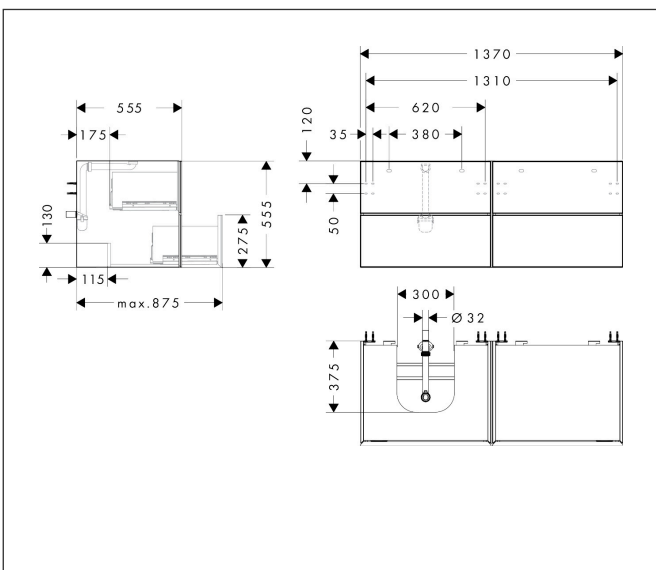

Product foto

Maat tekeningen

Kenmerken

- bestaat uit: badkamermeubel, Basic Box-set, ruimtebesparende sifon
- materiaal behuizing: vezelplaat van gemiddelde dichtheid (MDF)
- oppervlaktemateriaal behuizing: lak
- materiaal voorzijde: compact gelamineerd
- oppervlaktemateriaal voorzijde: laminaat (HPL)
- materiaal voorframe: aluminium
- oppervlaktemateriaal voorframe: poederlak (kleur van behuizing)
- SmoothSurface: glad en effen voor een geweldig gevoel
- AntiFingerprint: oplossing tegen vingerafdrukken
- MoistureProof: duurzaam materiaal dat lang mooi blijft
- greeploos
- open via PushOpen-functie
- type opening: volledig uittrekbaar
- 4 laden
- zonder uitsparing voor sifon
- SoftClose, voor vloeiend en zacht sluiten
- individuele en flexibele opbergruimte dankzij het verdelen van de binnenkant
- 2 basisbox-sets inbegrepen
- 1 ruimtebesparende sifon met waterafdichting 50 mm
- wandmontage
- montagevoorwaarde: voorgemonteerd