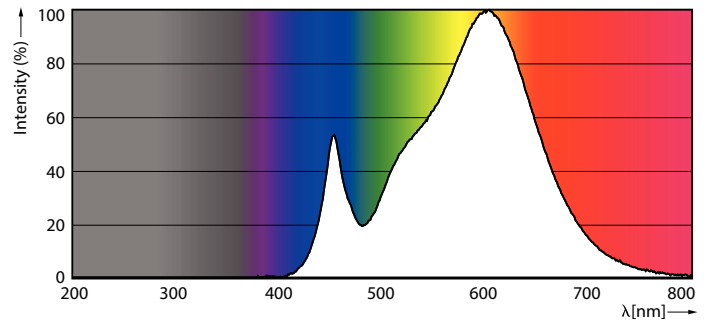

Spectral Power Distribution Colour - CorePro LEDbulb ND 13-100W A60 E27 830

General uniform lighting - CorePro LEDbulb ND 13-100W A60 E27 830