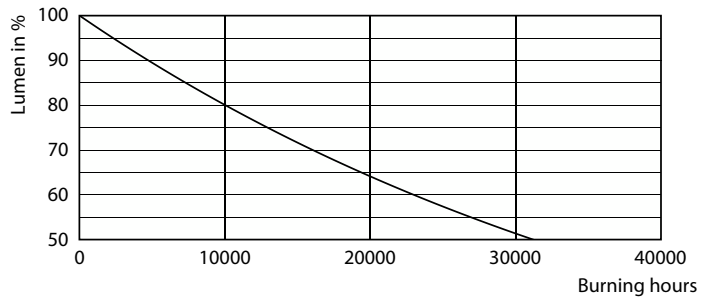

Lumen Maintenance Diagram - CorePro LEDbulb ND 13-100W A60 E27 830