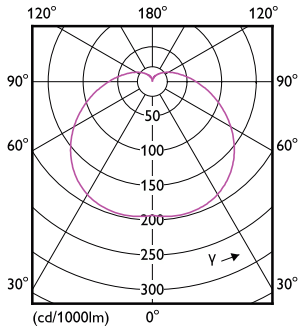

CorePro LEDbulb - Plastic

Fotometrische gegevens

Light Distribution Diagram - CorePro LEDbulb ND 13-100W A60 E27 830