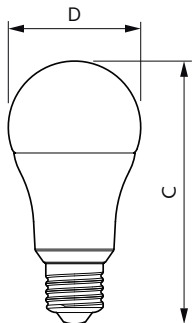

CorePro LEDbulb - Plastic

Spanning (nom.)	220-240 V
Operationele temperatuur	
T-behuizing maximaal (nom.)	95 °C
Dimbaarheid en regelsystemen	
Dimbaar	Nee
Eigenschappen behuizing en afmetingen	
Lampafwerking	Mat
Lampmateriaal	Kunststof
Lampvorm	A60
Nettogewicht (per stuk)	0,045 kg
Keurmerken en classificaties	
Energie-efficiëntieklasse	E
Energieverbruik kWh/1.000 uur	13 kWh
EPREL-registratienummer	1365425
CE-markering	Ja
Conform EU RoHS-richtlijn	Ja
EyeComfort	Ja
Flikkerwaarde (PstLM)	1

Maatschets

Stroboscoopeffectwaarde (SVM)	0,4
Bereik omgevingstemperatuur	-20 °C t/m 45 °C
Toepassingsomstandigheden	
kan dit worden gebruikt in gesloten armaturen	No
Productgegevens	
Productnaam voor bestelling	CorePro LEDbulb ND 13-100W A60 E27 830
Volledige productnaam	CorePro LEDbulb ND 13-100W A60 E27 830
Full EOC	872016916917300
Bestelcode	8720169169173
Materiaalnr. (12NC)	929003607608
Lokale code	8720169169173
Numerator - Aantal per pak	1
EAN/UPC - product/behuizing	8720169169173
Numerator - Dozen per buitendoos	10
EAN/UPC - Case	8720169169180

Product	D	C
CorePro LEDbulb ND 13-100W A60 E27 830	60 mm	120 mm