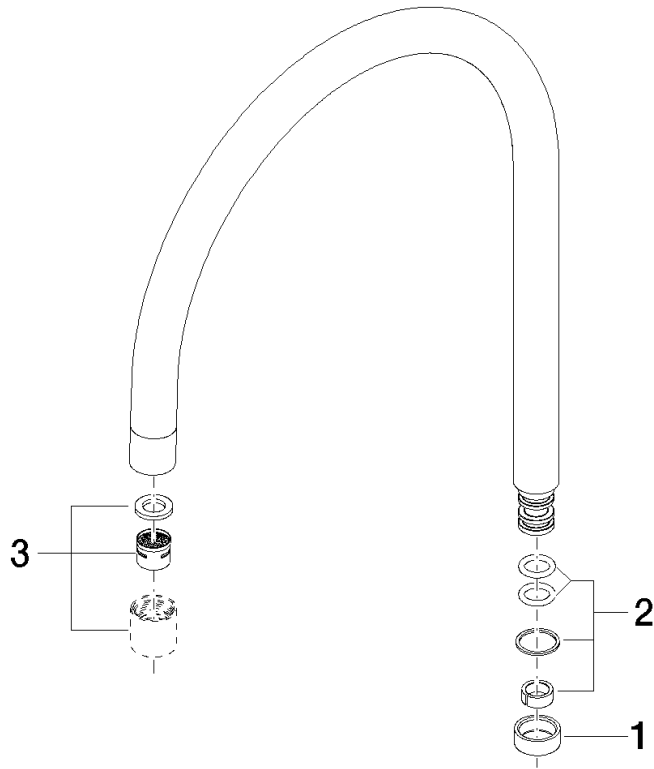

Auslauf 319 x 260 x 25 mm - Chrom

90 28 22 049 00

Auslauf 319 x 260 x 25 mm - Chrom

90 28 22 049 00

Auslauf 319 x 260 x 25 mm - Chrom

90 28 22 049 00

Auslauf 319 x 260 x 25 mm - Chrom

90 28 22 049 00

Auslauf 319 x 260 x 25 mm - Chrom

90 28 22 049 00

Ersatzteilstückliste

Nr.	Artikelnummer	Benennung	Verbaumenge	Lieferzeit
	09 28 10 020-00	Ring Ø 20 x 7,5 mm - Chrom	3	10