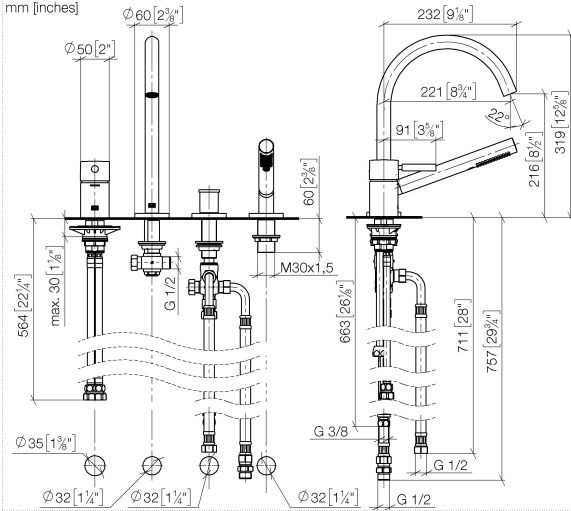

META Wannen-Vierlochbatterie für Wannenrand- bzw. Fliesenrandmontage - Light Gold

META

27 632 661

- Auslauf: runder luftangereicherter Strahl
- Durchfluss max. 23,5 l/min bei 3 bar Fließdruck
- Handbrause: COMPACT RAIN, Durchfluss max. 6,8 l/min (bei 3 Bar)
- Schlauchbrausegarnitur mit Antikalk-System
- automatische Umstellung Wanne/Brause
- Ausladung 221 mm
- Armaturenhöhe 319 mm
- Höhe bis Luftsprudler 216 mm
- Bohrungsdurchmesser Auslauf 35 mm
- Bohrungsdurchmesser Einhandbatterie 35 mm
- Bohrungsdurchmesser Schlauchbrausegarnitur 32 mm
- Rosette für Auslauf Ø 60 mm
- Rosette für Einhandbatterie Ø 55 mm
- Rosette für Schlauchbrausegarnitur Ø 60 mm
- Metallbrauseschlauch 1750 mm mit integriertem Verdreherschutz

Empfohlenes Zubehör

Perfecto Montagesystem - 12 614 970 90

Empfohlenes Zubehör

Zierkappen für Perfecto - Light Gold 12 801 970-26
• 1 Paar

27 632 661

mm [inches]

Durchflussdiagramm

Codes & Standards

DIN 4109

ISO 3822

Ü-Zeichen

META Wannen-Vierlochbatterie für Wannenrand- bzw. Fliesenrandmontage -
Light Gold

META

27 632 661
Zertifikate

LGA_38

27 632 661

Produktversion von 7/1/2023

**META Wannen-Vierlochbatterie für Wannenrand- bzw. Fliesenrandmontage -
Light Gold**

META

27 632 661

Ersatzteilstückliste

Produktversion von 7/1/2023

Nr.	Artikelnummer	Benennung	Verbaumenge	Lieferzeit
	29 300 660-26	META Wannen-Einhandbatterie für Wannenrand- bzw. Fliesenrandmontage - Light Gold	4	30