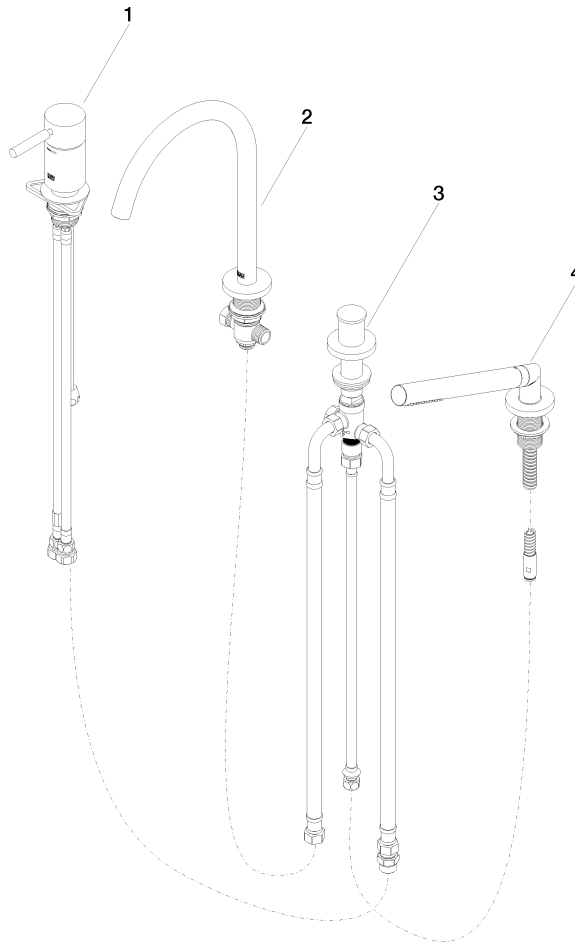

META Wannen-Vierlochbatterie für Wannenrand- bzw. Fliesenrandmontage - Light Gold

META

27 632 661

- Auslauf: runder luftangereicherter Strahl
- Durchfluss max. 23,5 l/min bei 3 bar Fließdruck
- Handbrause: COMPACT RAIN, Durchfluss max. 6,8 l/min (bei 3 Bar)
- Schlauchbrausegarnitur mit Antikalk-System
- automatische Umstellung Wanne/Brause
- Ausladung 221 mm
- Armaturenhöhe 319 mm
- Höhe bis Luftsprudler 216 mm
- Bohrungsdurchmesser Auslauf 35 mm
- Bohrungsdurchmesser Einhandbatterie 35 mm
- Bohrungsdurchmesser Schlauchbrausegarnitur 32 mm
- Rosette für Auslauf Ø 60 mm
- Rosette für Einhandbatterie Ø 55 mm
- Rosette für Schlauchbrausegarnitur Ø 60 mm
- Metallbrauseschlauch 1750 mm mit integriertem Verdreherschutz

Empfohlenes Zubehör

Perfecto Montagesystem - 12 614 970 90

Empfohlenes Zubehör

Zierkappen für Perfecto - Light Gold 12 801 970-26
• 1 Paar

27 632 661

mm [inches]

Durchflussdiagramm

Codes & Standards

DIN 4109

ISO 3822

Ü-Zeichen

META Wannen-Vierlochbatterie für Wannenrand- bzw. Fliesenrandmontage -
Light Gold

META

27 632 661
Zertifikate

LGA_38

27 632 661

Produktversion von 7/1/2023

**META Wannen-Vierlochbatterie für Wannenrand- bzw. Fliesenrandmontage -
Light Gold**

META

27 632 661

Ersatzteilstückliste

Produktversion von 7/1/2023

Nr.	Artikelnummer	Benennung	Verbaumenge	Lieferzeit
	29 300 660-26	META Wannen-Einhandbatterie für Wannenrand- bzw. Fliesenrandmontage - Light Gold	4	30