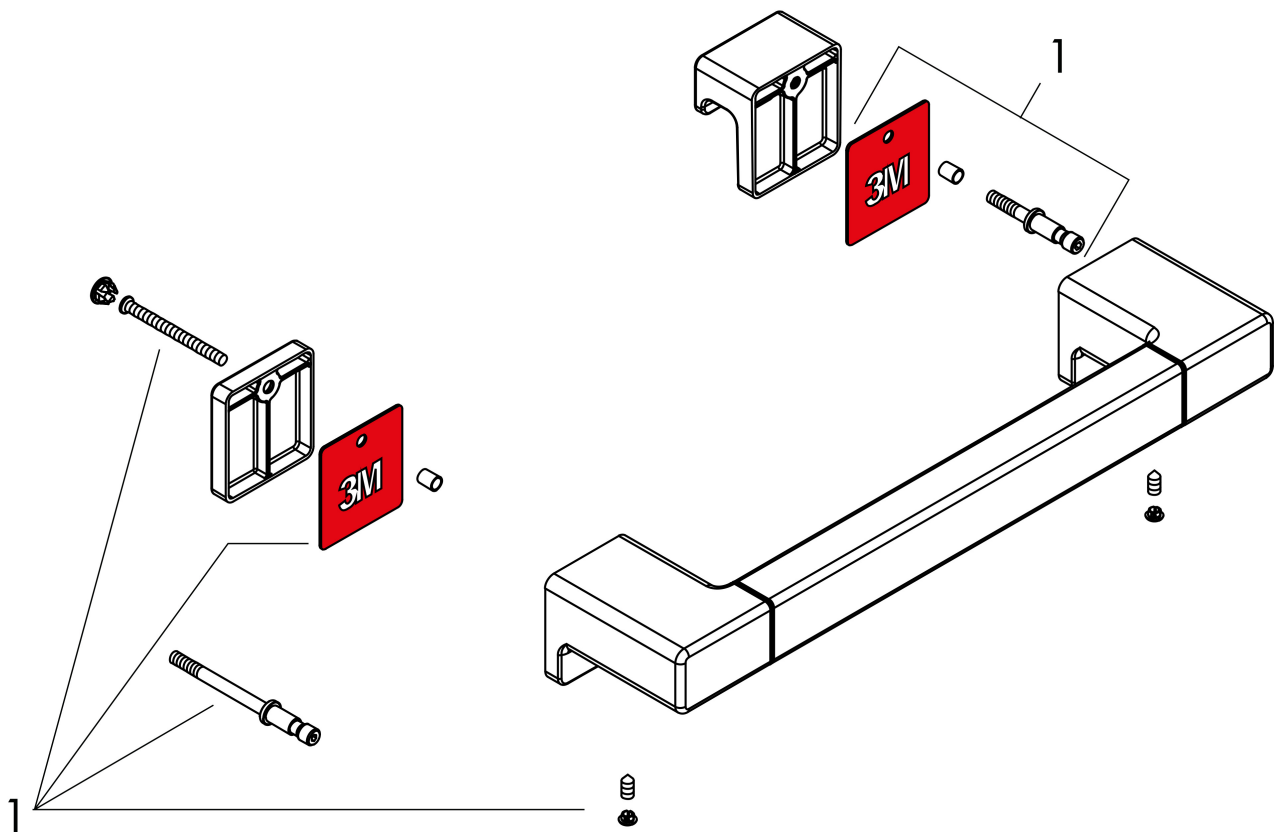

Merk	hansgrohe
Artikelnaam	AddStoris Q greep douchedeur
Art.nr.	41759670
Oppervlakte	mat zwart
Netto prijs	120,13 EUR

Explosietekening voor bouwjaar: >04/21