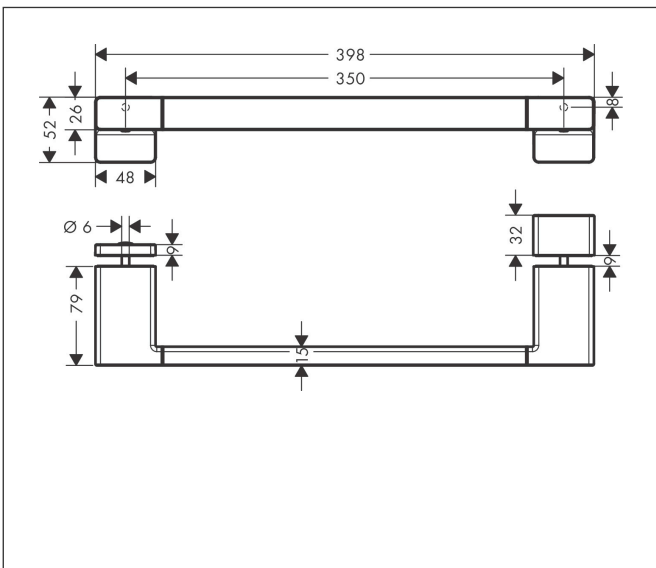

Merk hansgrohe  
 Artikelnaam **AddStoris Q** greep douchedeur  
 Art.nr. 41759670  
 Oppervlakte mat zwart  
 Netto prijs 120,13 EUR

reddot winner 2021

## Kenmerken

- van metaal
- houder materiaal: metaal
- lengte: 398 mm
- met bevestigingsmateriaal
- dikte van het glas: 6 - 12 mm
- boorafstand: 350 mm
- diameter boorgat: 6 mm
- kan tegelijkertijd als badlakenrek gebruikt worden
- verborgen bevestiging

## Maat tekeningen