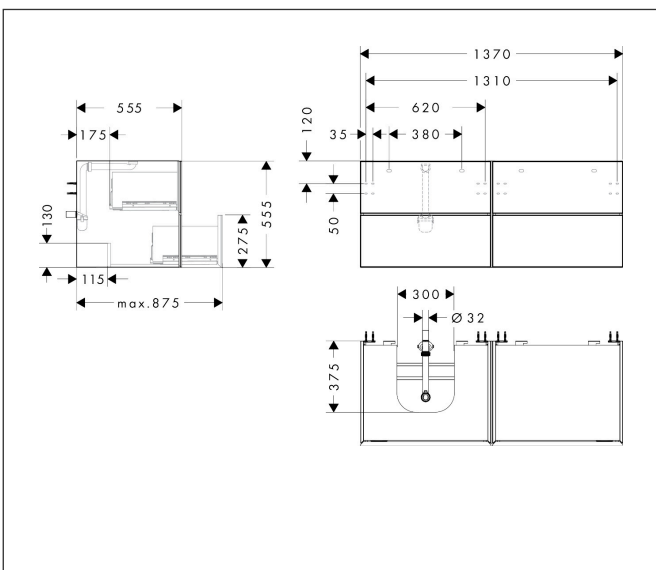

Product foto

Maat tekeningen

Kenmerken

- bestaat uit: badkamermeubel, Basic Box-set, ruimtebesparende sifon
- materiaal behuizing: vezelplaat van gemiddelde dichtheid (MDF)
- oppervlaktemateriaal behuizing: lak
- materiaal voorzijde: glas
- oppervlaktemateriaal voorzijde: metaal (satijnglas)
- materiaal voorframe: aluminium
- oppervlaktemateriaal voorframe: poederlak (kleur van behuizing)
- SmoothSurface: glad en effen voor een geweldig gevoel
- AntiFingerprint: oplossing tegen vingerafdrukken
- MoistureProof: duurzaam materiaal dat lang mooi blijft
- greeploos
- open via PushOpen-functie
- type opening: volledig uittrekbaar
- 4 laden
- zonder uitsparing voor sifon
- SoftClose, voor vloeiend en zacht sluiten
- individuele en flexibele opbergruimte dankzij het verdelen van de binnenkant
- 2 basisbox-sets inbegrepen
- 1 ruimtebesparende sifon met waterafdichting 50 mm
- wandmontage
- montagevoorwaarde: voorgemonteerd