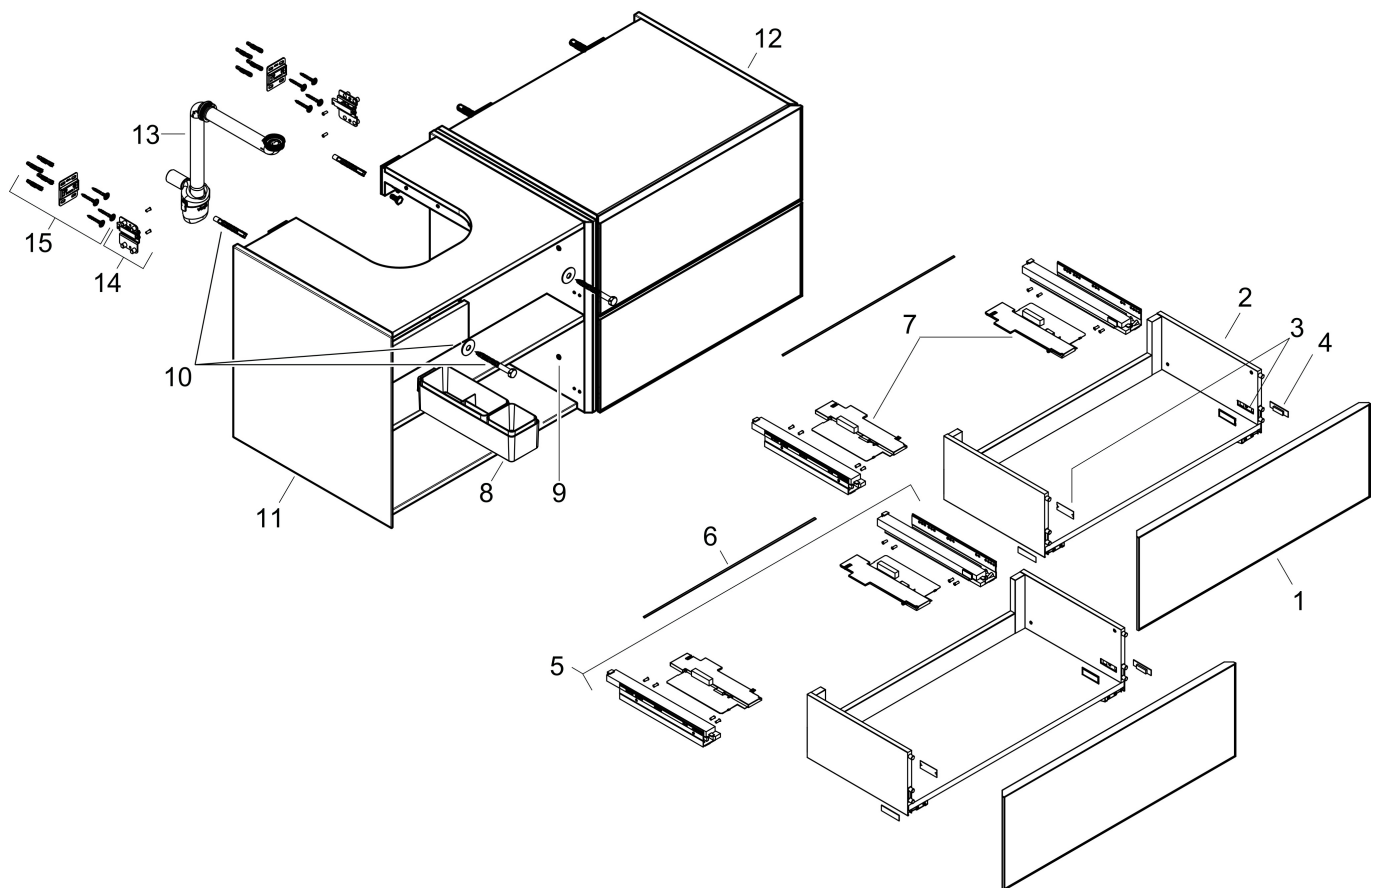

Merk	hansgrohe
Artikelnaam	Xevolos E badmeubel Sand Matt Beige 1370/550 met 4 lades voor consoles met inbouw wastafel geslepen links
Art.nr.	54237790
Oppervlakte	Oppervlak meubel: Sand Matt Beige, Oppervlak front: Metallic Sand Beige
Netto prijs	3.454,08 EUR

Explosietekening voor bouwjaar: >09/23