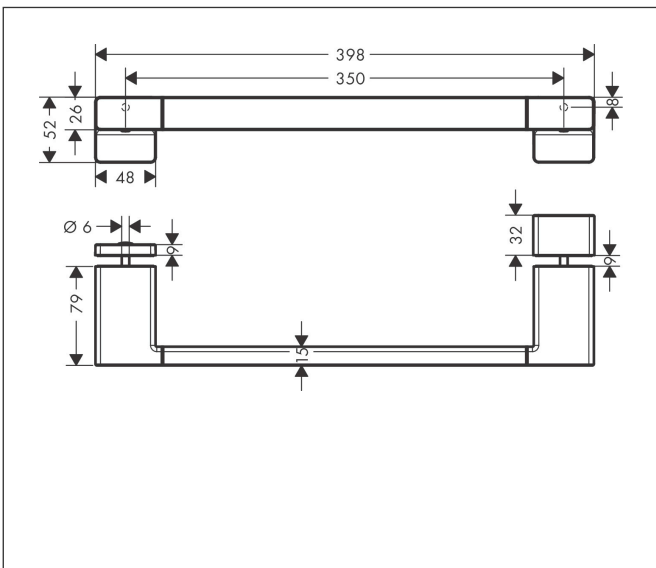

Merk hansgrohe  
 Artikelnaam **AddStoris Q** greep douchedeur  
 Art.nr. 41759700  
 Oppervlakte mat wit  
 Netto prijs 120,13 EUR

reddot winner 2021

## Kenmerken

- van metaal
- houder materiaal: metaal
- lengte: 398 mm
- met bevestigingsmateriaal
- dikte van het glas: 6 - 12 mm
- boorafstand: 350 mm
- diameter boorgat: 6 mm
- kan tegelijkertijd als badlakenrek gebruikt worden
- verborgen bevestiging

## Maat tekeningen