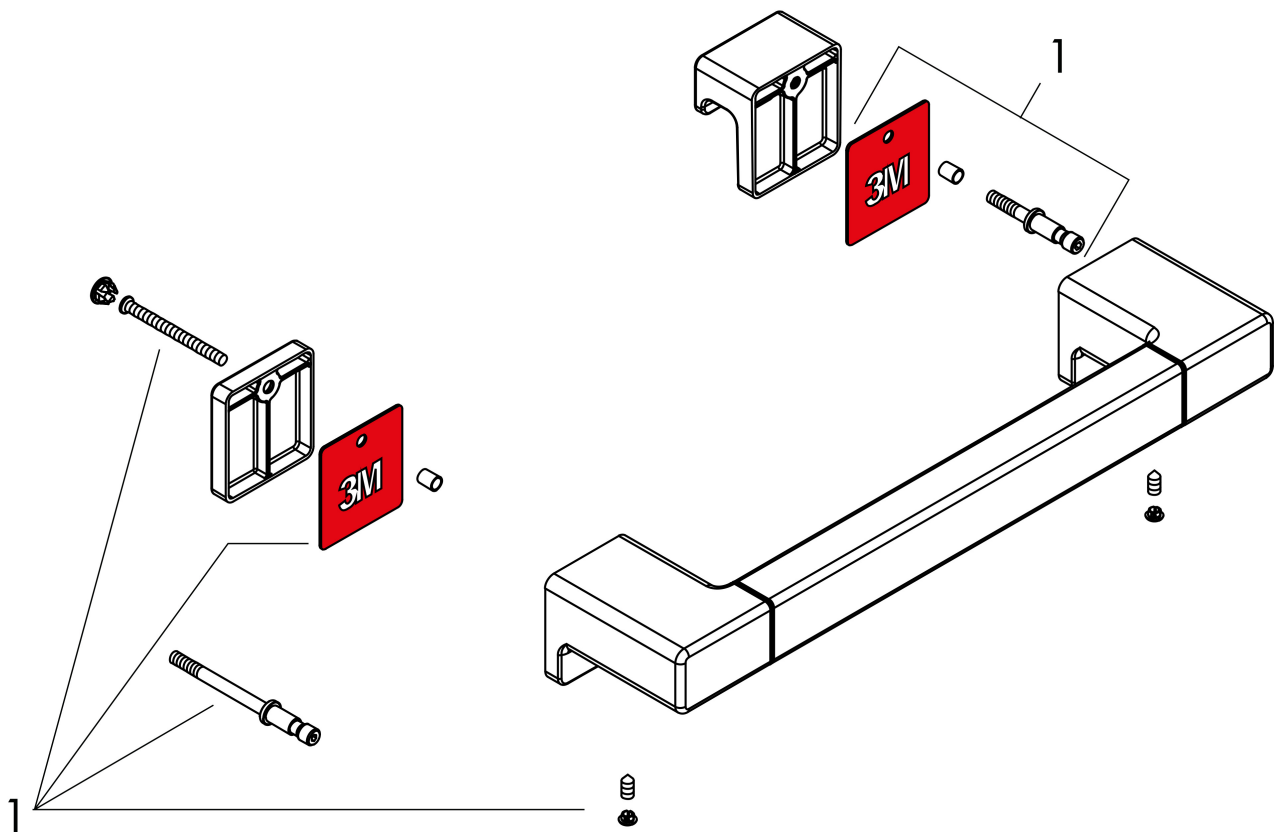

Merk	hansgrohe
Artikelnaam	AddStoris Q greep douchedeur
Art.nr.	41759700
Oppervlakte	mat wit
Netto prijs	120,13 EUR

Explosietekening voor bouwjaar: >04/21