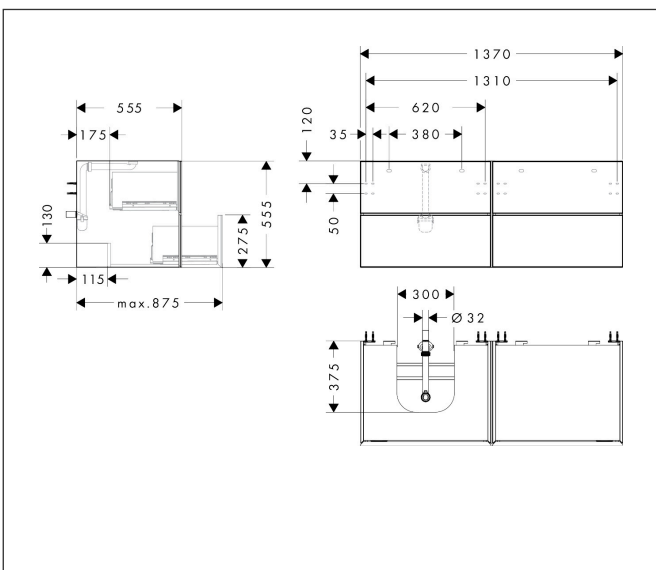

Merk	hansgrohe
Artikelnaam	Xevolos E badmeubel Slate Matt Grey 1370/550 met 4 lades voor consoles met inbouwastafel geslepen links
Art.nr.	54238390
Oppervlakte	Oppervlak meubel: Slate Matt Grey, Oppervlak front: Patterned Bronze
Netto prijs	4.031,84 EUR

Product foto

Maat tekeningen

Kenmerken

- bestaat uit: badkamermeubel, Basic Box-set, ruimtebesparende sifon
- materiaal behuizing: vezelplaat van gemiddelde dichtheid (MDF)
- oppervlaktemateriaal behuizing: lak
- materiaal voorzijde: keramiek
- oppervlaktemateriaal voorzijde: keramiek met microtextuur
- materiaal voorframe: aluminium
- oppervlaktemateriaal voorframe: poederlak (kleur van behuizing)
- SmoothSurface: glad en effen voor een geweldig gevoel
- AntiFingerprint: oplossing tegen vingerafdrukken
- MoistureProof: duurzaam materiaal dat lang mooi blijft
- greeploos
- open via PushOpen-functie
- type opening: volledig uittrekbaar
- 4 laden
- zonder uitsparing voor sifon
- SoftClose, voor vloeiend en zacht sluiten
- individuele en flexibele opbergruimte dankzij het verdelen van de binnenkant
- 2 basisbox-sets inbegrepen
- 1 ruimtebesparende sifon met waterafdichting 50 mm
- wandmontage
- montagevoorwaarde: voorgemonteerd

Technologie

Certificaat

Merk	hansgrohe
Artikelnaam	Xevolos E badmeubel Slate Matt Grey 1370/550 met 4 lades voor consoles met inbouwwastafel geslepen links
Art.nr.	54238390
Oppervlakte	Oppervlak meubel: Slate Matt Grey, Oppervlak front: Patterned Bronze
Netto prijs	4.031,84 EUR

Explosietekening voor bouwjaar: >09/23

Merk hansgrohe
 Artikelnaam **Xevolos E** badmeubel Slate Matt Grey 1370/550 met 4 lades voor consoles met inbouw wastafel geslepen links
 Art.nr. 54238390
 Oppervlakte Oppervlak meubel: Slate Matt Grey, Oppervlak front: Patterned Bronze
 Netto prijs 4.031,84 EUR