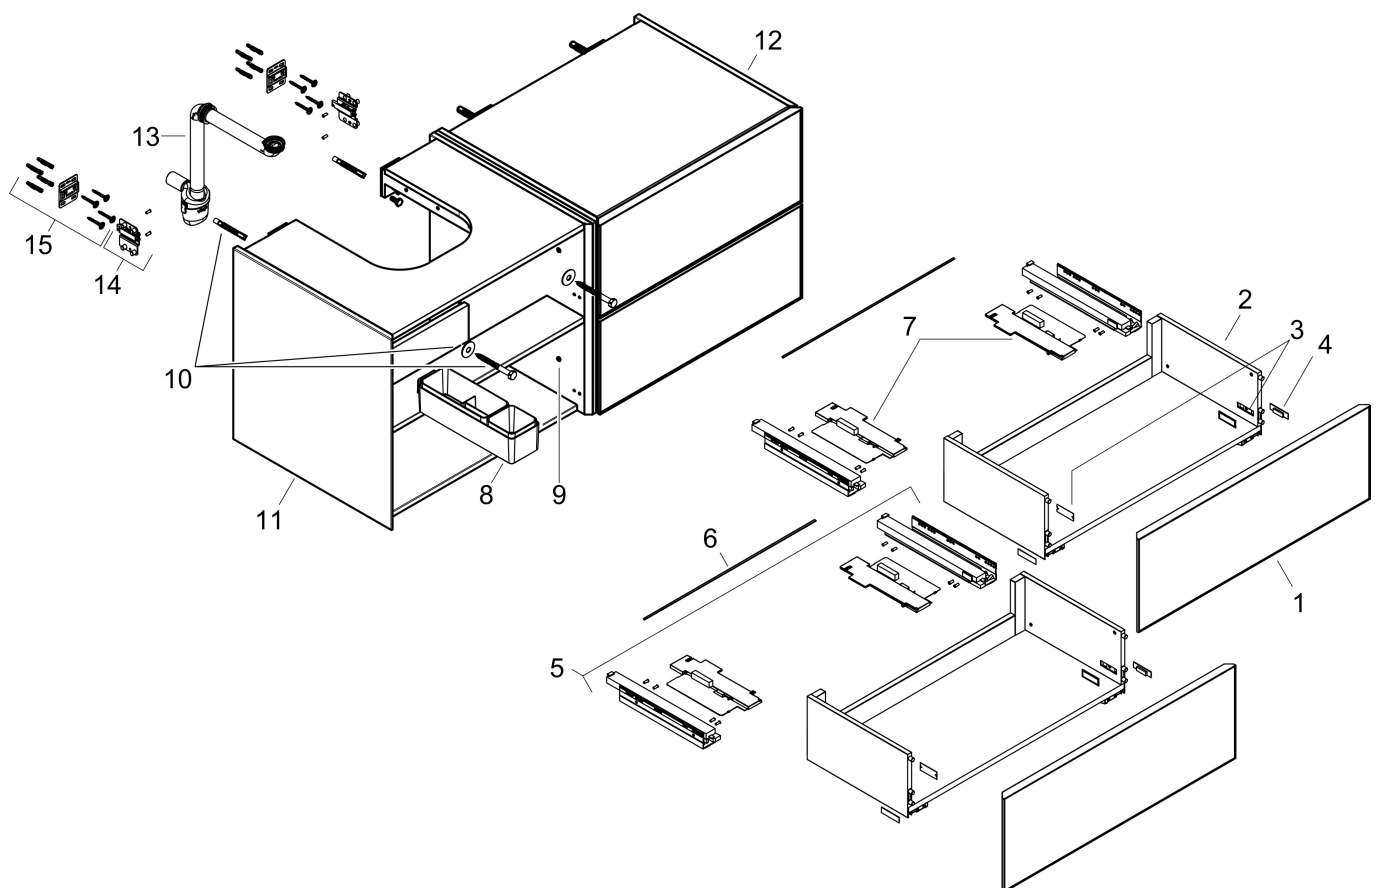

Merk	hansgrohe
Artikelnaam	Xevolos E badmeubel Slate Matt Grey 1370/550 met 4 lades voor consoles met inbouw wastafel geslepen links
Art.nr.	54238390
Oppervlakte	Oppervlak meubel: Slate Matt Grey, Oppervlak front: Patterned Bronze
Netto prijs	4.031,84 EUR

Explosietekening voor bouwjaar: >09/23