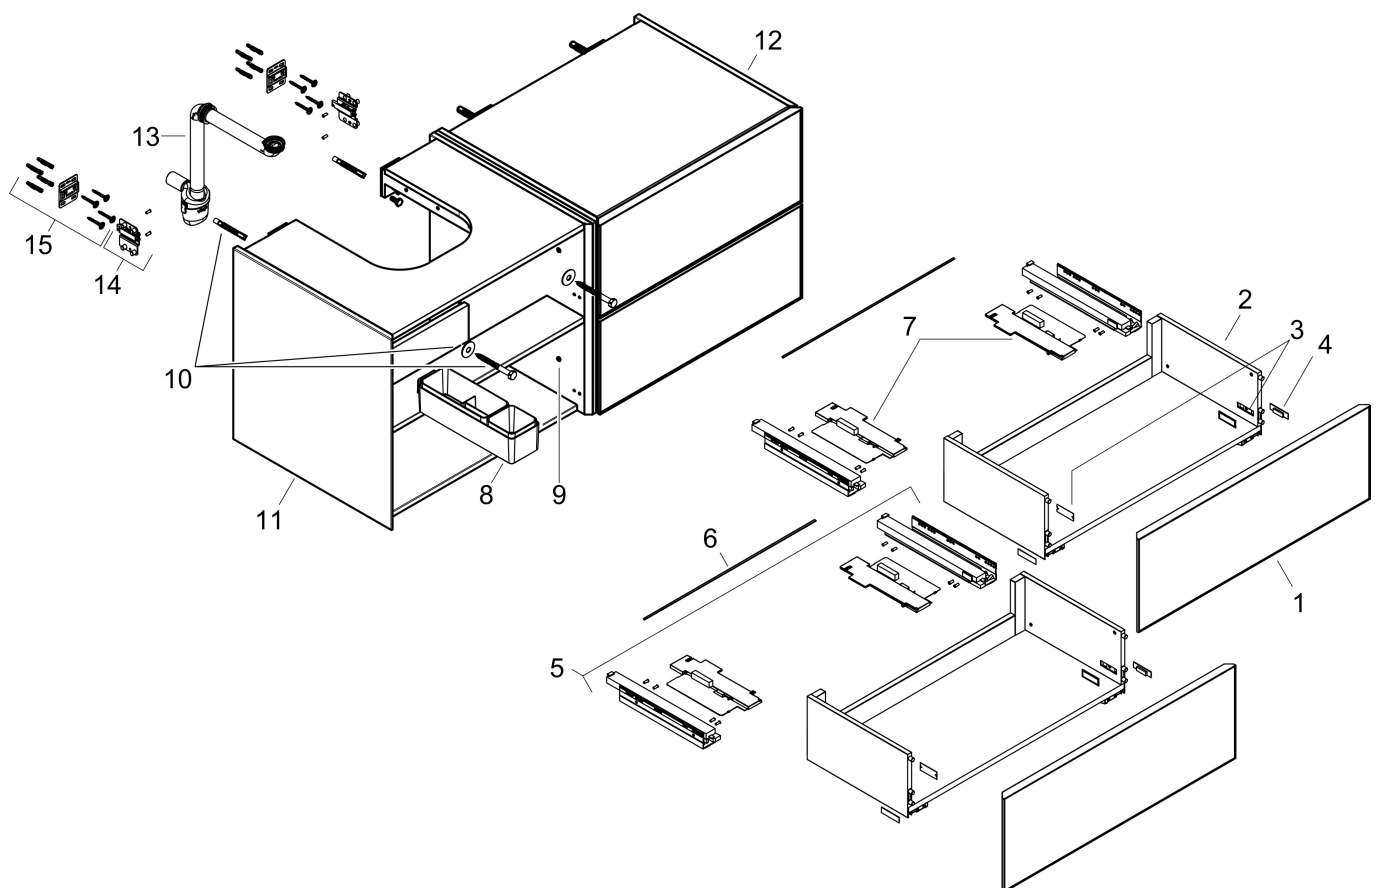

Merk	hansgrohe
Artikelnaam	Xevolos E badmeubel Slate Matt Grey 1370/550 met 4 lades voor consoles met inbouw wastafel geslepen links
Art.nr.	54238730
Oppervlakte	Oppervlak meubel: Slate Matt Grey, Oppervlak front: Dark Oak
Netto prijs	3.454,08 EUR

Explosietekening voor bouwjaar: >09/23