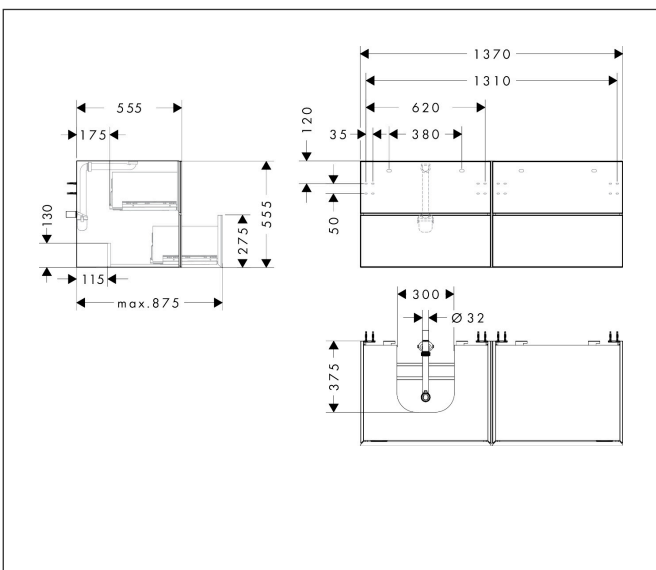

Merk	hansgrohe
Artikelnaam	<b>Xevolos E</b> badmeubel Slate Matt Grey 1370/550 met 4 lades voor consoles met inbouw wastafel geslepen links
Art.nr.	54238730
Oppervlakte	Oppervlak meubel: Slate Matt Grey, Oppervlak front: Dark Oak
Netto prijs	3.454,08 EUR

## Kenmerken

- bestaat uit: badkamermeubel, Basic Box-set, ruimtebesparende sifon
- materiaal behuizing: vezelplaat van gemiddelde dichtheid (MDF)
- oppervlaktemateriaal behuizing: lak
- materiaal voorzijde: compact gelamineerd
- oppervlaktemateriaal voorzijde: laminaat (HPL)
- materiaal voorframe: aluminium
- oppervlaktemateriaal voorframe: poederlak (kleur van behuizing)
- SmoothSurface: glad en effen voor een geweldig gevoel
- AntiFingerprint: oplossing tegen vingerafdrukken
- MoistureProof: duurzaam materiaal dat lang mooi blijft
- greeploos
- open via PushOpen-functie
- type opening: volledig uittrekbaar
- 4 laden
- zonder uitsparing voor sifon
- SoftClose, voor vloeiend en zacht sluiten
- individuele en flexibele opbergruimte dankzij het verdelen van de binnenkant
- 2 basisbox-sets inbegrepen
- 1 ruimtebesparende sifon met waterafdichting 50 mm
- wandmontage
- montagevoorwaarde: voorgemonteerd

## Maat tekeningen