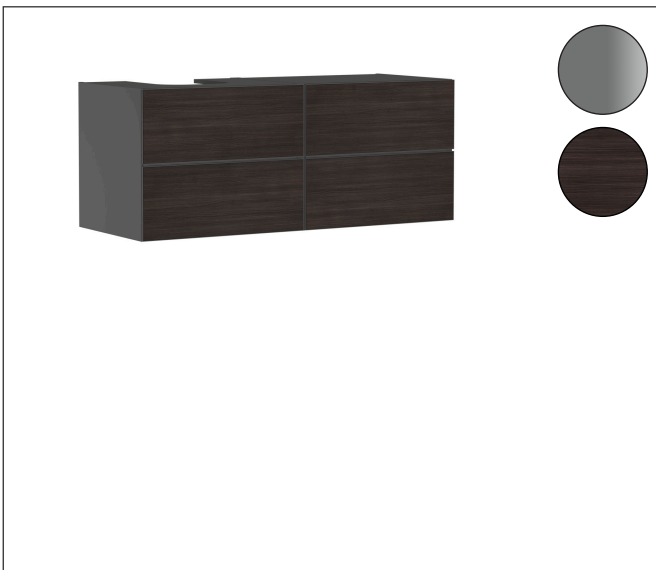

Merk	hansgrohe
Artikelnaam	<b>Xevolos E</b> badmeubel Slate Matt Grey 1370/550 met 4 lades voor consoles met inbouw wastafel geslepen links
Art.nr.	54238730
Oppervlakte	Oppervlak meubel: Slate Matt Grey, Oppervlak front: Dark Oak
Netto prijs	3.454,08 EUR

## Kenmerken

- bestaat uit: badkamermeubel, Basic Box-set, ruimtebesparende sifon
- materiaal behuizing: vezelplaat van gemiddelde dichtheid (MDF)
- oppervlaktemateriaal behuizing: lak
- materiaal voorzijde: compact gelamineerd
- oppervlaktemateriaal voorzijde: laminaat (HPL)
- materiaal voorframe: aluminium
- oppervlaktemateriaal voorframe: poederlak (kleur van behuizing)
- SmoothSurface: glad en effen voor een geweldig gevoel
- AntiFingerprint: oplossing tegen vingerafdrukken
- MoistureProof: duurzaam materiaal dat lang mooi blijft
- greeploos
- open via PushOpen-functie
- type opening: volledig uittrekbaar
- 4 laden
- zonder uitsparing voor sifon
- SoftClose, voor vloeiend en zacht sluiten
- individuele en flexibele opbergruimte dankzij het verdelen van de binnenkant
- 2 basisbox-sets inbegrepen
- 1 ruimtebesparende sifon met waterafdichting 50 mm
- wandmontage
- montagevoorwaarde: voorgemonteerd

## Certificaat

Merk	hansgrohe
Artikelnaam	<b>Xevolos E</b> badmeubel Slate Matt Grey 1370/550 met 4 lades voor consoles met inbouwwastafel geslepen links
Art.nr.	54238730
Oppervlakte	Oppervlak meubel: Slate Matt Grey, Oppervlak front: Dark Oak
Netto prijs	3.454,08 EUR