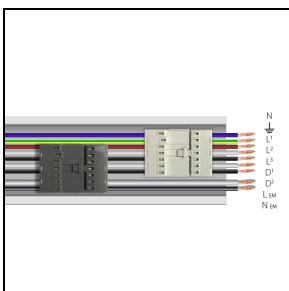

310937

RAIL-M TRY 9P DALI/EM - L 4305 mm
(inclusief 6 beugels)

☐ WH-RAL9003 / Wit RAL9003

Om een constante actualisering van haar producten te bevorderen, behoudt PERFORMANCE in LIGHTING zich het recht voor om zonder voorafgaande kennisgeving, wijzigingen aan te brengen. Daarom is het altijd aan te raden om de laatste versie te lezen die op de website www.performanceinlighting.com is gepubliceerd. Geleverde lumenoutput en stroomverbruik, inclusief verliezen, zijn onderhevig aan een tolerantie van +/-7%. Tenzij anders vermeld, gelden de waarden bij een omgevingstemperatuur van 25°C. De garantievoorwaarden zijn beschikbaar op <https://www.performanceinlighting.com/gr/company/led-warranty>