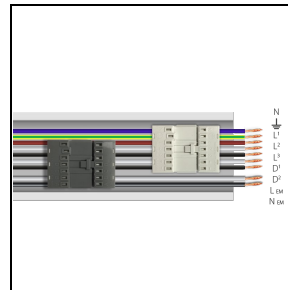

310936

RAIL-M TRY 9P DALI/EM - L 2870 mm
(inclusief 4 beugels)

☐ WH-RAL9003 / Wit RAL9003