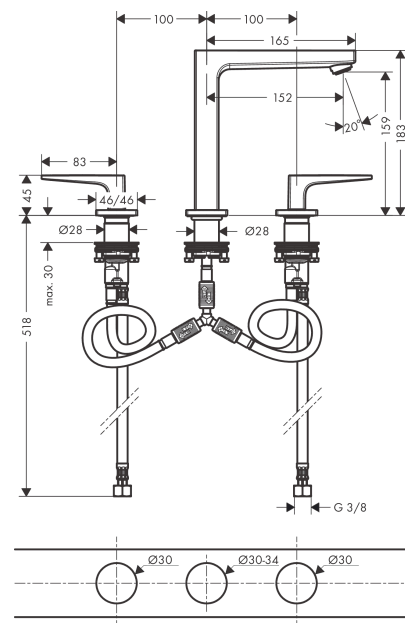

Maattekening