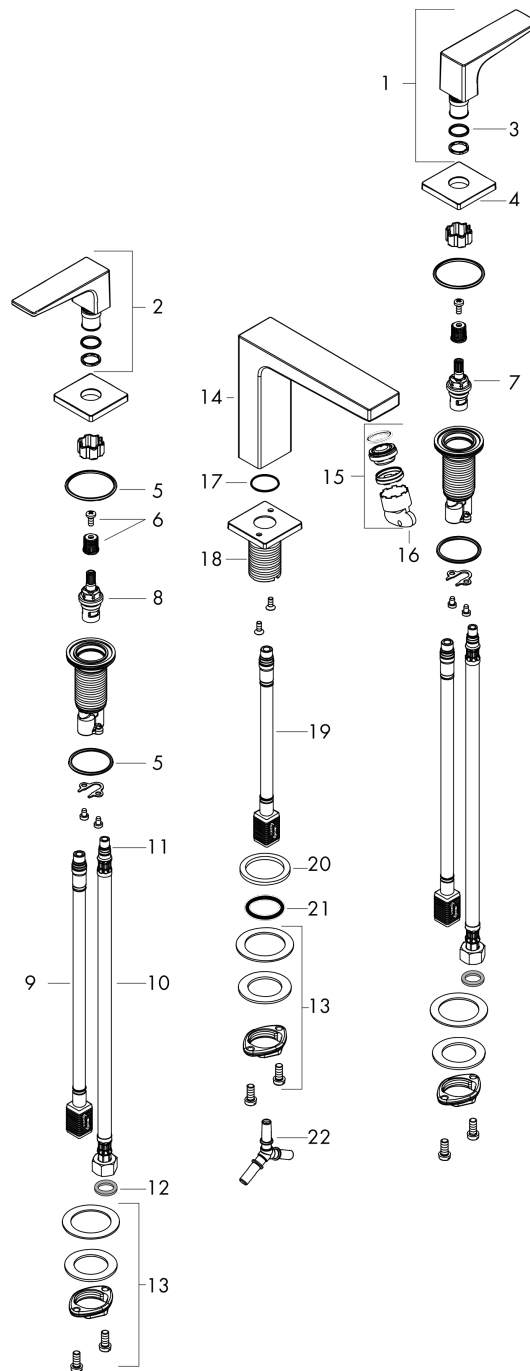

Metropol

3-gats wastafelmengkraan 160 met rechte greep en PushOpen afvoerplug

Oppervlak: **Mat zwart** Artikelnummer: **32515670**

Beschrijving

- ComfortZone: 160
- voorsprong uitloop 152 mm
- uitloophoogte: 159 mm
- greepvariant: rechte greep
- vaste uitloop
- maximale doorstroomhoeveelheid bij 3 bar: 5 l/min
- keramische kranen warm/koud 90°
- push-open afvoergarnituur G 1¼
- materiaal afvoergarnituur: metaal
- EU taxonomie: max 6l/min - draagt substantieel bij aan duurzaamheid
- Kiwa K6110_Mechanical Mixers EN200

Metropol

3-gats wastafelmengkraan 160 met rechte greep en PushOpen afvoerplug

Oppervlak: **Mat zwart** Artikelnummer: **32515670**

Explosietekening

Bouwjaar: >07/19

Metropol**3-gats wastafelmengkraan 160 met rechte greep en PushOpen afvoerplug**Oppervlak: **Mat zwart** Artikelnummer: **32515670****Reserveonderdelenlijst**

Bouwjaar: >07/19

Regel	Beschrijving	Artikelnummer	Prijs incl. BTW	VE
1	greep koud	92917670	92,57 €	1
2	greep warm	92916670	92,57 €	1
3	O-Ring 14x1,5	98201000	3,51 €	1
4	rozet	92915670	72,24 €	1
5	O-ring 33x2,5	92907000	3,51 €	1
6	greepadapter m. schroef	98932000	15,00 €	1
7	bovendeel links sluitend	95366000	38,84 €	1
8	bovendeel rechts sluitend	98817000	30,49 €	1
9	aansluitslang 400 mm M10x1	92914000	61,71 €	1
10	aansluitslang 450 mm M8x0,75 G3/8	97206000	30,49 €	1
11	O-ring 7x1,5	98422000	3,51 €	1
12	dichtingsset	95581000	5,69 €	1
13	schachtbevestigingsset compl. (Ø 28)	92909000	38,84 €	1
14	uitloop 160 mm	93158670	650,13 €	1
15	perlator M24x1 (5 l/min)	92996000	30,49 €	1
16	servicesleutel	95661000	5,69 €	1
17	O-ring 21x1,5	98219000	3,51 €	1
18	rozet voor uitloop	92906670	139,63 €	1
19	aansluitslang 200 mm M10x1	92913000	48,16 €	1
20	vlakdichting	98749000	5,69 €	1
21	O-ring 26x4	92191000	3,51 €	1
22	slangaansluitbocht	92905000	38,84 €	1
a	Afvoerplug Push-Open	50100670	-	1