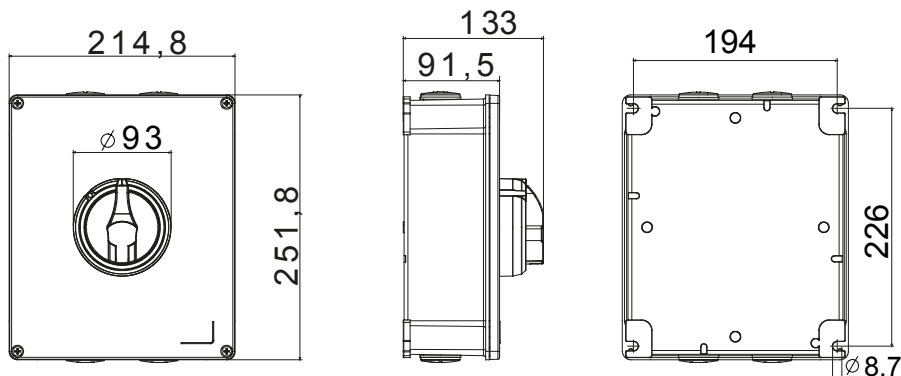

DIMENSIONAL

TECHNICAL SYMBOLOGY

IP   **IK**
IP66   IK10 (doos); IK08 (knop)

STANDARDS/APPROVALS