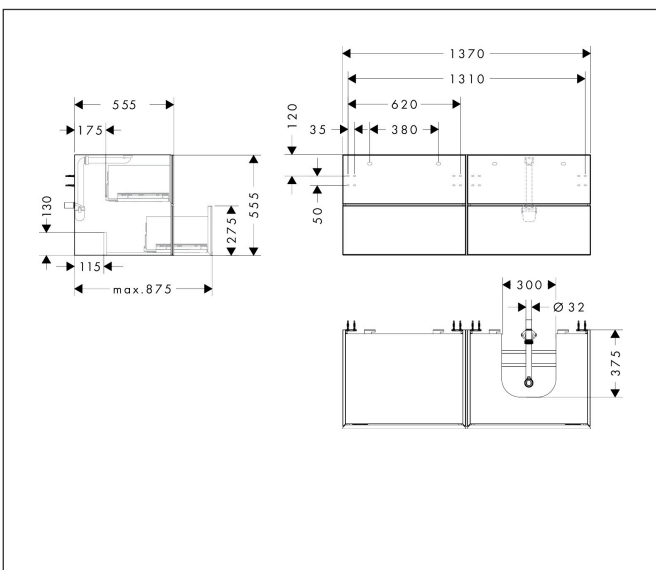

Merk	hansgrohe
Artikelnaam	<b>Xevolos E</b> badmeubel Matt White 1370/550 met 4 lades voor consoles met inbouw wastafel geslepen rechts
Art.nr.	54239320
Oppervlakte	Oppervlak meubel: Mat wit, Oppervlak front: Metallic White
Netto prijs	3.454,08 EUR

## Maat tekeningen