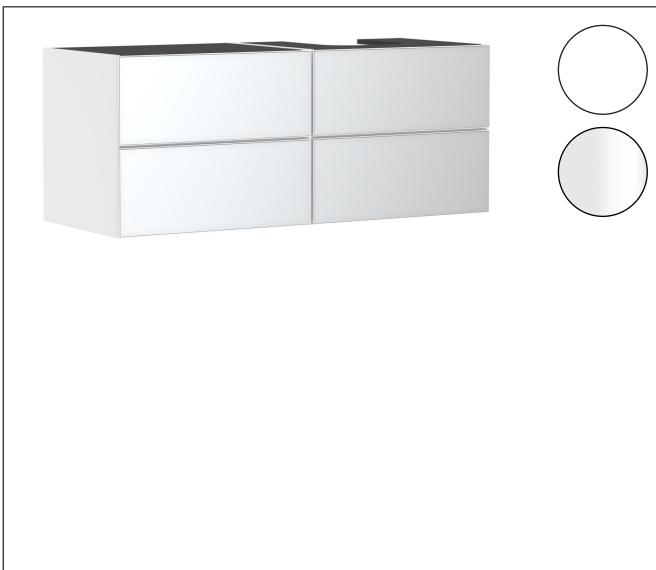

Merk	hansgrohe
Artikelnaam	Xevolos E badmeubel Matt White 1370/550 met 4 lades voor consoles met inbouw wastafel geslepen rechts
Art.nr.	54239320
Oppervlakte	Oppervlak meubel: Mat wit, Oppervlak front: Metallic White
Netto prijs	3.454,08 EUR

Product foto