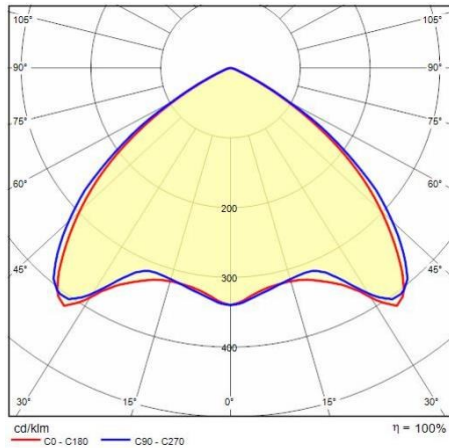

Fotometrische gegevens