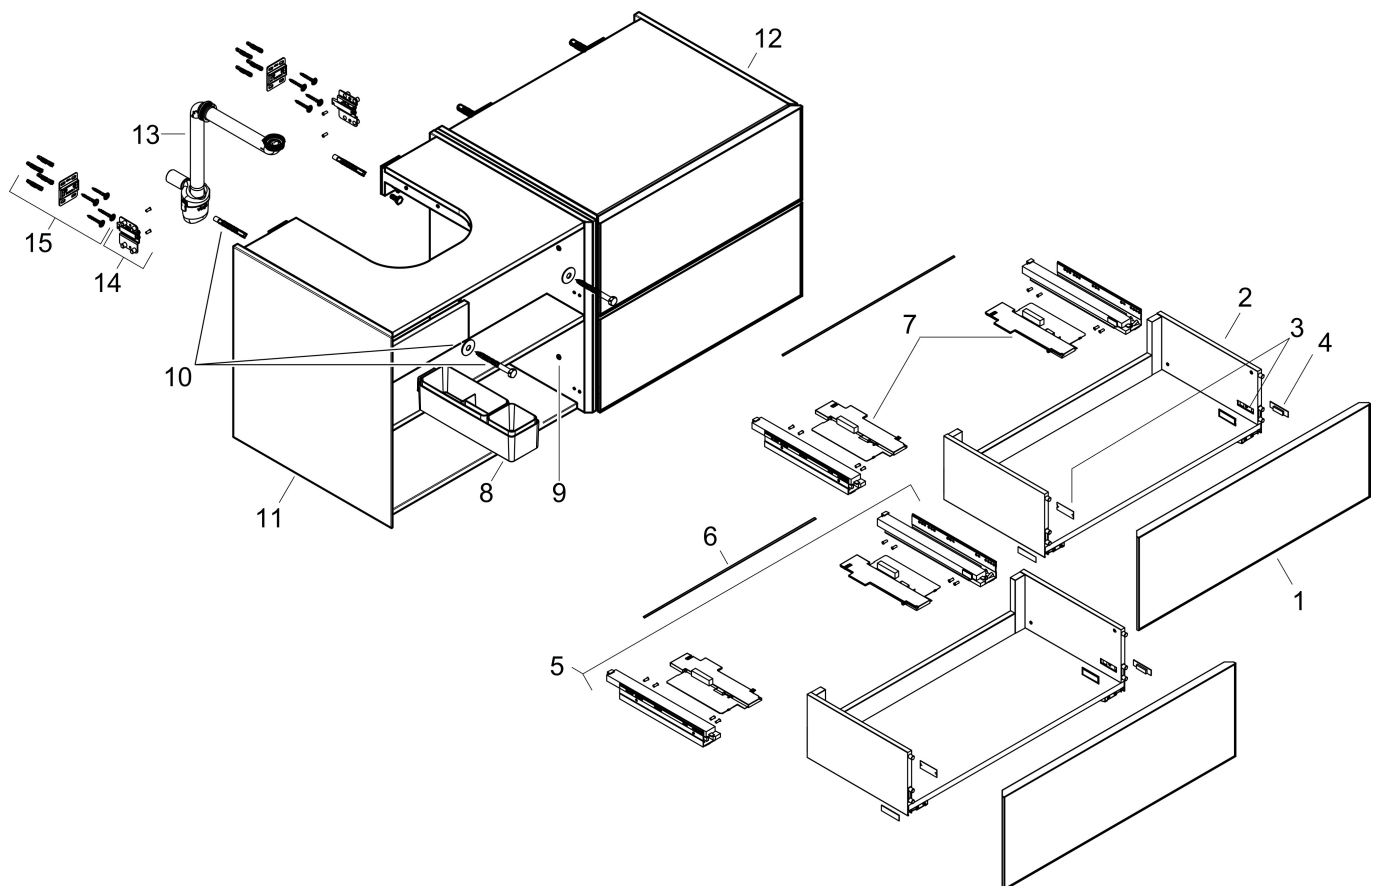

Merk hansgrohe
Artikelnaam **Xevolos E** badmeubel Matt White 1370/550 met 4 lades voor consoles met inbouw wastafel geslepen rechts
Art.nr. 54239390
Oppervlakte Oppervlak meubel: Mat wit, Oppervlak front: Patterned Bronze
Netto prijs 4.034,16 EUR

Explosietekening voor bouwjaar: >09/23

Merk hansgrohe
Artikelnaam **Xevolos E** badmeubel Matt White 1370/550 met 4 lades voor consoles met inbouwwastafel geslepen rechts
Art.nr. 54239390
Oppervlakte Oppervlak meubel: Mat wit, Oppervlak front: Patterned Bronze
Netto prijs 4.034,16 EUR

Onderdelen voor bouwjaar: >09/23

Pos	Beschrijving	Art.nr.	Prijs
1	meubelfront	87662390	994,20
2	uittrekelement	87661000	365,40
3	afdekkapset	87939000	
4	afdekkapset	85208000	32,70
5	ladegeleiders	87615000	185,60
6	Synchronisatiestaaf	85151000	52,00
7	Tipmatic	85164000	113,70
8	Box set	54224670	37,90
9	montageset	87654000	
10	montageset	87419000	32,70
11	meubelromp	87665000	994,20
12	meubelromp	87655000	1.966,00
13	Sifon compl.	54235000	39,60
14	bevestigingsmateriaal	87276000	64,30
15	montageset	87275000	40,60