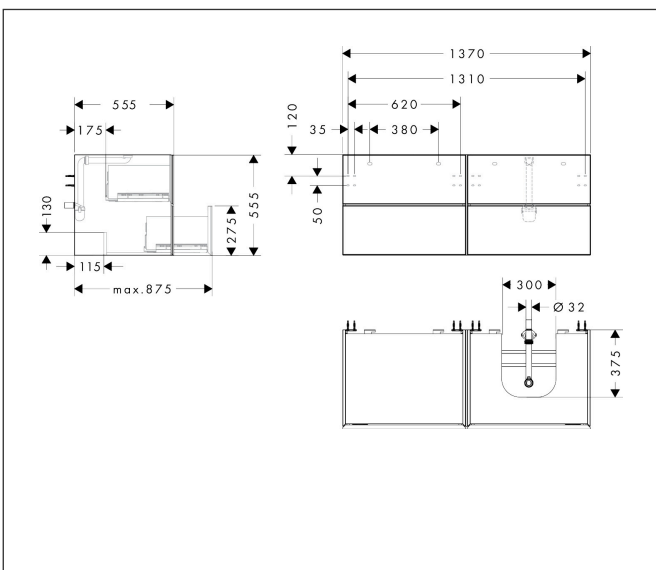

Merk	hansgrohe
Artikelnaam	<b>Xevolos E</b> badmeubel Matt White 1370/550 met 4 lades voor consoles met inbouw wastafel geslepen rechts
Art.nr.	54239390
Oppervlakte	Oppervlak meubel: Mat wit, Oppervlak front: Patterned Bronze
Netto prijs	4.034,16 EUR

## Maat tekeningen