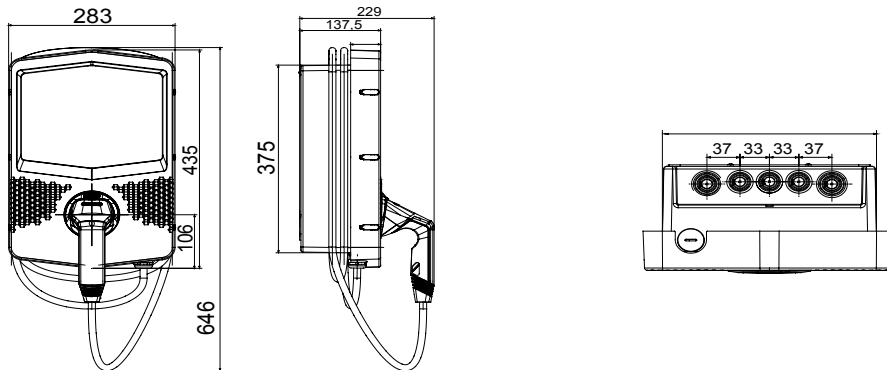

I-CON EVO wallboxes zijn JOINON-oplossingen die zijn ontworpen om te integreren in privé- en semi-openbare scenario's in overeenstemming met de internationale norm IEC 61851-1 ed. 3. Ze onderscheiden zich door zowel een elegant en compact ontwerp als speciale functionaliteit voor "one-hand charge". Tegelijkertijd maken de aanwezigheid van een vandaalbestendige contactdoos en IP55-graad in combinatie met IK11-gecertificeerde mechanische sterkte ze veilige en betrouwbare oplossingen. Bovendien bieden I-CON EVO wallboxes volledige connectiviteit ter ondersteuning van de bijbehorende JOINON EVO-app voor volledige en eenvoudige controle over het opladen, intelligent beheer van belastingen en extra energie die wordt geproduceerd door alle fotovoltaïsche panelen (ook in Master/Slave-modus) en verschillende installatieopties: aan de muur gemonteerd, ingebouwd of op de vloer gemonteerd.

Laadmanier	Modus 3	Laadcontactdozen	Type 2
Aansluittype	Mobile Connector Type2	Kabellengte (indien beschikbaar)	5 m
<b>Elektrische en mechanische eigenschappen</b>			
Klemmenblokken	5 x 16 mm <sup>2</sup>	Nominale spanning	400 V
Totale maximale stroom	32 A	Vermogen max.	22 kW
Gebruikersbescherming	DC lekkage 6 mA	Meter	Meter MID
Installatie	Wand- / Inbouw- / Vloermontage	Materiaal	POSTINDUSTRIEEL gerecycled materiaal
IP waarde	IP55	Mechanische weerstand	IK11
Bedrijfstemperatuur	Van -25 °C tot +55 °C	-	-
<b>Functionele kenmerken</b>			
Connectiviteit	Wifi+Ethernet	Communicatie	OCPP 1.6J
Laadbeheer	DLM/PV BOOST	Activering laden	RFID of APP
Menselijke interface	LED	Master/Slave	Ja
Updates "via de lucht"	Ja	Programmeerbaar contact op afstand	Ja
Lokale regelgeving	-	-	-
<b>Accessoires beschikbaar</b>			
DLM CT KIT voor belastingsbeheer	GWJ8038 Driefasig/ GWD6809+GWD6821+C.T. (GWD96441+GWD96447) meer dan 100 A	Enkele vloersteun	GWJ8102
Inbouwdoos	GWJ8101	Dubbele vloersteun	GWJ8103
Beschermkap	-	RFID-kaart	GWJ8002
4G modemkits	GWJ8111	-	-

### DIMENSIONAL

40