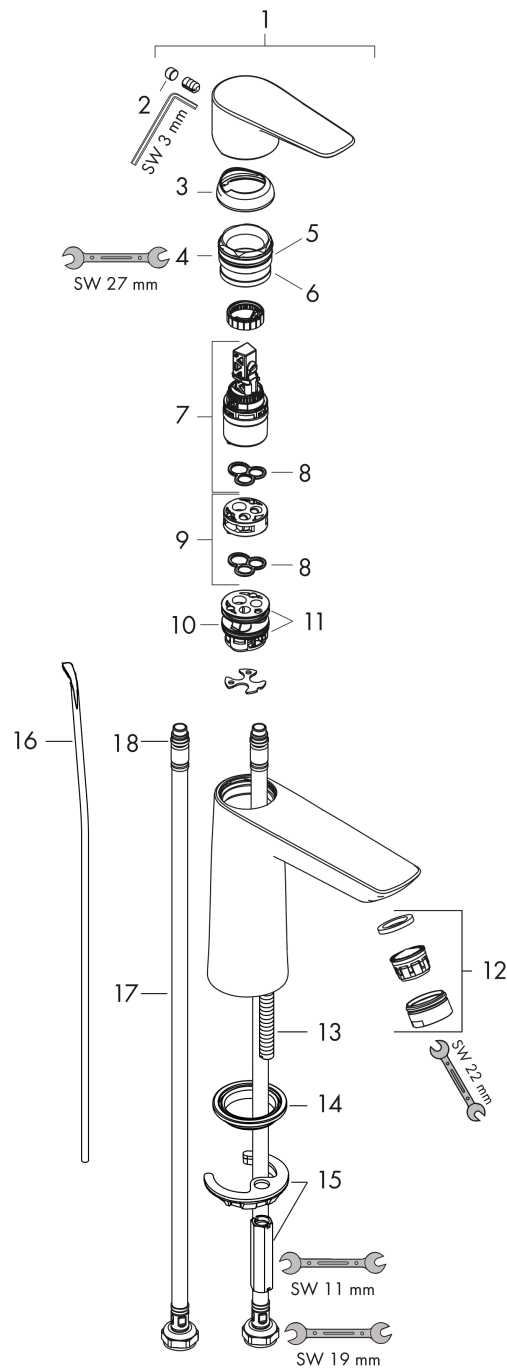

Talis E

ééngreeps wastafelmengkraan 110 met PopUp trekwaste

Oppervlak: **Mat wit** Artikelnummer: **71710700**

Beschrijving

- ComfortZone: 110
- voorsprong uitloop 112 mm
- uitloophoogte: 104 mm
- greepvariant: rechte greep
- vaste uitloop
- straalsoort: normale straal
- maximale doorstroomhoeveelheid bij 3 bar: 5 l/min
- keramisch kardoes
- pop-up afvoergarnituur G 1¼
- materiaal afvoergarnituur: metaal
- EU taxonomie: max 6l/min - draagt substantieel bij aan duurzaamheid

Artikeldetails

Vrijblijvende advies verkoopprijs excl. BTW 247,70 €

Vrijblijvende advies verkoopprijs incl. BTW 299,72 €

Technologie

Designprijzen

Productfoto

Maattekening

Doorstroomdiagram

Talis E
ééngreeps wastafelmengkraan 110 met PopUp trekwaste
 Oppervlak: **Mat wit** Artikelnummer: **71710700**

Explosietekening

Bouwjaar: >11/19

Talis E**ééngreeps wastafelmengkraan 110 met PopUp trekwaste**Oppervlak: **Mat wit** Artikelnummer: **71710700****Reserveonderdelenlijst**

Bouwjaar: >11/19

Regel	Beschrijving	Artikelnummer	Prijs incl. BTW	VE
1	greep	92687700	72,24 €	1
2	greepstop	95704000	3,51 €	1
3	afdekkap	92625700	45,74 €	1
4	moer	92689000	24,20 €	1
5	O-ring 25x1,5	98146000	5,69 €	1
6	O-ring 27x1,5	92527000	9,08 €	1
7	kardoes compl.	97685000	61,71 €	1
8	dichting	98865000	30,49 €	1
9	kardoesadapter	92628000	19,72 €	1
10	kardoesadapter	98866000	30,49 €	1
11	O-ring 23x2	98398000	3,51 €	1
12	perlator M24x1 (5 l/min)	13185700	29,65 €	1
13	schroef M8 x 68	97736000	5,69 €	1
14	dichting	97608000	5,69 €	1
15	schachtbevestigingsset compl.	96016000	30,49 €	1
16	trekstang	96657700	18,51 €	1
17	aansluitslang 450 mm M8x0,75 G3/8	97206000	30,49 €	1
18	O-ring 7x1,5	98422000	3,51 €	1
a	afvoergarnituur	94139700	162,87 €	1