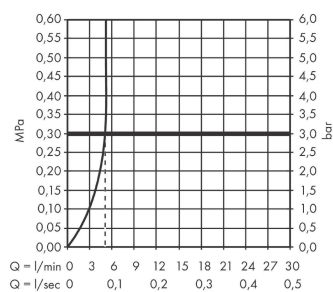

Talis E

ééngreeps wastafelmengkraan 110 met PopUp trekwaste

Oppervlak: **Mat wit** Artikelnummer: **71710700**

Beschrijving

- ComfortZone: 110
- voorsprong uitloop 112 mm
- uitloophoogte: 104 mm
- greepvariant: rechte greep
- vaste uitloop
- straalsoort: normale straal
- maximale doorstroomhoeveelheid bij 3 bar: 5 l/min
- keramisch kardoes
- pop-up afvoergarnituur G 1¼
- materiaal afvoergarnituur: metaal
- EU taxonomie: max 6l/min - draagt substantieel bij aan duurzaamheid

Artikeldetails

Vrijblijvende advies verkoopprijs excl. BTW 247,70 €

Vrijblijvende advies verkoopprijs incl. BTW 299,72 €

Technologie

Designprijzen

Productfoto

Maattekening

Doorstroomdiagram