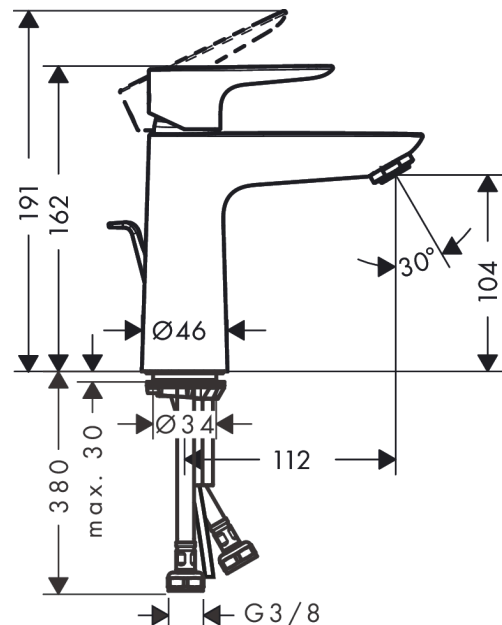

Maattekening