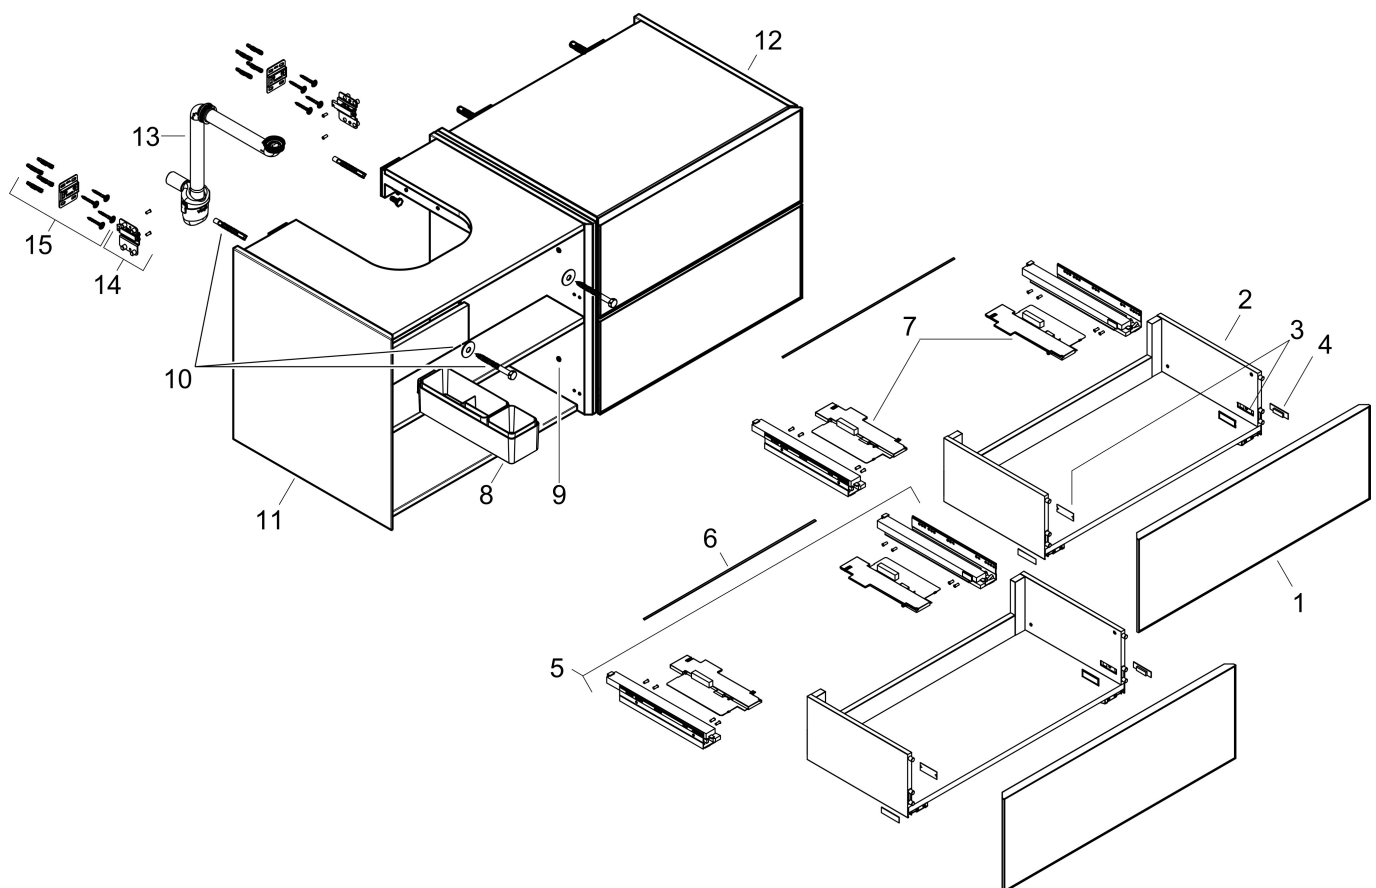

Merk	hansgrohe
Artikelnaam	Xevolos E badmeubel Matt White 1370/550 met 4 lades voor consoles met inbouw wastafel geslepen rechts
Art.nr.	54239730
Oppervlakte	Oppervlak meubel: Mat wit, Oppervlak front: Dark Oak
Netto prijs	3.454,08 EUR

Explosietekening voor bouwjaar: >09/23