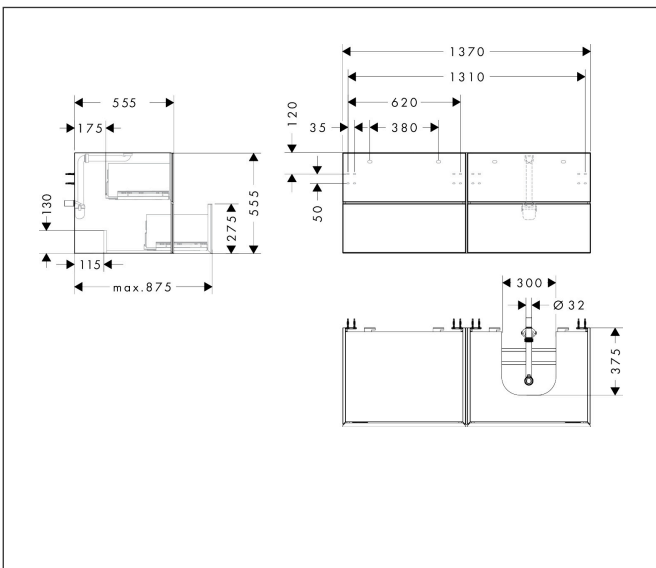

Merk	hansgrohe
Artikelnaam	Xevolos E badmeubel Matt White 1370/550 met 4 lades voor consoles met inbouw wastafel geslepen rechts
Art.nr.	54239730
Oppervlakte	Oppervlak meubel: Mat wit, Oppervlak front: Dark Oak
Netto prijs	3.454,08 EUR

Product foto

Maat tekeningen

Kenmerken

- bestaat uit: badkamermeubel, Basic Box-set, ruimtebesparende sifon
- materiaal behuizing: vezelplaat van gemiddelde dichtheid (MDF)
- oppervlaktemateriaal behuizing: lak
- materiaal voorzijde: compact gelamineerd
- oppervlaktemateriaal voorzijde: laminaat (HPL)
- materiaal voorframe: aluminium
- oppervlaktemateriaal voorframe: poederlak (kleur van behuizing)
- SmoothSurface: glad en effen voor een geweldig gevoel
- AntiFingerprint: oplossing tegen vingerafdrukken
- MoistureProof: duurzaam materiaal dat lang mooi blijft
- greeploos
- open via PushOpen-functie
- type opening: volledig uittrekbaar
- 4 lades
- zonder uitsparing voor sifon
- SoftClose, voor vloeiend en zacht sluiten
- individuele en flexibele opbergruimte dankzij het verdelen van de binnenkant
- 2 basisbox-sets inbegrepen
- 1 ruimtebesparende sifon met waterafdichting 50 mm
- wandmontage
- montagevoorwaarde: voorgemonteerd

Technologie

Certificaat

Merk	hansgrohe
Artikelnaam	Xevolos E badmeubel Matt White 1370/550 met 4 lades voor consoles met inbouwwastafel geslepen rechts
Art.nr.	54239730
Oppervlakte	Oppervlak meubel: Mat wit, Oppervlak front: Dark Oak
Netto prijs	3.454,08 EUR

Explosietekening voor bouwjaar: >09/23

Merk hansgrohe
 Artikelnaam **Xevolos E** badmeubel Matt White 1370/550 met 4 lades voor consoles met
 inbouwwastafel geslepen rechts
 Art.nr. 54239730
 Oppervlakte Oppervlak meubel: Mat wit, Oppervlak front: Dark Oak
 Netto prijs 3.454,08 EUR