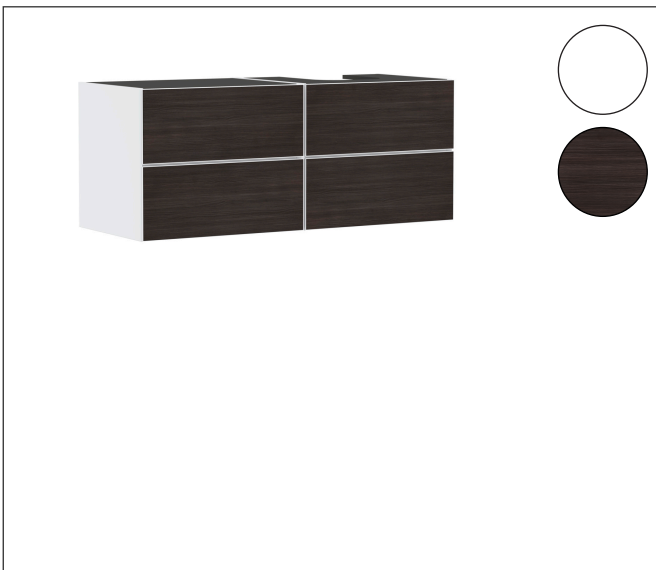

Merk	hansgrohe
Artikelnaam	Xevolos E badmeubel Matt White 1370/550 met 4 lades voor consoles met inbouw wastafel geslepen rechts
Art.nr.	54239730
Oppervlakte	Oppervlak meubel: Mat wit, Oppervlak front: Dark Oak
Netto prijs	3.454,08 EUR

Product foto

Maat tekeningen

Kenmerken

- bestaat uit: badkamermeubel, Basic Box-set, ruimtebesparende sifon
- materiaal behuizing: vezelplaat van gemiddelde dichtheid (MDF)
- oppervlaktemateriaal behuizing: lak
- materiaal voorzijde: compact gelamineerd
- oppervlaktemateriaal voorzijde: laminaat (HPL)
- materiaal voorframe: aluminium
- oppervlaktemateriaal voorframe: poederlak (kleur van behuizing)
- SmoothSurface: glad en effen voor een geweldig gevoel
- AntiFingerprint: oplossing tegen vingerafdrukken
- MoistureProof: duurzaam materiaal dat lang mooi blijft
- greeploos
- open via PushOpen-functie
- type opening: volledig uittrekbaar
- 4 lades
- zonder uitsparing voor sifon
- SoftClose, voor vloeiend en zacht sluiten
- individuele en flexibele opbergruimte dankzij het verdelen van de binnenkant
- 2 basisbox-sets inbegrepen
- 1 ruimtebesparende sifon met waterafdichting 50 mm
- wandmontage
- montagevoorwaarde: voorgemonteerd

Technologie

Certificaat

Merk	hansgrohe
Artikelnaam	Xevolos E badmeubel Matt White 1370/550 met 4 lades voor consoles met inbouwwastafel geslepen rechts
Art.nr.	54239730
Oppervlakte	Oppervlak meubel: Mat wit, Oppervlak front: Dark Oak
Netto prijs	3.454,08 EUR

Explosietekening voor bouwjaar: >09/23

Merk hansgrohe
 Artikelnaam **Xevolos E** badmeubel Matt White 1370/550 met 4 lades voor consoles met
 inbouwwastafel geslepen rechts
 Art.nr. 54239730
 Oppervlakte Oppervlak meubel: Mat wit, Oppervlak front: Dark Oak
 Netto prijs 3.454,08 EUR