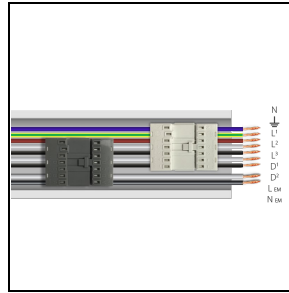

Product gegevens

ETIM Groep:	EG000027	ETIM Klasse:	EC0028g2
-------------	----------	--------------	----------

Algemene informatie

Lamphouder:	LED	Lichtbron:	LED
Nominale lichtstroom [lm]:	5943	Reële lichtstroom [lm]:	5171
Armatuur wattage [W]:	34 W	Specifieke lichtstroom [lm/W]:	152
CRI:	80	Kleurtemperatuur [K]:	3000
Kleur / Afwerking:	WH-RAL9003 / Wit RAL9003 / Glanzend	IP waarde:	IP40
Impact resistance / impact energy:	IK05 0.8J xx3	Beschermingsklasse:	I
Optiek:	S/W - Symmetrische verspreidende	Nettogewicht [kg]:	2.6
Totale lengte [mm]:	1434	Totale breedte [mm]:	66
Totale hoogte [mm]:	66		

RAIL-A TRY 9P DALI/EM

310934

RAIL-A TRY 9P DALI/EM - L 1435 mm
(inclusief 2 beugels en eindkappen)

WH-RAL9003 / Wit RAL9003

RAIL-M TRY 9P DALI/EM

310935

RAIL-M TRY 9P DALI/EM - L 1435 mm
(inclusief 2 beugels)

WH-RAL9003 / Wit RAL9003

310936

RAIL-M TRY 9P DALI/EM - L 2870 mm
(inclusief 4 beugels)

WH-RAL9003 / Wit RAL9003

310937

RAIL-M TRY 9P DALI/EM - L 4305 mm
(inclusief 6 beugels)

WH-RAL9003 / Wit RAL9003

Optionele accessoires