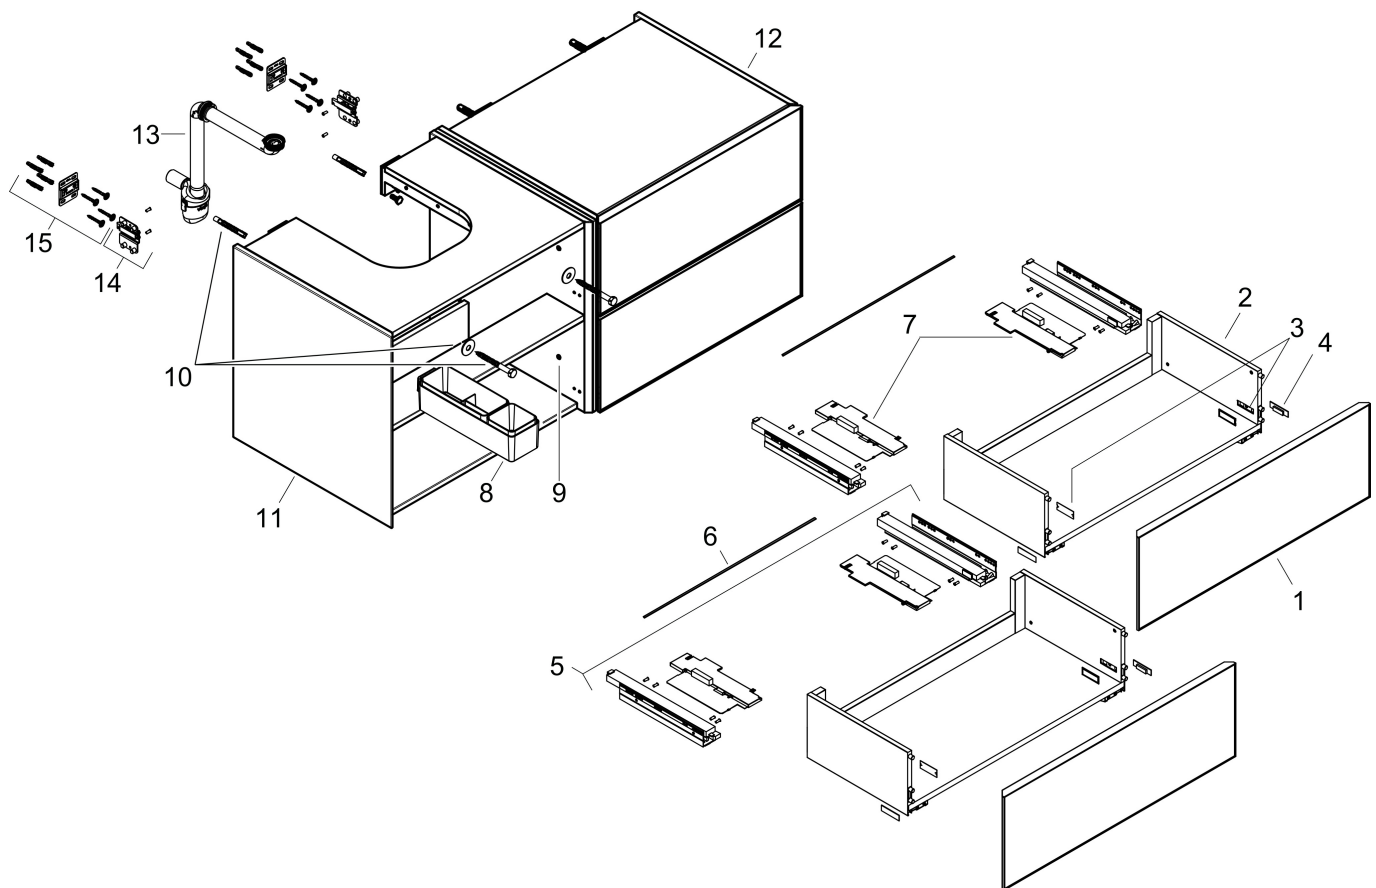

Merk	hansgrohe
Artikelnaam	Xevolos E badmeubel Sand Matt Beige 1370/550 met 4 lades voor consoles met inbouw wastafel geslepen rechts
Art.nr.	54240390
Oppervlakte	Oppervlak meubel: Sand Matt Beige, Oppervlak front: Patterned Bronze
Netto prijs	4.034,16 EUR

Explosietekening voor bouwjaar: >09/23