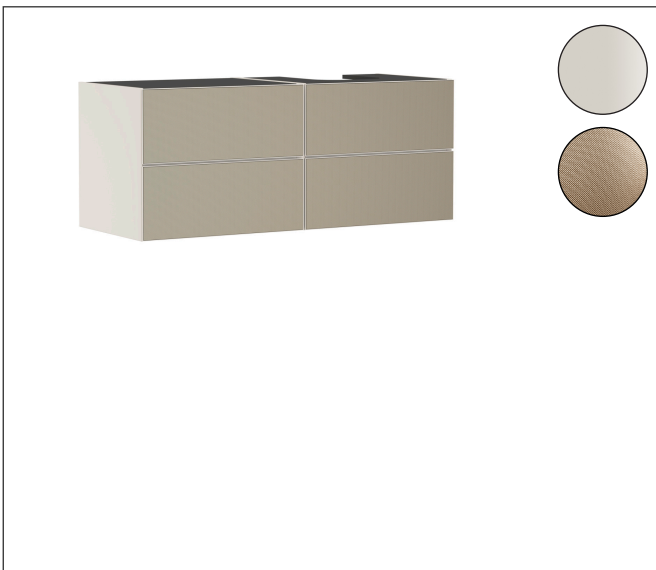

Merk	hansgrohe
Artikelnaam	Xevolos E badmeubel Sand Matt Beige 1370/550 met 4 lades voor consoles met inbouwastafel geslepen rechts
Art.nr.	54240390
Oppervlakte	Oppervlak meubel: Sand Matt Beige, Oppervlak front: Patterned Bronze
Netto prijs	4.034,16 EUR

Product foto

Kenmerken

- bestaat uit: badkamermeubel, Basic Box-set, ruimtebesparende sifon
- materiaal behuizing: vezelplaat van gemiddelde dichtheid (MDF)
- oppervlaktemateriaal behuizing: lak
- materiaal voorzijde: keramiek
- oppervlaktemateriaal voorzijde: keramiek met microtextuur
- materiaal voorframe: aluminium
- oppervlaktemateriaal voorframe: poederlak (kleur van behuizing)
- SmoothSurface: glad en effen voor een geweldig gevoel
- AntiFingerprint: oplossing tegen vingerafdrukken
- MoistureProof: duurzaam materiaal dat lang mooi blijft
- greeploos
- open via PushOpen-functie
- type opening: volledig uittrekbaar
- 4 laden
- zonder uitsparing voor sifon
- SoftClose, voor vloeiend en zacht sluiten
- individuele en flexibele opbergruimte dankzij het verdelen van de binnenkant
- 2 basisbox-sets inbegrepen
- 1 ruimtebesparende sifon met waterafdichting 50 mm
- wandmontage
- montagevoorwaarde: voorgemonteerd

Maat tekeningen

Technologie

Certificaat

Merk	hansgrohe
Artikelnaam	Xevolos E badmeubel Sand Matt Beige 1370/550 met 4 lades voor consoles met inbouwwastafel geslepen rechts
Art.nr.	54240390
Oppervlakte	Oppervlak meubel: Sand Matt Beige, Oppervlak front: Patterned Bronze
Netto prijs	4.034,16 EUR

Merk	hansgrohe
Artikelnaam	Xevolos E badmeubel Sand Matt Beige 1370/550 met 4 lades voor consoles met inbouw wastafel geslepen rechts
Art.nr.	54240390
Oppervlakte	Oppervlak meubel: Sand Matt Beige, Oppervlak front: Patterned Bronze
Netto prijs	4.034,16 EUR