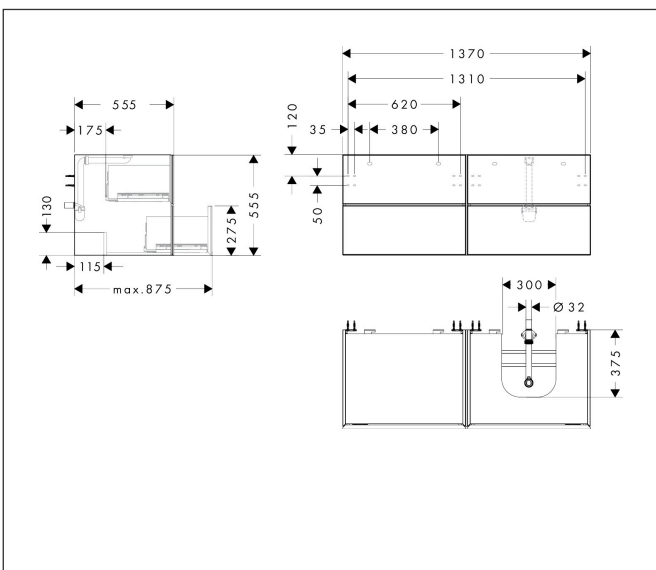

Merk	hansgrohe
Artikelnaam	Xevolos E badmeubel Sand Matt Beige 1370/550 met 4 lades voor consoles met inbouwastafel geslepen rechts
Art.nr.	54240390
Oppervlakte	Oppervlak meubel: Sand Matt Beige, Oppervlak front: Patterned Bronze
Netto prijs	4.034,16 EUR

Product foto

Kenmerken

- bestaat uit: badkamermeubel, Basic Box-set, ruimtebesparende sifon
- materiaal behuizing: vezelplaat van gemiddelde dichtheid (MDF)
- oppervlaktemateriaal behuizing: lak
- materiaal voorzijde: keramiek
- oppervlaktemateriaal voorzijde: keramiek met microtextuur
- materiaal voorframe: aluminium
- oppervlaktemateriaal voorframe: poederlak (kleur van behuizing)
- SmoothSurface: glad en effen voor een geweldig gevoel
- AntiFingerprint: oplossing tegen vingerafdrukken
- MoistureProof: duurzaam materiaal dat lang mooi blijft
- greeploos
- open via PushOpen-functie
- type opening: volledig uittrekbaar
- 4 laden
- zonder uitsparing voor sifon
- SoftClose, voor vloeiend en zacht sluiten
- individuele en flexibele opbergruimte dankzij het verdelen van de binnenkant
- 2 basisbox-sets inbegrepen
- 1 ruimtebesparende sifon met waterafdichting 50 mm
- wandmontage
- montagevoorwaarde: voorgemonteerd

Maat tekeningen

Technologie

Certificaat

Merk	hansgrohe
Artikelnaam	Xevolos E badmeubel Sand Matt Beige 1370/550 met 4 lades voor consoles met inbouwwastafel geslepen rechts
Art.nr.	54240390
Oppervlakte	Oppervlak meubel: Sand Matt Beige, Oppervlak front: Patterned Bronze
Netto prijs	4.034,16 EUR