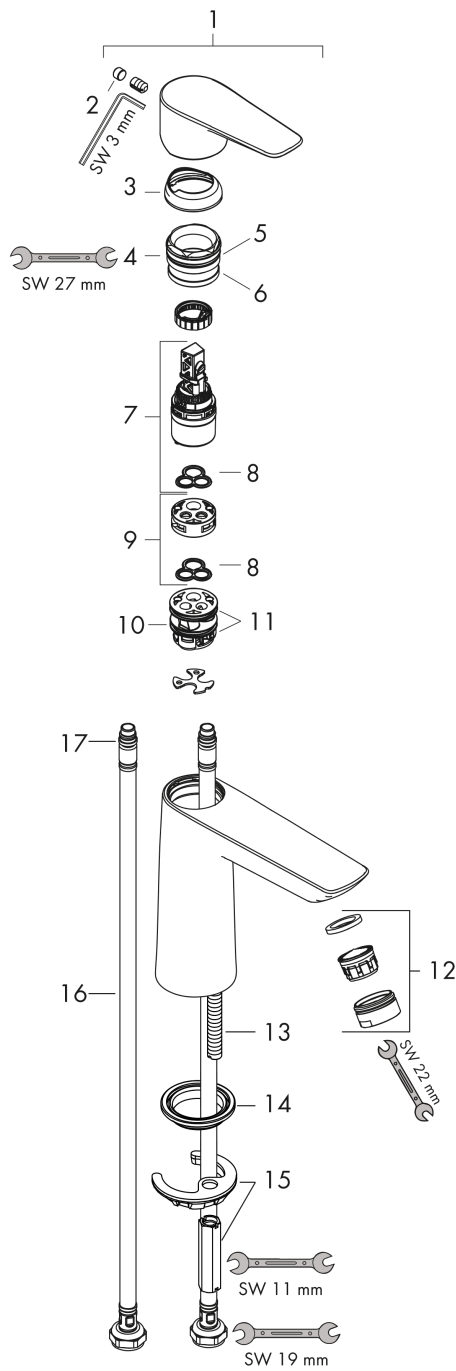

#### Productfoto

#### Maattekening

**Talis E**  
**ééngreeps wastafelmengkraan 110 CoolStart zonder afvoer**  
 Oppervlak: **Mat wit** Artikelnummer: **71714700**

**Doorstroomdiagram**

Talis E  
 ééngreeps wastafelmengkraan 110 CoolStart zonder afvoer  
 Oppervlak: **Mat wit** Artikelnummer: **71714700**

Explosietekening

Bouwjaar: >06/20

**Talis E****ééngreeps wastafelmengkraan 110 CoolStart zonder afvoer**Oppervlak: **Mat wit** Artikelnummer: **71714700****Reserveonderdelenlijst**

Bouwjaar: &gt;06/20

<b>Regel</b>	<b>Beschrijving</b>	<b>Artikelnummer</b>	<b>Prijs incl. BTW</b>	<b>VE</b>
1	greep	92688700	72,24 €	1
2	greepstop	95704000	3,51 €	1
3	afdekkap	92625700	45,74 €	1
4	moer	92689000	24,20 €	1
5	O-ring 25x1,5	98146000	5,69 €	1
6	O-ring 27x1,5	92527000	9,08 €	1
7	kardoes compl.	97685000	61,71 €	1
8	dichting	98865000	30,49 €	1
9	kardoesadapter	92628000	19,72 €	1
10	kardoesadapter	95975000	9,08 €	1
11	O-ring 23x2	98398000	3,51 €	1
12	perlator M24x1 (5 l/min)	13185700	29,65 €	1
13	schroef M8 x 68	97736000	5,69 €	1
14	dichting Ø 42	98722000	5,69 €	1
15	schachtbevestigingsset compl.	96016000	30,49 €	1
16	aansluitslang 450 mm M8x0,75 G3/8	97206000	30,49 €	1
17	O-ring 6,6x1,6	93019000	3,51 €	1