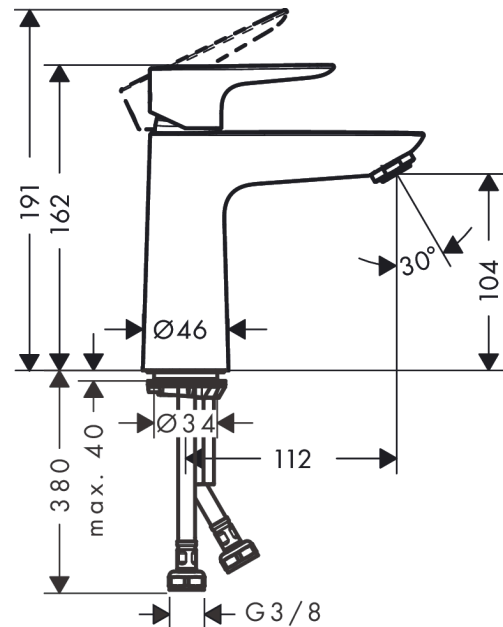

#### Maattekening

**Talis E**  
**ééngreeps wastafelmengkraan 110 CoolStart zonder afvoer**  
 Oppervlak: **Mat wit** Artikelnummer: **71714700**

**Doorstroomdiagram**

Talis E  
 ééngreeps wastafelmengkraan 110 CoolStart zonder afvoer  
 Oppervlak: **Mat wit** Artikelnummer: **71714700**