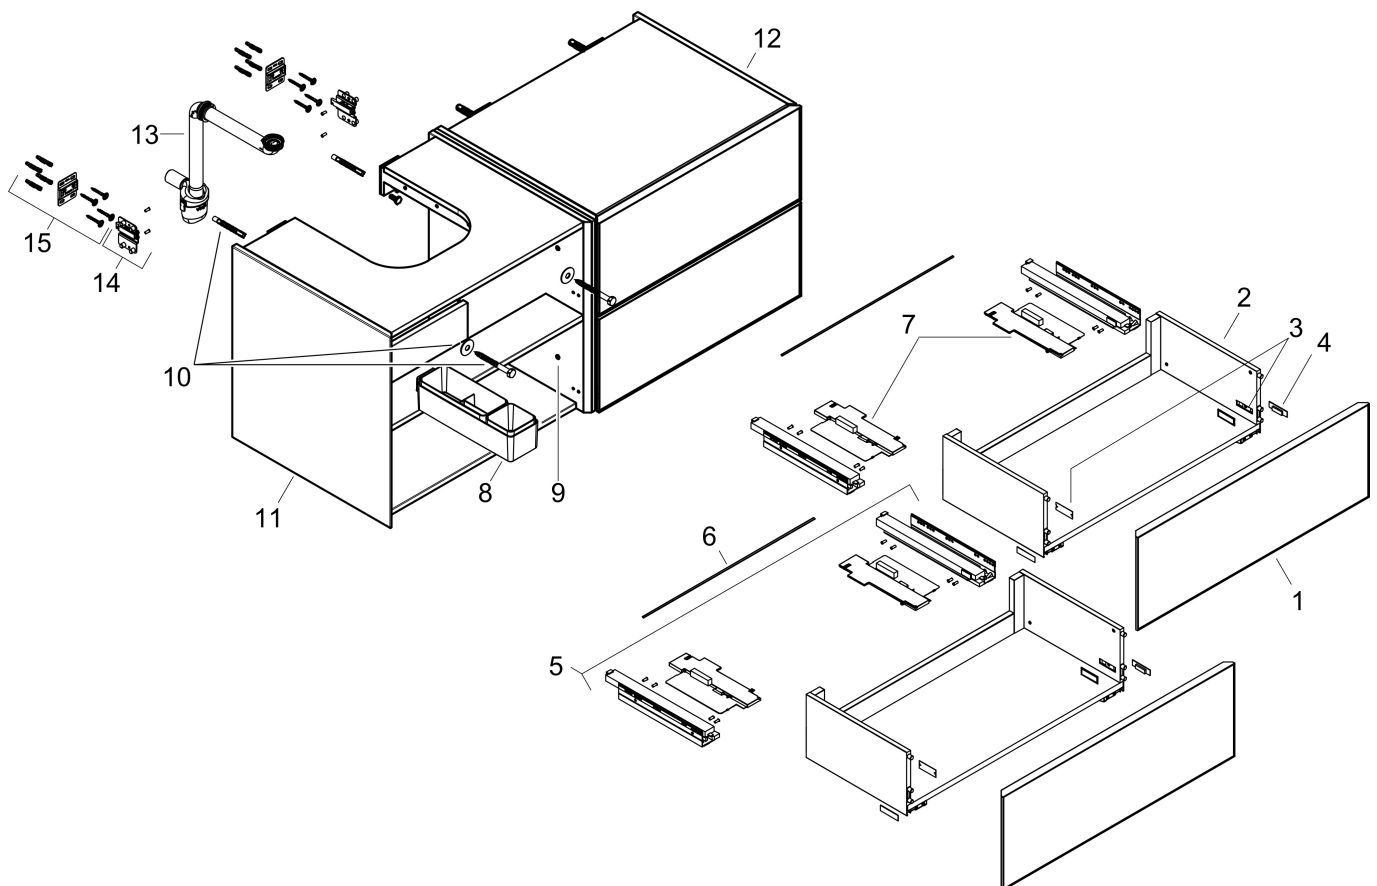

Merk	hansgrohe
Artikelnaam	Xevolos E badmeubel Sand Matt Beige 1370/550 met 4 lades voor consoles met inbouw wastafel geslepen rechts
Art.nr.	54240730
Oppervlakte	Oppervlak meubel: Sand Matt Beige, Oppervlak front: Dark Oak
Netto prijs	3.454,08 EUR

Explosietekening voor bouwjaar: >09/23