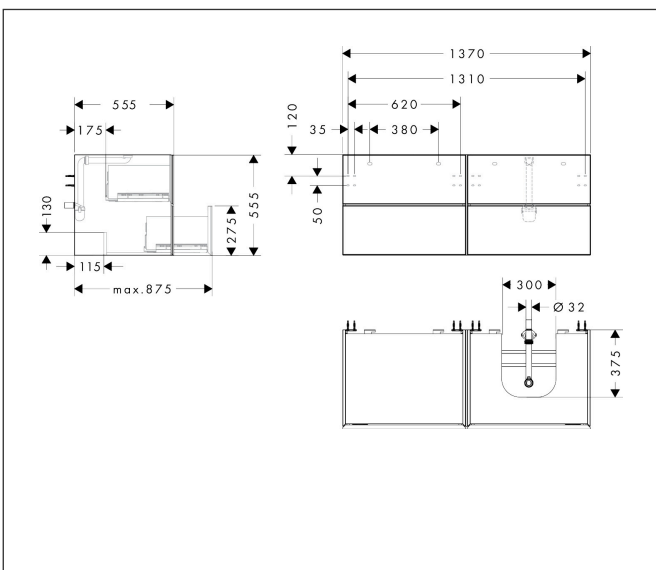

Merk	hansgrohe
Artikelnaam	Xevolos E badmeubel Sand Matt Beige 1370/550 met 4 lades voor consoles met inbouw wastafel geslepen rechts
Art.nr.	54240730
Oppervlakte	Oppervlak meubel: Sand Matt Beige, Oppervlak front: Dark Oak
Netto prijs	3.454,08 EUR

Product foto

Maat tekeningen

Kenmerken

- bestaat uit: badkamermeubel, Basic Box-set, ruimtebesparende sifon
- materiaal behuizing: vezelplaat van gemiddelde dichtheid (MDF)
- oppervlaktemateriaal behuizing: lak
- materiaal voorzijde: compact gelamineerd
- oppervlaktemateriaal voorzijde: laminaat (HPL)
- materiaal voorframe: aluminium
- oppervlaktemateriaal voorframe: poederlak (kleur van behuizing)
- SmoothSurface: glad en effen voor een geweldig gevoel
- AntiFingerprint: oplossing tegen vingerafdrukken
- MoistureProof: duurzaam materiaal dat lang mooi blijft
- greeploos
- open via PushOpen-functie
- type opening: volledig uittrekbaar
- 4 laden
- zonder uitsparing voor sifon
- SoftClose, voor vloeiend en zacht sluiten
- individuele en flexibele opbergruimte dankzij het verdelen van de binnenkant
- 2 basisbox-sets inbegrepen
- 1 ruimtebesparende sifon met waterafdichting 50 mm
- wandmontage
- montagevoorwaarde: voorgemonteerd