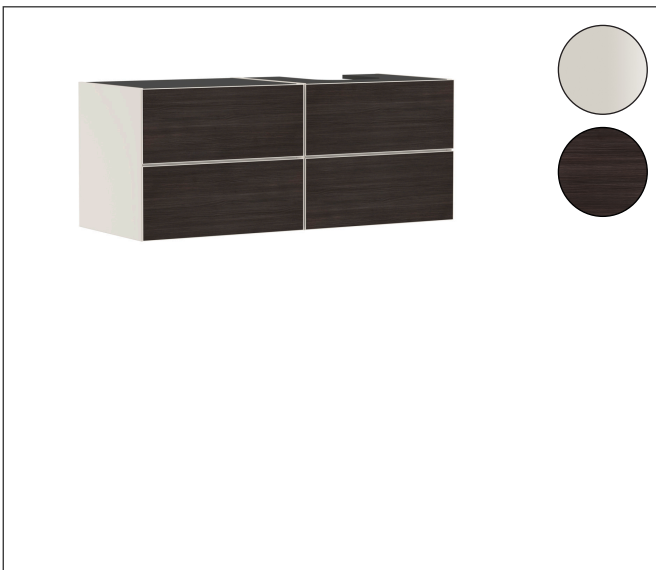

Merk	hansgrohe
Artikelnaam	Xevolos E badmeubel Sand Matt Beige 1370/550 met 4 lades voor consoles met inbouw wastafel geslepen rechts
Art.nr.	54240730
Oppervlakte	Oppervlak meubel: Sand Matt Beige, Oppervlak front: Dark Oak
Netto prijs	3.454,08 EUR

Product foto

Maat tekeningen

Kenmerken

- bestaat uit: badkamermeubel, Basic Box-set, ruimtebesparende sifon
- materiaal behuizing: vezelplaat van gemiddelde dichtheid (MDF)
- oppervlaktemateriaal behuizing: lak
- materiaal voorzijde: compact gelamineerd
- oppervlaktemateriaal voorzijde: laminaat (HPL)
- materiaal voorframe: aluminium
- oppervlaktemateriaal voorframe: poederlak (kleur van behuizing)
- SmoothSurface: glad en effen voor een geweldig gevoel
- AntiFingerprint: oplossing tegen vingerafdrukken
- MoistureProof: duurzaam materiaal dat lang mooi blijft
- greeploos
- open via PushOpen-functie
- type opening: volledig uittrekbaar
- 4 laden
- zonder uitsparing voor sifon
- SoftClose, voor vloeiend en zacht sluiten
- individuele en flexibele opbergruimte dankzij het verdelen van de binnenkant
- 2 basisbox-sets inbegrepen
- 1 ruimtebesparende sifon met waterafdichting 50 mm
- wandmontage
- montagevoorwaarde: voorgemonteerd

Technologie

Certificaat

Merk	hansgrohe
Artikelnaam	Xevolos E badmeubel Sand Matt Beige 1370/550 met 4 lades voor consoles met inbouwwastafel geslepen rechts
Art.nr.	54240730
Oppervlakte	Oppervlak meubel: Sand Matt Beige, Oppervlak front: Dark Oak
Netto prijs	3.454,08 EUR