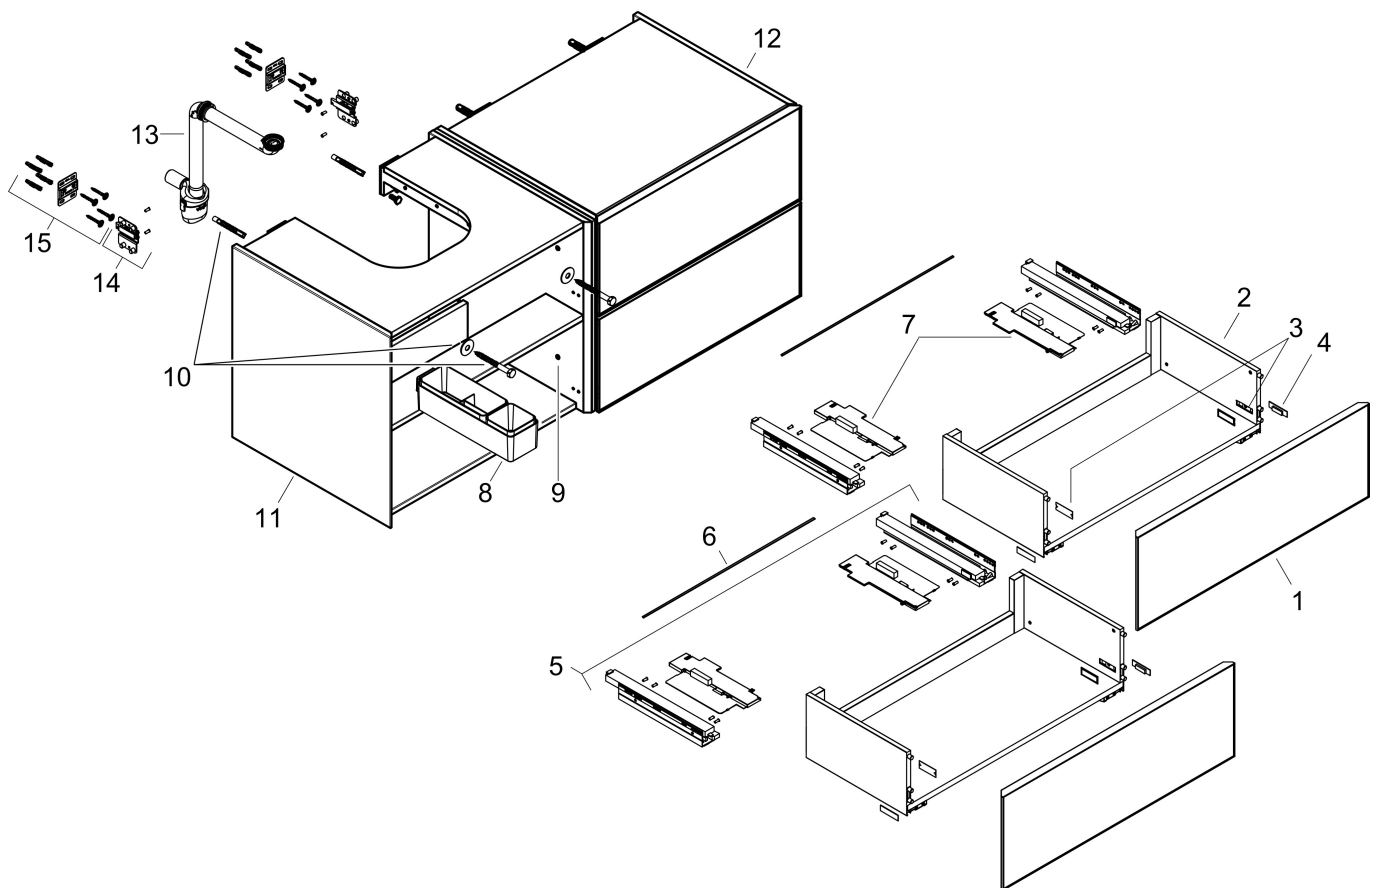

Merk	hansgrohe
Artikelnaam	Xevolos E badmeubel Sand Matt Beige 1370/550 met 4 lades voor consoles met inbouw wastafel geslepen rechts
Art.nr.	54240790
Oppervlakte	Oppervlak meubel: Sand Matt Beige, Oppervlak front: Metallic Sand Beige
Netto prijs	3.454,08 EUR

Explosietekening voor bouwjaar: >09/23