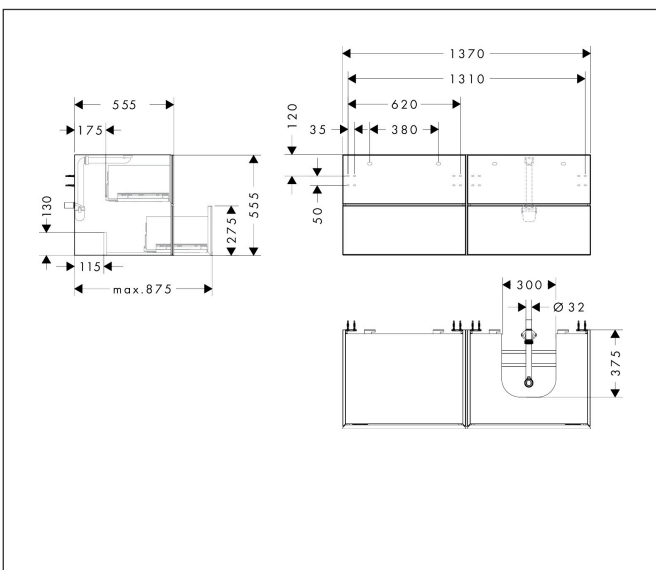

Merk	hansgrohe
Artikelnaam	<b>Xevolos E</b> badmeubel Sand Matt Beige 1370/550 met 4 lades voor consoles met inbouwastafel geslepen rechts
Art.nr.	54240790
Oppervlakte	Oppervlak meubel: Sand Matt Beige, Oppervlak front: Metallic Sand Beige
Netto prijs	3.454,08 EUR

## Maat tekeningen