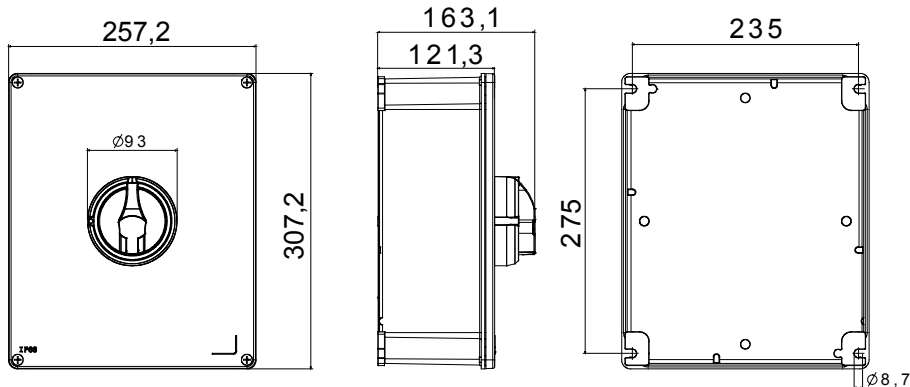

Installatieautomaat	Roterende lastscheider	Versie	Doos
Materiaal	Metaal	Type	Voor noodgevallen
Nominale stroom (A)	125	Aant. polen	3P+N
Kleur knop	Rood	Vergrendelbaar	JA (max. 3 sloten op UIT)
IP waarde	IP66	Mechanische weerstand	IK10 (doos); IK08 (knop)
Omgevingstemperatuur	-25 +60 °C	Dekselschroeven (aant. en type)	4 metalen schroeven
Stroom bij AC21A (415 V)	125	Stroom in AC22A (415V)	125
Type accessoire	Max. 4 hulpcontacten (2 per zijde)	Stroom in AC23A (415V)	125
Kabel sectie	4-70 mm <sup>2</sup>		

#### DIMENSIONAL