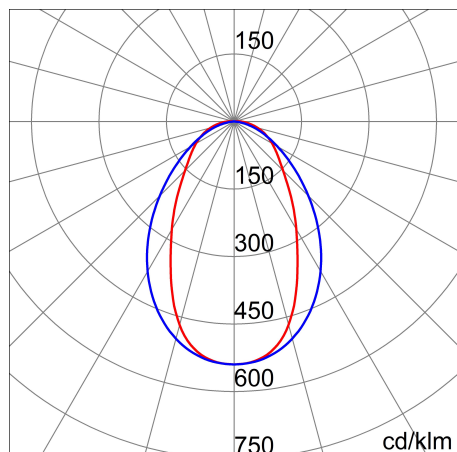

Fotometrische gegevens