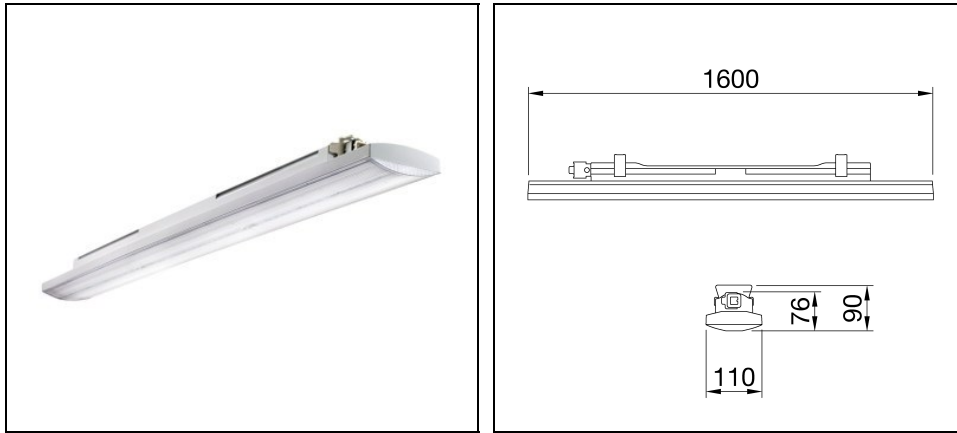

SMART [3] PLUS 1600 HLO MEDIUM BEAM

Bestelnr. GWS3323BC957

Omschrijving

Waterdicht armatuur IP66/69 voor industriële toepassingen. Ideaal voor productieruimtes, magazijnen en logistieke gebieden

- Kan high flux en low bay TL-armaturen tot 10.000 lm vervangen
- IK08 behuizing in RAL7035 zelfdovend polycarbonaat
- Beschikbaar in 3 afmetingen: 800, 1200 en 1600 mm
- Beschikbaar in 3000K, 4000K, 5700K en met CRI ≥ 80 en ≥ 90
- Verkrijgbaar in vermogens van 25 W tot 63 W en lumenoutput van 4000 lm tot 10000 lm
- Mid Power waterdicht armatuur
- Beschikbaar met geïntegreerde On/Off of Dali driver
- De versie met doorvoerbedrading is voorzien van mechanische en elektrische koppelingen als accessoires (apart te bestellen), en kan tot 25 armaturen per lijn bevatten
- Verkrijgbaar in 2 verschillende optische oplossingen met transparant of opalen afscherming in zelfdovend UV-gestabiliseerd polycarbonaat; de transparante versie kan uitgevoerd worden met TIR lenzen van PMMA met medium of elliptische bundel
- Het armatuur is geschikt voor plafond- en wandmontage. Als accessoire is er een GW beugel beschikbaar die 30° of 45° verticaal kantelbaar is
- Een geïntegreerde DALI noodunit is verkrijgbaar als kit versie
- Beschikbaar met externe noodunit met 3 uur autonomie, geschikt voor versies met doorvoerbedrading (separaat te bestellen)
- L90B10 (Tq 25°C) = 50.000 h; L80B10 (Tq 25°C) = 100.000 h; L80B10 (Tq 50°C) = 94.000 h