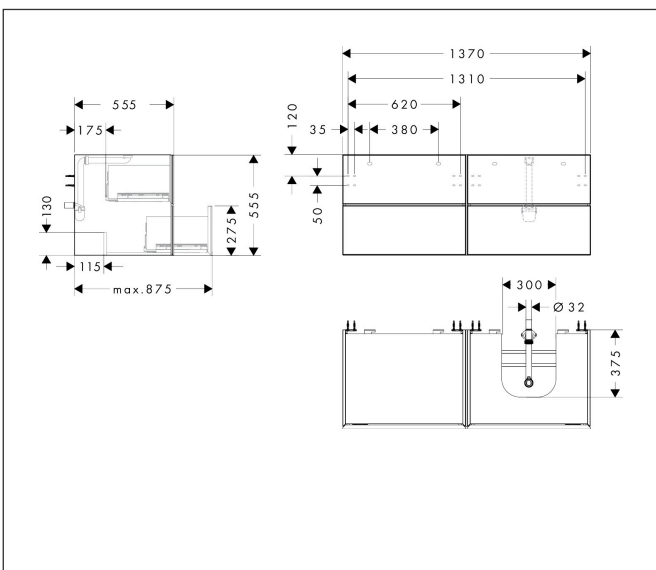

Merk	hansgrohe
Artikelnaam	Xevolos E badmeubel Slate Matt Grey 1370/550 met 4 lades voor consoles met inbouwastafel geslepen rechts
Art.nr.	54241730
Oppervlakte	Oppervlak meubel: Slate Matt Grey, Oppervlak front: Dark Oak
Netto prijs	3.454,08 EUR

Product foto

Kenmerken

- bestaat uit: badkamermeubel, Basic Box-set, ruimtebesparende sifon
- materiaal behuizing: vezelplaat van gemiddelde dichtheid (MDF)
- oppervlaktemateriaal behuizing: lak
- materiaal voorzijde: compact gelamineerd
- oppervlaktemateriaal voorzijde: laminaat (HPL)
- materiaal voorframe: aluminium
- oppervlaktemateriaal voorframe: poederlak (kleur van behuizing)
- SmoothSurface: glad en effen voor een geweldig gevoel
- AntiFingerprint: oplossing tegen vingerafdrukken
- MoistureProof: duurzaam materiaal dat lang mooi blijft
- greeploos
- open via PushOpen-functie
- type opening: volledig uittrekbaar
- 4 lades
- zonder uitsparing voor sifon
- SoftClose, voor vloeiend en zacht sluiten
- individuele en flexibele opbergruimte dankzij het verdelen van de binnenkant
- 2 basisbox-sets inbegrepen
- 1 ruimtebesparende sifon met waterafdichting 50 mm
- wandmontage
- montagevoorwaarde: voorgemonteerd

Maat tekeningen

Technologie

Certificaat

Merk	hansgrohe
Artikelnaam	Xevolos E badmeubel Slate Matt Grey 1370/550 met 4 lades voor consoles met inbouwwastafel geslepen rechts
Art.nr.	54241730
Oppervlakte	Oppervlak meubel: Slate Matt Grey, Oppervlak front: Dark Oak
Netto prijs	3.454,08 EUR