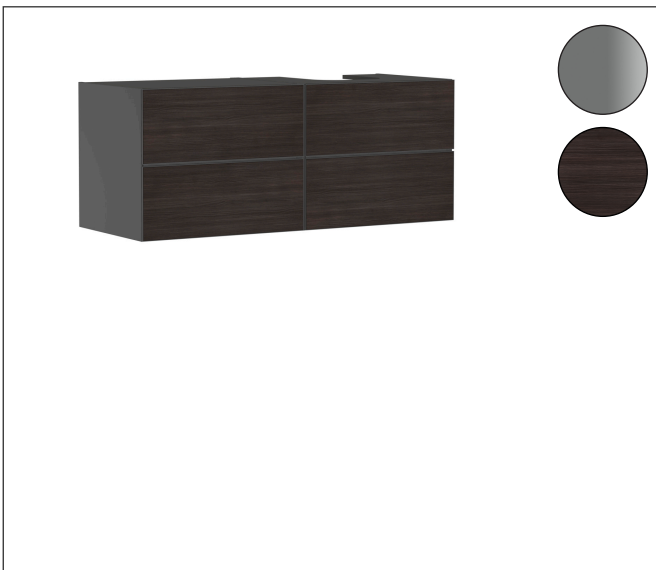

Merk	hansgrohe
Artikelnaam	Xevolos E badmeubel Slate Matt Grey 1370/550 met 4 lades voor consoles met inbouwastafel geslepen rechts
Art.nr.	54241730
Oppervlakte	Oppervlak meubel: Slate Matt Grey, Oppervlak front: Dark Oak
Netto prijs	3.454,08 EUR

Product foto

Kenmerken

- bestaat uit: badkamermeubel, Basic Box-set, ruimtebesparende sifon
- materiaal behuizing: vezelplaat van gemiddelde dichtheid (MDF)
- oppervlaktemateriaal behuizing: lak
- materiaal voorzijde: compact gelamineerd
- oppervlaktemateriaal voorzijde: laminaat (HPL)
- materiaal voorframe: aluminium
- oppervlaktemateriaal voorframe: poederlak (kleur van behuizing)
- SmoothSurface: glad en effen voor een geweldig gevoel
- AntiFingerprint: oplossing tegen vingerafdrukken
- MoistureProof: duurzaam materiaal dat lang mooi blijft
- greeploos
- open via PushOpen-functie
- type opening: volledig uittrekbaar
- 4 lades
- zonder uitsparing voor sifon
- SoftClose, voor vloeiend en zacht sluiten
- individuele en flexibele opbergruimte dankzij het verdelen van de binnenkant
- 2 basisbox-sets inbegrepen
- 1 ruimtebesparende sifon met waterafdichting 50 mm
- wandmontage
- montagevoorwaarde: voorgemonteerd

Maat tekeningen

Technologie

Certificaat

Merk	hansgrohe
Artikelnaam	Xevolos E badmeubel Slate Matt Grey 1370/550 met 4 lades voor consoles met inbouwwastafel geslepen rechts
Art.nr.	54241730
Oppervlakte	Oppervlak meubel: Slate Matt Grey, Oppervlak front: Dark Oak
Netto prijs	3.454,08 EUR

Merk	hansgrohe
Artikelnaam	Xevolos E badmeubel Slate Matt Grey 1370/550 met 4 lades voor consoles met inbouw wastafel geslepen rechts
Art.nr.	54241730
Oppervlakte	Oppervlak meubel: Slate Matt Grey, Oppervlak front: Dark Oak
Netto prijs	3.454,08 EUR