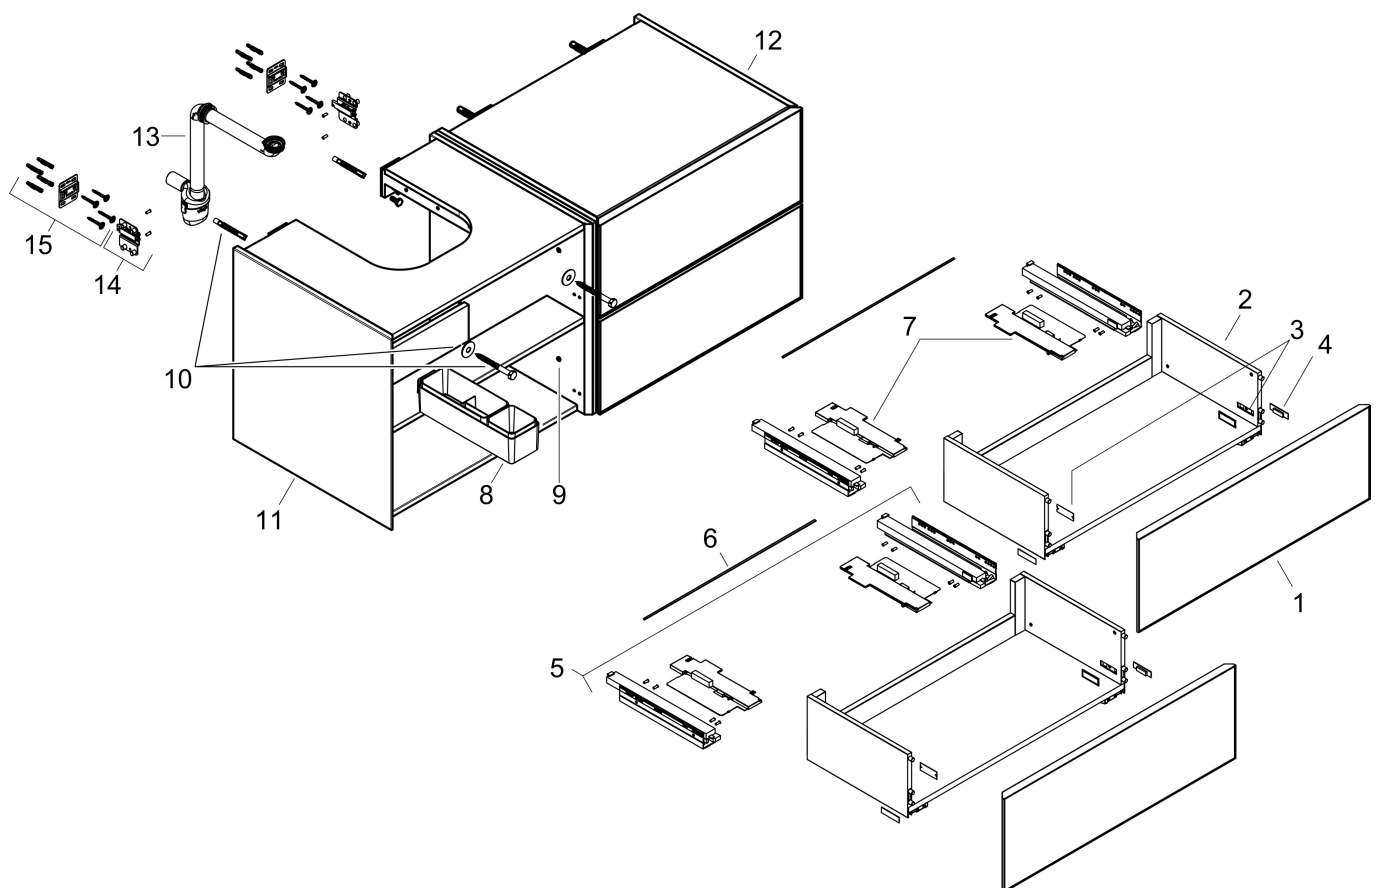

Merk	hansgrohe
Artikelnaam	Xevolos E badmeubel Slate Matt Grey 1370/550 met 4 lades voor consoles met inbouw wastafel geslepen rechts
Art.nr.	54241730
Oppervlakte	Oppervlak meubel: Slate Matt Grey, Oppervlak front: Dark Oak
Netto prijs	3.454,08 EUR

Explosietekening voor bouwjaar: >09/23