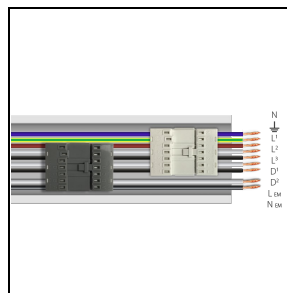

Fotometrische gegevens

Verplichte accessoires

RAIL-A TRY 9P DALI/EM

310934

RAIL-A TRY 9P DALI/EM - L 1435 mm
(inclusief 2 beugels en eindkappen)

WH-RAL9003 / Wit RAL9003

RAIL-M TRY 9P DALI/EM

310935

RAIL-M TRY 9P DALI/EM - L 1435 mm
(inclusief 2 beugels)

WH-RAL9003 / Wit RAL9003

310936

RAIL-M TRY 9P DALI/EM - L 2870 mm
(inclusief 4 beugels)

WH-RAL9003 / Wit RAL9003

310937

RAIL-M TRY 9P DALI/EM - L 4305 mm
(inclusief 6 beugels)