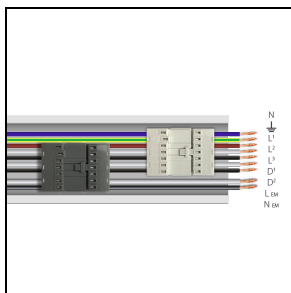

Verplichte accessoires

RAIL-A TRY 9P DALI/EM

310934

RAIL-A TRY 9P DALI/EM - L 1435 mm
(inclusief 2 beugels en eindkappen)

☐ WH-RAL9003 / Wit RAL9003