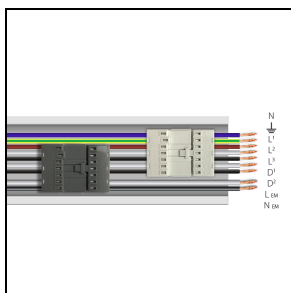

Fotometrische gegevens

Verplichte accessoires

RAIL-A TRY 9P DALI/EM

310934

RAIL-A TRY 9P DALI/EM - L 1435 mm
(inclusief 2 beugels en eindkappen)

WH-RAL9003 / Wit RAL9003

RAIL-M TRY 9P DALI/EM

310935

RAIL-M TRY 9P DALI/EM - L 1435 mm
(inclusief 2 beugels)

WH-RAL9003 / Wit RAL9003

310936

RAIL-M TRY 9P DALI/EM - L 2870 mm
(inclusief 4 beugels)

WH-RAL9003 / Wit RAL9003

310937

RAIL-M TRY 9P DALI/EM - L 4305 mm
(inclusief 6 beugels)