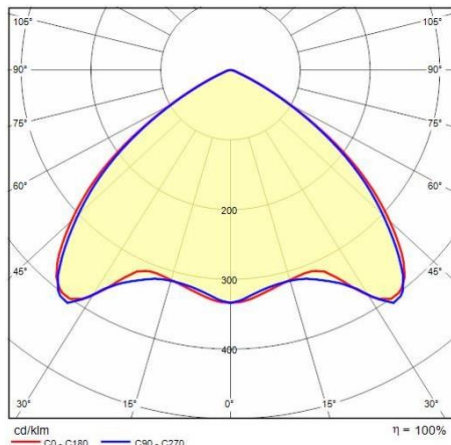

Fotometrische gegevens