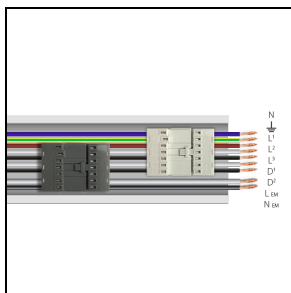

Fotometrische gegevens

Verplichte accessoires

RAIL-A TRY 9P DALI/EM

310934

RAIL-A TRY 9P DALI/EM - L 1435 mm
(inclusief 2 beugels en eindkappen)

WH-RAL9003 / Wit RAL9003

RAIL-M TRY 9P DALI/EM

310935

RAIL-M TRY 9P DALI/EM - L 1435 mm
(inclusief 2 beugels)

WH-RAL9003 / Wit RAL9003

310936

RAIL-M TRY 9P DALI/EM - L 2870 mm
(inclusief 4 beugels)

WH-RAL9003 / Wit RAL9003

310937

RAIL-M TRY 9P DALI/EM - L 4305 mm
(inclusief 6 beugels)