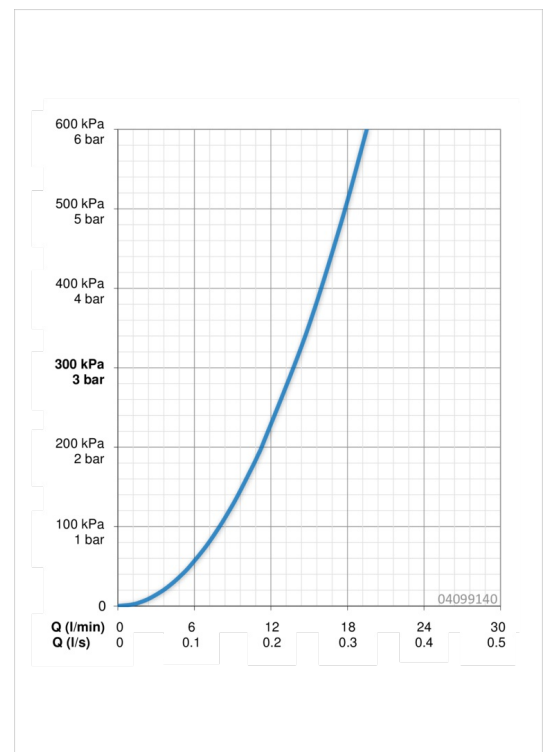

HANSABASICJET
HANDDOUCHESET
 04099140
EAN: 4057304012884

- Badkamer
- Chroom
- Composite
- Eco debiet control, Beschermtechnologie tegen kalkaanslag
- Refreshing, Relaxing, Sensitive
- Vuilfilter(s)

Technische gegevens

Doorstromingseigenschappen

Doorstroomhoeveelheid bij 3 bar **13.8 l/min**

Technische eigenschappen

Warmwatertoevoer **max. +65°C**
 Werkdruk **0.5-5 bar**

Reserveonderdelen

SP04099140

	Naam	Code
01	Afdekplaat	59910125
02	Hoek connector	59911197
03	Handdouche	44630300