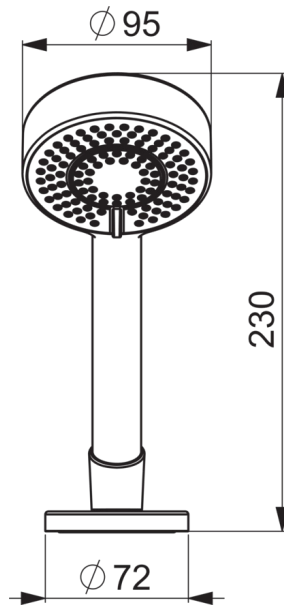

Doorstromingseigenschappen

Doorstroomhoeveelheid bij 3 bar **13.8 l/min**

Technische eigenschappen

Warmwatertoevoer **max. +65°C**
 Werkdruk **0.5-5 bar**

Reserveonderdelen

SP04099140

	Naam	Code
01	Afdekplaat	59910125
02	Hoek connector	59911197
03	Handdouche	44630300