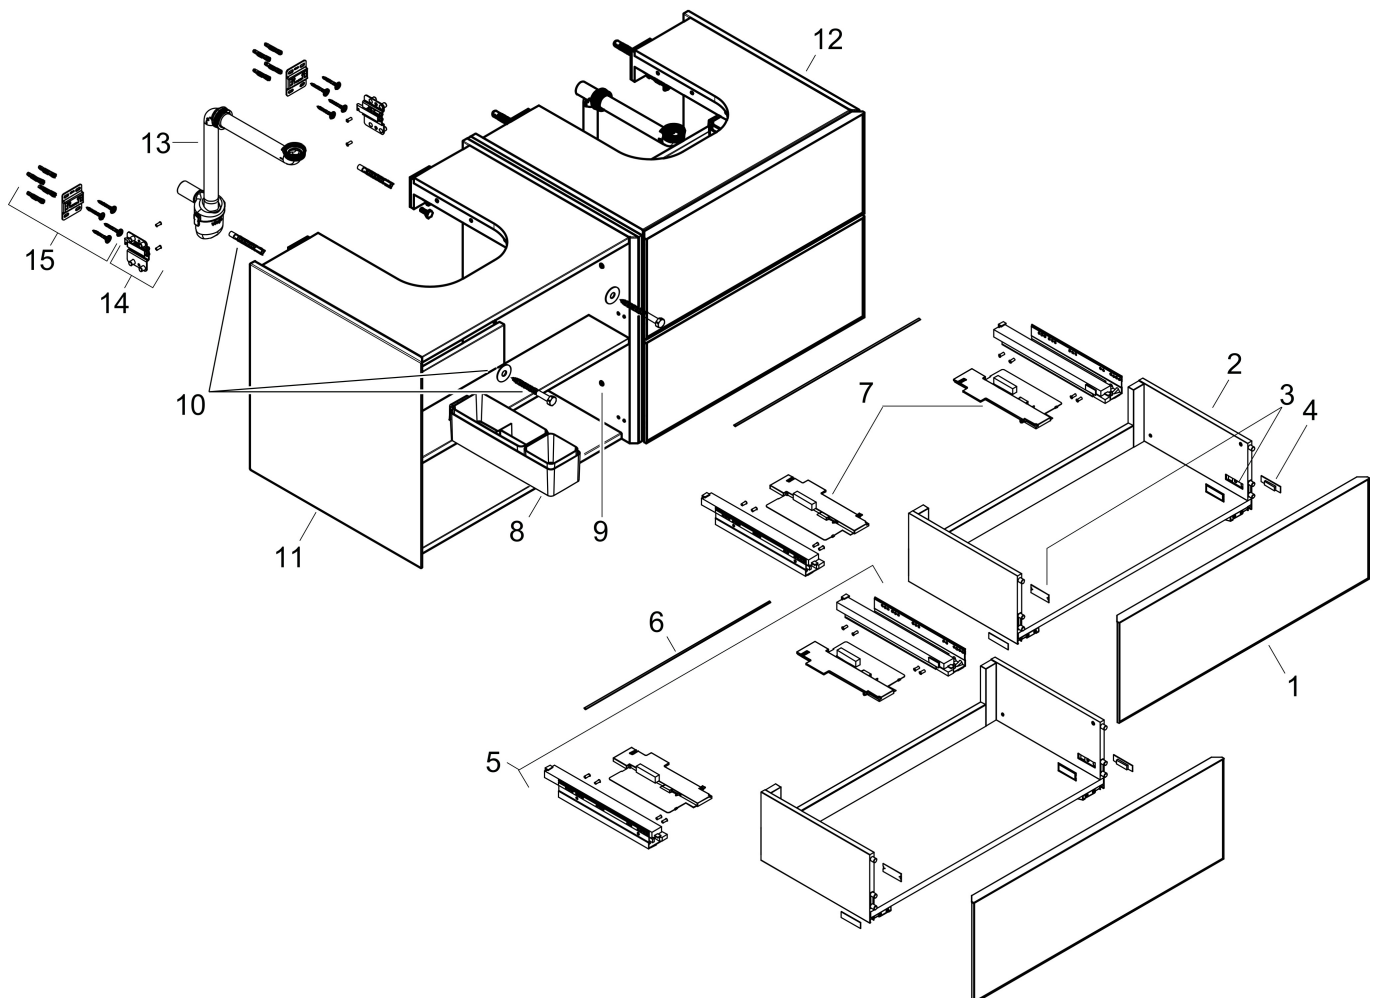

Merk	hansgrohe
Artikelnaam	Xevolos E badmeubel Slate Matt Grey 1370/550 met 4 lades voor consoles met inbouw wastafel geslepen rechts
Art.nr.	54241770
Oppervlakte	Oppervlak meubel: Slate Matt Grey, Oppervlak front: Metallic Slate Grey
Netto prijs	3.454,08 EUR

Explosietekening voor bouwjaar: >09/23