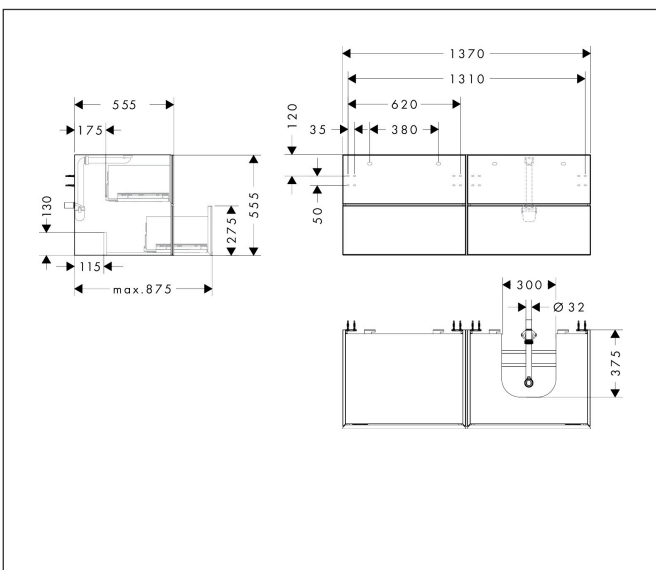

Merk	hansgrohe
Artikelnaam	Xevolos E badmeubel Slate Matt Grey 1370/550 met 4 lades voor consoles met inbouwastafel geslepen rechts
Art.nr.	54241770
Oppervlakte	Oppervlak meubel: Slate Matt Grey, Oppervlak front: Metallic Slate Grey
Netto prijs	3.454,08 EUR

Product foto

Maat tekeningen

Kenmerken

- bestaat uit: badkamermeubel, Basic Box-set, ruimtebesparende sifon
- materiaal behuizing: vezelplaat van gemiddelde dichtheid (MDF)
- oppervlaktemateriaal behuizing: lak
- materiaal voorzijde: glas
- oppervlaktemateriaal voorzijde: metaal (satijnglas)
- materiaal voorframe: aluminium
- oppervlaktemateriaal voorframe: poederlak (kleur van behuizing)
- SmoothSurface: glad en effen voor een geweldig gevoel
- AntiFingerprint: oplossing tegen vingerafdrukken
- MoistureProof: duurzaam materiaal dat lang mooi blijft
- greeploos
- open via PushOpen-functie
- type opening: volledig uittrekbaar
- 4 laden
- zonder uitsparing voor sifon
- SoftClose, voor vloeiend en zacht sluiten
- individuele en flexibele opbergruimte dankzij het verdelen van de binnenkant
- 2 basisbox-sets inbegrepen
- 1 ruimtebesparende sifon met waterafdichting 50 mm
- wandmontage
- montagevoorwaarde: voorgemonteerd

Technologie

Certificaat

Merk	hansgrohe
Artikelnaam	Xevolos E badmeubel Slate Matt Grey 1370/550 met 4 lades voor consoles met inbouwwastafel geslepen rechts
Art.nr.	54241770
Oppervlakte	Oppervlak meubel: Slate Matt Grey, Oppervlak front: Metallic Slate Grey
Netto prijs	3.454,08 EUR