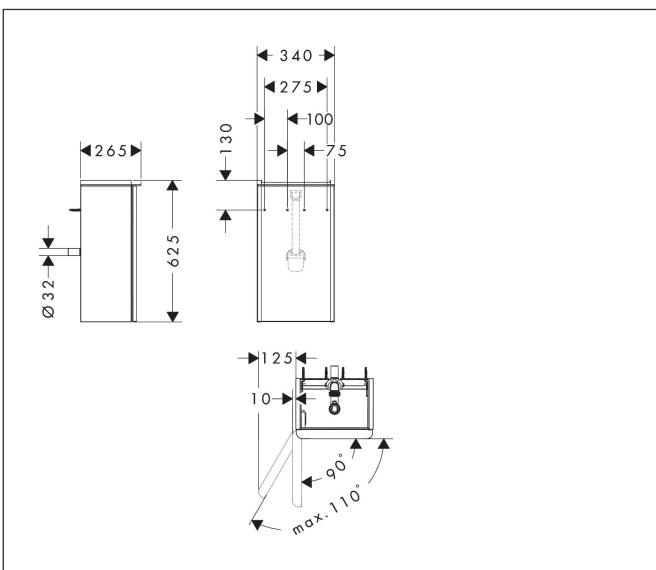

Merk	hansgrohe
Artikelnaam	Xelu Q badmeubel High Gloss White 340/245 voor wastafel, scharnieren links, oppervlak greep:
Art.nr.	54011000
Oppervlakte	Oppervlak meubel: High Gloss White, Oppervlak greep: chroom
Netto prijs	535,24 EUR

Product foto

Kenmerken

- bestaat uit: badkamermeubel, ruimtebesparende sifon
- materiaal behuizing: vezelplaat van gemiddelde dichtheid (MDF)
- oppervlaktemateriaal behuizing: thermofolie
- materiaal voorzijde: vezelplaat van gemiddelde dichtheid (MDF)
- oppervlaktemateriaal voorzijde: thermofolie
- MoistureProof: duurzaam materiaal dat lang mooi blijft
- met greepstang
- type opening: deur
- materiaal grepen: aluminium
- oppervlaktemateriaal grepen: verchromd glanzend
- 1 deur
- deurscharnier: links
- SoftClose, voor vloeiend en zacht sluiten
- 1 ruimtebesparende sifon met waterafdichting 50 mm
- wandmontage
- montagevoorwaarde: voorge monteerd
- met bevestigingsmateriaal
- toilet wastafel moet apart besteld worden

Maat tekeningen

Technologie

Certificaat

Merk	hansgrohe
Artikelnaam	Xelu Q badmeubel High Gloss White 340/245 voor wastafel, scharnieren links, oppervlak greep:
Art.nr.	54011000
Oppervlakte	Oppervlak meubel: High Gloss White, Oppervlak greep: chroom
Netto prijs	535,24 EUR

Explosietekening voor bouwjaar: >06/23

Merk hansgrohe
Artikelnaam **Xelu Q** badmeubel High Gloss White 340/245 voor wastafel, scharnieren links, oppervlak greep:
Art.nr. 54011000
Oppervlakte Oppervlak meubel: High Gloss White, Oppervlak greep: chroom
Netto prijs 535,24 EUR