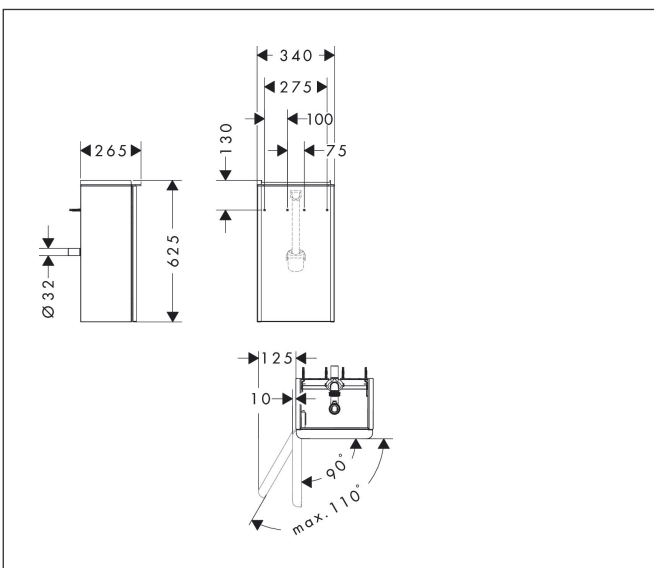

Merk	hansgrohe
Artikelnaam	Xelu Q badmeubel High Gloss White 340/245 voor wastafel, scharnieren links, oppervlak greep:
Art.nr.	54011670
Oppervlakte	Oppervlak meubel: High Gloss White, Oppervlak greep: Mat zwart
Netto prijs	535,24 EUR

Product foto

Kenmerken

- bestaat uit: badkamermeubel, ruimtebesparende sifon
- materiaal behuizing: vezelplaat van gemiddelde dichtheid (MDF)
- oppervlaktemateriaal behuizing: thermofolie
- materiaal voorzijde: vezelplaat van gemiddelde dichtheid (MDF)
- oppervlaktemateriaal voorzijde: thermofolie
- MoistureProof: duurzaam materiaal dat lang mooi blijft
- met greepstang
- type opening: deur
- materiaal grepen: aluminium
- oppervlaktemateriaal grepen: poedercoating
- 1 deur
- deurscharnier: links
- SoftClose, voor vloeiend en zacht sluiten
- 1 ruimtebesparende sifon met waterafdichting 50 mm
- wandmontage
- montagevoorwaarde: voorgesmonteerd
- met bevestigingsmateriaal
- toilet wastafel moet apart besteld worden

Maat tekeningen

Technologie

Certificaat

Merk	hansgrohe
Artikelnaam	Xelu Q badmeubel High Gloss White 340/245 voor wastafel, scharnieren links, oppervlak greep:
Art.nr.	54011670
Oppervlakte	Oppervlak meubel: High Gloss White, Oppervlak greep: Mat zwart
Netto prijs	535,24 EUR

Explosietekening voor bouwjaar: >06/23

Merk hansgrohe
 Artikelnaam **Xelu Q** badmeubel High Gloss White 340/245 voor wastafel, scharnieren links, oppervlak greep:
 Art.nr. 54011670
 Oppervlakte Oppervlak meubel: High Gloss White, Oppervlak greep: Mat zwart
 Netto prijs 535,24 EUR