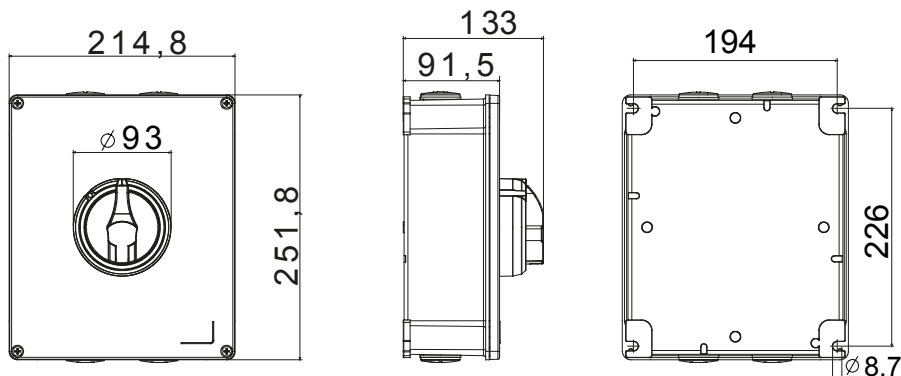

Installatieautomaat	Roterende lastscheider	Versie	Doos
Materiaal	Metaal	Type	Bedieningsapparaten
Nominale stroom (A)	63	Aant. polen	3P+N
Kleur knop	Zwart	Vergrendelbaar	JA (max. 3 sloten op AAN en UIT)
IP waarde	IP66	Mechanische weerstand	IK10 (doos); IK08 (knop)
Omgevingstemperatuur	-25 +60 °C	Dekselschroeven (aant. en type)	4 metalen schroeven
Stroom bij AC21A (415 V)	63	Gaten aansluiting	4 x M32
Stroom in AC22A (415V)	63	Type accessoire	Max. 2 hulpcontacten (1 per zijde)
Stroom in AC23A (415V)	63	Kabel sectie	2,5-25 mm <sup>2</sup>

#### DIMENSIONAL