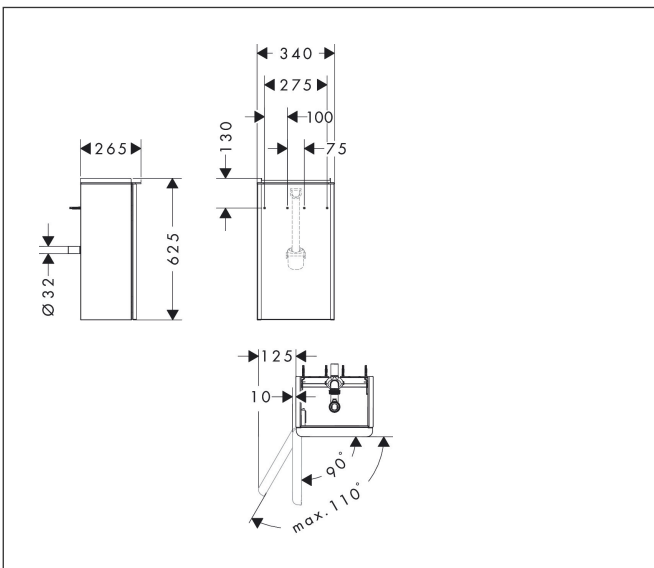

Merk	hansgrohe
Artikelnaam	<b>Xelu Q</b> badmeubel High Gloss White 340/245 voor wastafel, scharnieren links, oppervlak greep:
Art.nr.	54011700
Oppervlakte	Oppervlak meubel: High Gloss White, Oppervlak greep: Mat wit
Netto prijs	535,24 EUR

## Kenmerken

- bestaat uit: badkamermeubel, ruimtebesparende sifon
- materiaal behuizing: vezelplaat van gemiddelde dichtheid (MDF)
- oppervlaktemateriaal behuizing: thermofolie
- materiaal voorzijde: vezelplaat van gemiddelde dichtheid (MDF)
- oppervlaktemateriaal voorzijde: thermofolie
- MoistureProof: duurzaam materiaal dat lang mooi blijft
- met greepstang
- type opening: deur
- materiaal grepen: aluminium
- oppervlaktemateriaal grepen: poedercoating
- 1 deur
- deurscharnier: links
- SoftClose, voor vloeiend en zacht sluiten
- 1 ruimtebesparende sifon met waterafdichting 50 mm
- wandmontage
- montagevoorwaarde: voorgeïnstalleerd
- met bevestigingsmateriaal
- toilet wastafel moet apart besteld worden

## Maat tekeningen

## Explosietekening voor bouwjaar: >06/23

Merk hansgrohe  
 Artikelnaam **Xelu Q** badmeubel High Gloss White 340/245 voor wastafel, scharnieren links, oppervlak greep:  
 Art.nr. 54011700  
 Oppervlakte Oppervlak meubel: High Gloss White, Oppervlak greep: Mat wit  
 Netto prijs 535,24 EUR