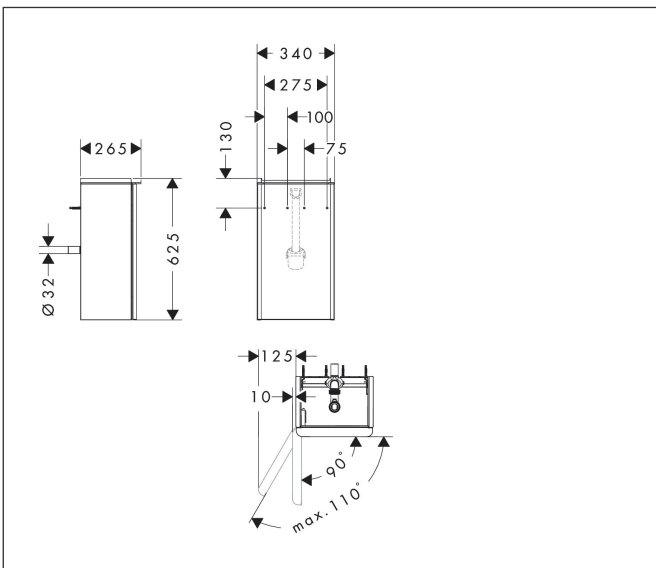

Merk	hansgrohe	
Artikelnaam	Xelu Q badmeubel Diamond Matt Grey 340/245 voor wastafel, scharnieren links, oppervlak greep:	
Art.nr.	54012000	
Oppervlakte	Oppervlak meubel: Diamond Matt Grey, Oppervlak greep: chroom	
Netto prijs	535,24 EUR	

Product foto

Kenmerken

- bestaat uit: badkamermeubel, ruimtebesparende sifon
- materiaal behuizing: vezelplaat van gemiddelde dichtheid (MDF)
- oppervlaktemateriaal behuizing: thermofolie
- materiaal voorzijde: vezelplaat van gemiddelde dichtheid (MDF)
- oppervlaktemateriaal voorzijde: thermofolie
- SmoothSurface: glad en effen voor een geweldig gevoel
- AntiFingerprint: oplossing tegen vingerafdrukken
- MoistureProof: duurzaam materiaal dat lang mooi blijft
- met greepstang
- type opening: deur
- materiaal grepen: aluminium
- oppervlaktemateriaal grepen: verchroomd glanzend
- 1 deur
- deurscharnier: links
- SoftClose, voor vloeiend en zacht sluiten
- 1 ruimtebesparende sifon met waterafdichting 50 mm
- wandmontage
- montagevoorwaarde: voorgemonteerd
- met bevestigingsmateriaal
- toilet wastafel moet apart besteld worden

Maat tekeningen

Technologie

Certificaat

Merk hansgrohe
Artikelnaam **Xelu Q** badmeubel Diamond Matt Grey 340/245 voor wastafel, scharnieren links, oppervlak greep:
Art.nr. 54012000
Oppervlakte Oppervlak meubel: Diamond Matt Grey, Oppervlak greep: chroom
Netto prijs 535,24 EUR

Explosietekening voor bouwjaar: >06/23

Merk hansgrohe
 Artikelnaam **Xelu Q** badmeubel Diamond Matt Grey 340/245 voor wastafel, scharnieren links, oppervlak greep:
 Art.nr. 54012000
 Oppervlakte Oppervlak meubel: Diamond Matt Grey, Oppervlak greep: chroom
 Netto prijs 535,24 EUR