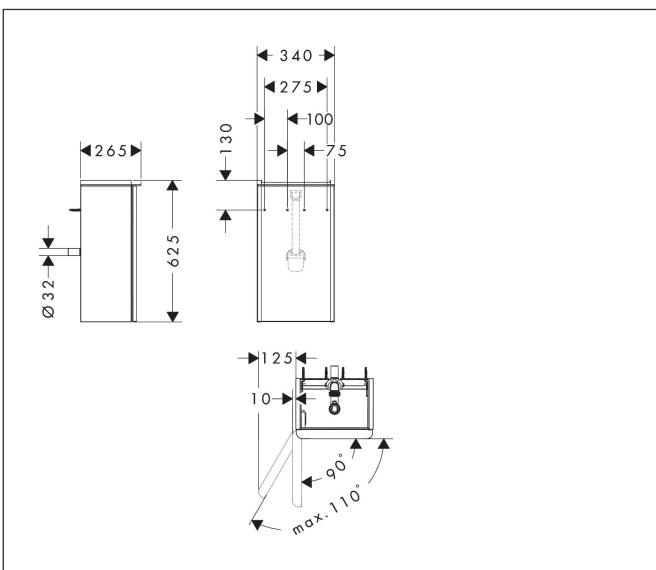

Merk	hansgrohe		
Artikelnaam	<b>Xelu Q</b> badmeubel Diamond Matt Grey 340/245 voor wastafel, scharnieren links, oppervlak greep:		
Art.nr.	54012670		
Oppervlakte	Oppervlak meubel: Diamond Matt Grey, Oppervlak greep: Mat zwart		
Netto prijs	535,24 EUR		

## Kenmerken

- bestaat uit: badkamermeubel, ruimtebesparende sifon
- materiaal behuizing: vezelplaat van gemiddelde dichtheid (MDF)
- oppervlaktemateriaal behuizing: thermofolie
- materiaal voorzijde: vezelplaat van gemiddelde dichtheid (MDF)
- oppervlaktemateriaal voorzijde: thermofolie
- SmoothSurface: glad en effen voor een geweldig gevoel
- AntiFingerprint: oplossing tegen vingerafdrukken
- MoistureProof: duurzaam materiaal dat lang mooi blijft
- met greepstang
- type opening: deur
- materiaal grepen: aluminium
- oppervlaktemateriaal grepen: poedercoating
- 1 deur
- deurscharnier: links
- SoftClose, voor vloeiend en zacht sluiten
- 1 ruimtebesparende sifon met waterafdichting 50 mm
- wandmontage
- montagevoorwaarde: voorgemonteerd
- met bevestigingsmateriaal
- toilet wastafel moet apart besteld worden

## Maat tekeningen

## Explosietekening voor bouwjaar: >06/23

Merk hansgrohe  
 Artikelnaam **Xelu Q** badmeubel Diamond Matt Grey 340/245 voor wastafel, scharnieren links, oppervlak greep:  
 Art.nr. 54012670  
 Oppervlakte Oppervlak meubel: Diamond Matt Grey, Oppervlak greep: Mat zwart  
 Netto prijs 535,24 EUR