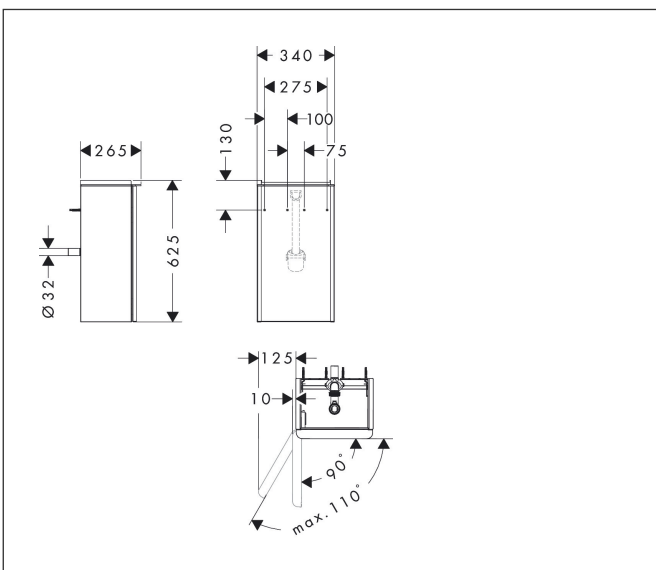

Merk	hansgrohe
Artikelnaam	<b>Xelu Q</b> badmeubel Diamond Matt Grey 340/245 voor wastafel, scharnieren links, oppervlak greep:
Art.nr.	54012700
Oppervlakte	Oppervlak meubel: Diamond Matt Grey, Oppervlak greep: Mat wit
Netto prijs	535,24 EUR

## Maat tekeningen

## Kenmerken

- bestaat uit: badkamermeubel, ruimtebesparende sifon
- materiaal behuizing: vezelplaat van gemiddelde dichtheid (MDF)
- oppervlaktemateriaal behuizing: thermofolie
- materiaal voorzijde: vezelplaat van gemiddelde dichtheid (MDF)
- oppervlaktemateriaal voorzijde: thermofolie
- SmoothSurface: glad en effen voor een geweldig gevoel
- AntiFingerprint: oplossing tegen vingerafdrukken
- MoistureProof: duurzaam materiaal dat lang mooi blijft
- met greepstang
- type opening: deur
- materiaal grepen: aluminium
- oppervlaktemateriaal grepen: poedercoating
- 1 deur
- deurscharnier: links
- SoftClose, voor vloeiend en zacht sluiten
- 1 ruimtebesparende sifon met waterafdichting 50 mm
- wandmontage
- montagevoorwaarde: voorgemonteerd
- met bevestigingsmateriaal
- toilet wastafel moet apart besteld worden

## Explosietekening voor bouwjaar: >06/23

Merk hansgrohe  
 Artikelnaam **Xelu Q** badmeubel Diamond Matt Grey 340/245 voor wastafel, scharnieren links, oppervlak greep:  
 Art.nr. 54012700  
 Oppervlakte Oppervlak meubel: Diamond Matt Grey, Oppervlak greep: Mat wit  
 Netto prijs 535,24 EUR