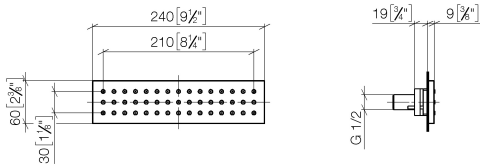

36 517 979

WATER BAR UP-Seitenbrause FlowReduce - Dark Brass gebürstet

SERIENNEUTRAL

36 517 979

36 517 979

mm [inches]

Durchflussdiagramm

Wurfweitendiagramm