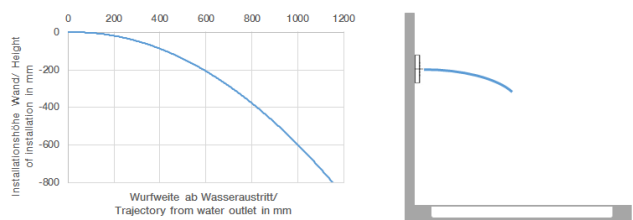

36 517 979

WATER BAR UP-Seitenbrause FlowReduce - Dark Brass gebürstet

SERIENNEUTRAL

36 517 979

36 517 979

mm [inches]

Durchflussdiagramm

Wurfweitendiagramm