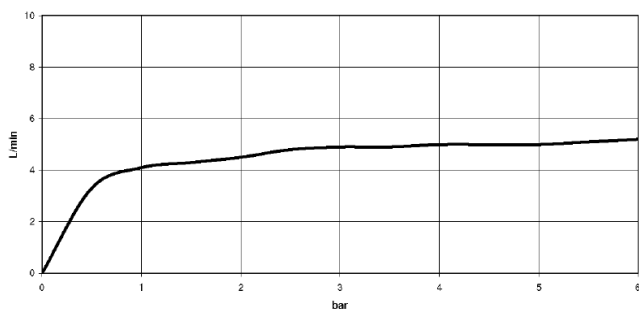

36 517 979

WATER BAR UP-Seitenbrause FlowReduce - Dark Brass gebürstet

SERIENNEUTRAL

36 517 979

36 517 979

mm [inches]

Durchflussdiagramm

Wurfweitendiagramm