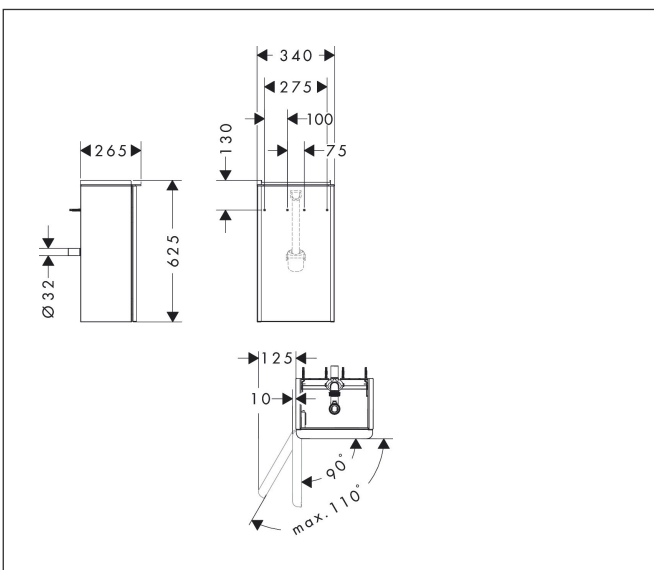

Merk	hansgrohe
Artikelnaam	Xelu Q badmeubel Natural Oak 340/245 voor wastafel, scharnieren links, oppervlak greep:
Art.nr.	54013000
Oppervlakte	Oppervlak meubel: Natural Oak, Oppervlak greep: chroom
Netto prijs	535,24 EUR

Product foto

Kenmerken

- bestaat uit: badkamermeubel, ruimtebesparende sifon
- materiaal behuizing: vezelplaat van gemiddelde dichtheid (MDF)
- oppervlaktemateriaal behuizing: thermofolie
- materiaal voorzijde: vezelplaat van gemiddelde dichtheid (MDF)
- oppervlaktemateriaal voorzijde: thermofolie
- MoistureProof: duurzaam materiaal dat lang mooi blijft
- met greepstang
- type opening: deur
- materiaal grepen: aluminium
- oppervlaktemateriaal grepen: verchromd glanzend
- 1 deur
- deurscharnier: links
- SoftClose, voor vloeiend en zacht sluiten
- 1 ruimtebesparende sifon met waterafdichting 50 mm
- wandmontage
- montagevoorwaarde: voorgeïnstalleerd
- met bevestigingsmateriaal
- toilet wastafel moet apart besteld worden

Maat tekeningen

Technologie

Certificaat

Merk hansgrohe
 Artikelnaam **Xelu Q** badmeubel Natural Oak 340/245 voor wastafel, scharnieren links, oppervlak greep:
 Art.nr. 54013000
 Oppervlakte Oppervlak meubel: Natural Oak, Oppervlak greep: chroom
 Netto prijs 535,24 EUR

Explosietekening voor bouwjaar: >06/23

Merk hansgrohe
 Artikelnaam **Xelu Q** badmeubel Natural Oak 340/245 voor wastafel, scharnieren links, oppervlak greep:
 Art.nr. 54013000
 Oppervlakte Oppervlak meubel: Natural Oak, Oppervlak greep: chroom
 Netto prijs 535,24 EUR