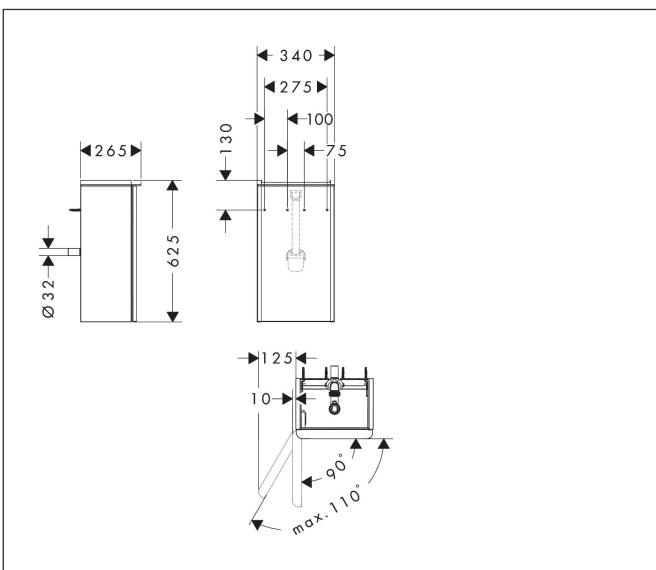

Merk	hansgrohe
Artikelnaam	Xelu Q badmeubel Natural Oak 340/245 voor wastafel, scharnieren links, oppervlak greep:
Art.nr.	54013670
Oppervlakte	Oppervlak meubel: Natural Oak, Oppervlak greep: Mat zwart
Netto prijs	535,24 EUR

Product foto

Kenmerken

- bestaat uit: badkamermeubel, ruimtebesparende sifon
- materiaal behuizing: vezelplaat van gemiddelde dichtheid (MDF)
- oppervlaktemateriaal behuizing: thermofolie
- materiaal voorzijde: vezelplaat van gemiddelde dichtheid (MDF)
- oppervlaktemateriaal voorzijde: thermofolie
- MoistureProof: duurzaam materiaal dat lang mooi blijft
- met greepstang
- type opening: deur
- materiaal grepen: aluminium
- oppervlaktemateriaal grepen: poedercoating
- 1 deur
- deurscharnier: links
- SoftClose, voor vloeiend en zacht sluiten
- 1 ruimtebesparende sifon met waterafdichting 50 mm
- wandmontage
- montagevoorwaarde: voorge monteerd
- met bevestigingsmateriaal
- toilet wastafel moet apart besteld worden

Maat tekeningen

Technologie

Certificaat

Merk hansgrohe
Artikelnaam **Xelu Q** badmeubel Natural Oak 340/245 voor wastafel, scharnieren links, oppervlak greep:
Art.nr. 54013670
Oppervlakte Oppervlak meubel: Natural Oak, Oppervlak greep: Mat zwart
Netto prijs 535,24 EUR

Explosietekening voor bouwjaar: >06/23

Merk hansgrohe
 Artikelnaam **Xelu Q** badmeubel Natural Oak 340/245 voor wastafel, scharnieren links, oppervlak greep:
 Art.nr. 54013670
 Oppervlakte Oppervlak meubel: Natural Oak, Oppervlak greep: Mat zwart
 Netto prijs 535,24 EUR