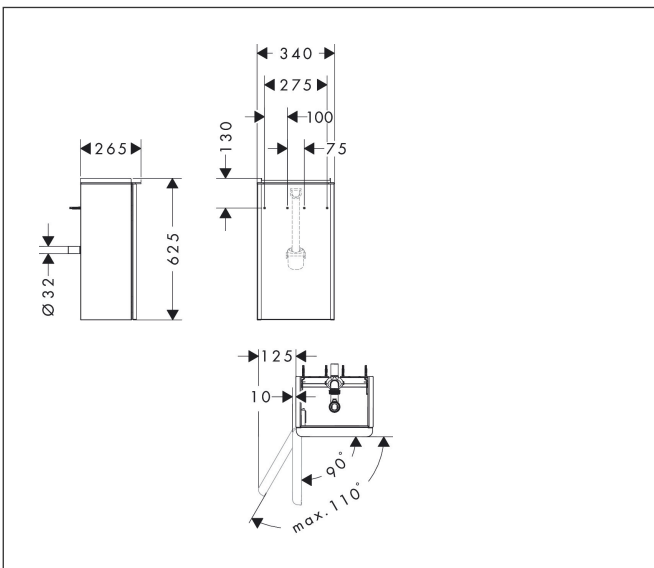

| | |
|-------------|--|
| Merk | hansgrohe |
| Artikelnaam | Xelu Q badmeubel Natural Oak 340/245 voor wastafel, scharnieren links, oppervlak greep: |
| Art.nr. | 54013700 |
| Oppervlakte | Oppervlak meubel: Natural Oak, Oppervlak greep: Mat wit |
| Netto prijs | 535,24 EUR |

Product foto

Kenmerken

- bestaat uit: badkamermeubel, ruimtebesparende sifon
- materiaal behuizing: vezelplaat van gemiddelde dichtheid (MDF)
- oppervlaktemateriaal behuizing: thermofolie
- materiaal voorzijde: vezelplaat van gemiddelde dichtheid (MDF)
- oppervlaktemateriaal voorzijde: thermofolie
- MoistureProof: duurzaam materiaal dat lang mooi blijft
- met greepstang
- type opening: deur
- materiaal grepen: aluminium
- oppervlaktemateriaal grepen: poedercoating
- 1 deur
- deurscharnier: links
- SoftClose, voor vloeiend en zacht sluiten
- 1 ruimtebesparende sifon met waterafdichting 50 mm
- wandmontage
- montagevoorwaarde: voorge monteerd
- met bevestigingsmateriaal
- toilet wastafel moet apart besteld worden

Maat tekeningen

Technologie

Certificaat

| | |
|-------------|--|
| Merk | hansgrohe |
| Artikelnaam | Xelu Q badmeubel Natural Oak 340/245 voor wastafel, scharnieren links, oppervlak greep: |
| Art.nr. | 54013700 |
| Oppervlakte | Oppervlak meubel: Natural Oak, Oppervlak greep: Mat wit |
| Netto prijs | 535,24 EUR |

Explosietekening voor bouwjaar: >06/23

Merk hansgrohe
 Artikelnaam **Xelu Q** badmeubel Natural Oak 340/245 voor wastafel, scharnieren links, oppervlak greep:
 Art.nr. 54013700
 Oppervlakte Oppervlak meubel: Natural Oak, Oppervlak greep: Mat wit
 Netto prijs 535,24 EUR