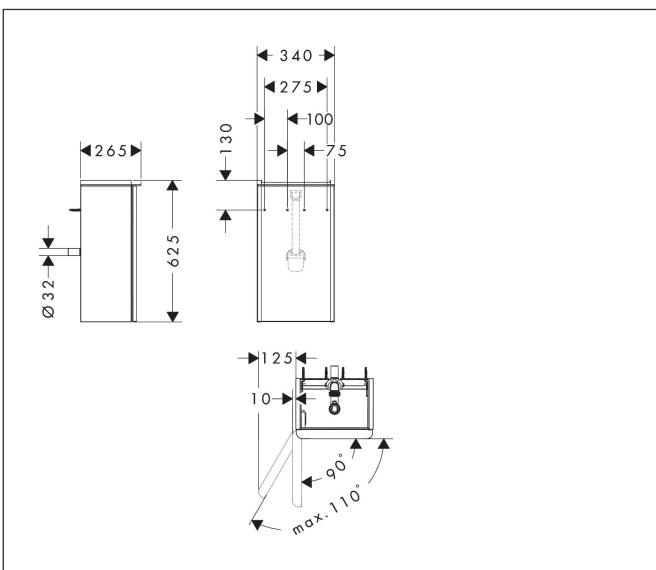

|             |  |
|-------------|--|
| Merk        | hansgrohe  |
| Artikelnaam | <b>Xelu Q</b> badmeubel Dark Walnut 340/245 voor wastafel, scharnieren links, oppervlak greep: |
| Art.nr.     | 54014000   |
| Oppervlakte | Oppervlak meubel: Dark Walnut, Oppervlak greep: chroom   |
| Netto prijs | 535,24 EUR   |

## Kenmerken

- bestaat uit: badkamermeubel, ruimtebesparende sifon
- materiaal behuizing: vezelplaat van gemiddelde dichtheid (MDF)
- oppervlaktemateriaal behuizing: thermofolie
- materiaal voorzijde: vezelplaat van gemiddelde dichtheid (MDF)
- oppervlaktemateriaal voorzijde: thermofolie
- MoistureProof: duurzaam materiaal dat lang mooi blijft
- met greepstang
- type opening: deur
- materiaal grepen: aluminium
- oppervlaktemateriaal grepen: verchromd glanzend
- 1 deur
- deurscharnier: links
- SoftClose, voor vloeiend en zacht sluiten
- 1 ruimtebesparende sifon met waterafdichting 50 mm
- wandmontage
- montagevoorwaarde: voorge monteerd
- met bevestigingsmateriaal
- toilet wastafel moet apart besteld worden

## Maat tekeningen