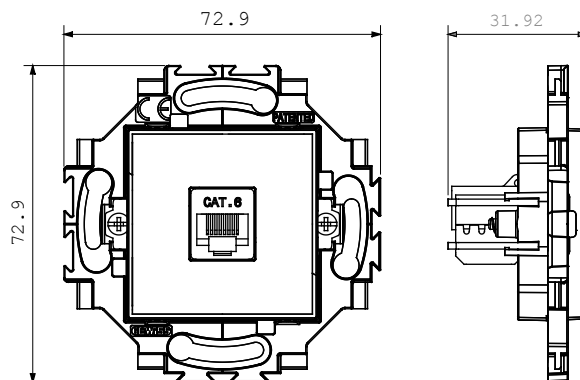

DIMENSIONAL

TECHNICAL SYMBOLOGY

STANDARDS/APPROVALS