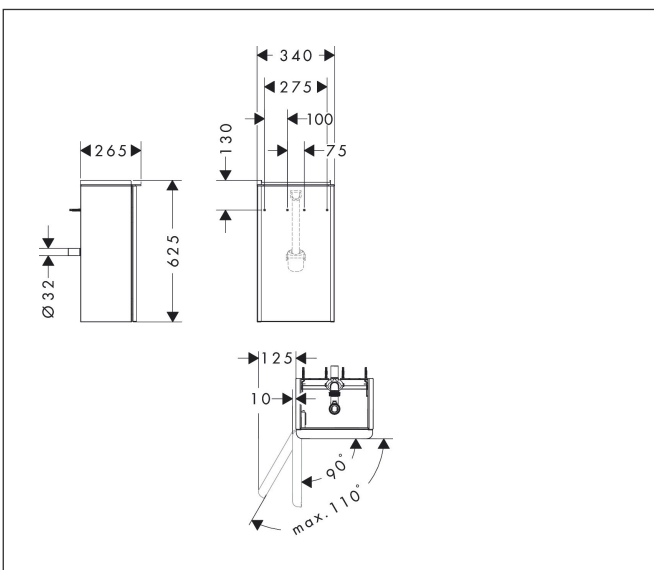

Merk	hansgrohe
Artikelnaam	<b>Xelu Q</b> badmeubel Dark Walnut 340/245 voor wastafel, scharnieren links, oppervlak greep:
Art.nr.	54014670
Oppervlakte	Oppervlak meubel: Dark Walnut, Oppervlak greep: Mat zwart
Netto prijs	535,24 EUR

## Kenmerken

- bestaat uit: badkamermeubel, ruimtebesparende sifon
- materiaal behuizing: vezelplaat van gemiddelde dichtheid (MDF)
- oppervlaktemateriaal behuizing: thermofolie
- materiaal voorzijde: vezelplaat van gemiddelde dichtheid (MDF)
- oppervlaktemateriaal voorzijde: thermofolie
- MoistureProof: duurzaam materiaal dat lang mooi blijft
- met greepstang
- type opening: deur
- materiaal grepen: aluminium
- oppervlaktemateriaal grepen: poedercoating
- 1 deur
- deurscharnier: links
- SoftClose, voor vloeiend en zacht sluiten
- 1 ruimtebesparende sifon met waterafdichting 50 mm
- wandmontage
- montagevoorwaarde: voorgeïnstalleerd
- met bevestigingsmateriaal
- toilet wastafel moet apart besteld worden

## Maat tekeningen

## Explosietekening voor bouwjaar: >06/23

Merk hansgrohe  
 Artikelnaam **Xelu Q** badmeubel Dark Walnut 340/245 voor wastafel, scharnieren links, oppervlak greep:  
 Art.nr. 54014670  
 Oppervlakte Oppervlak meubel: Dark Walnut, Oppervlak greep: Mat zwart  
 Netto prijs 535,24 EUR