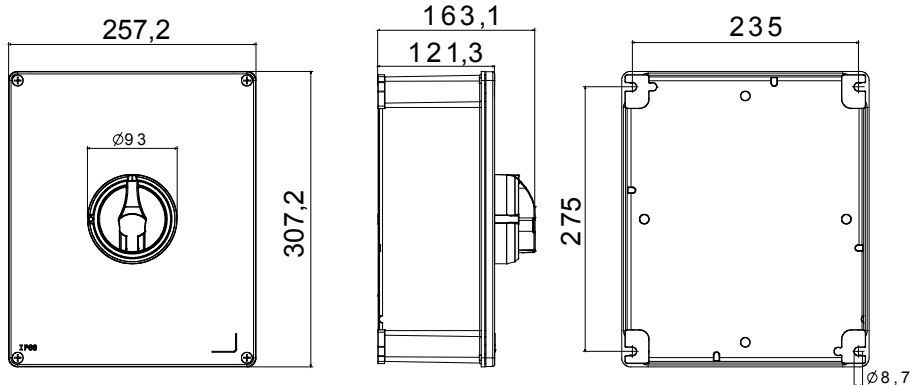

DIMENSIONAL

TECHNICAL SYMBOLOGY

IP

IP66

IK10 (doos); IK08 (knop)

STANDARDS/APPROVALS