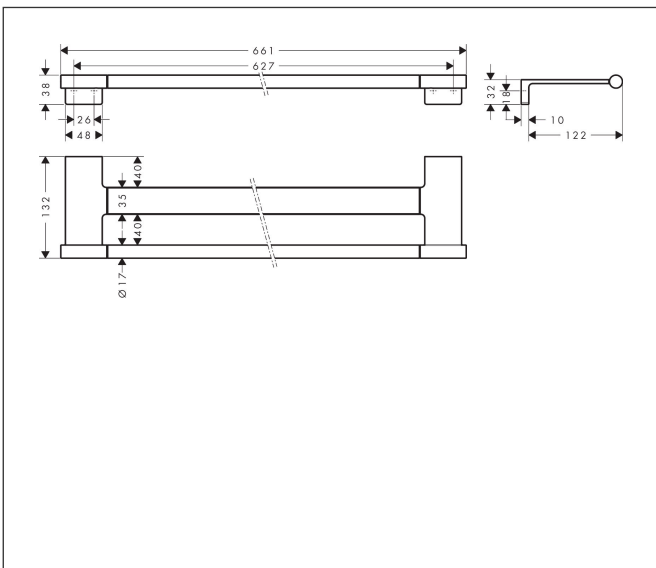

Merk	hansgrohe
Artikelnaam	<b>AddStoris S</b> dubbel handdoekrek
Art.nr.	41763700
Oppervlakte	mat wit
Netto prijs	120,13 EUR

## Kenmerken

- wandmontage
- van metaal
- houder materiaal: metaal
- lengte: 661 mm
- met bevestigingsmateriaal
- boorafstand: 627 mm
- diameter boorgat: 6 mm
- verborgen bevestiging

## Maat tekeningen