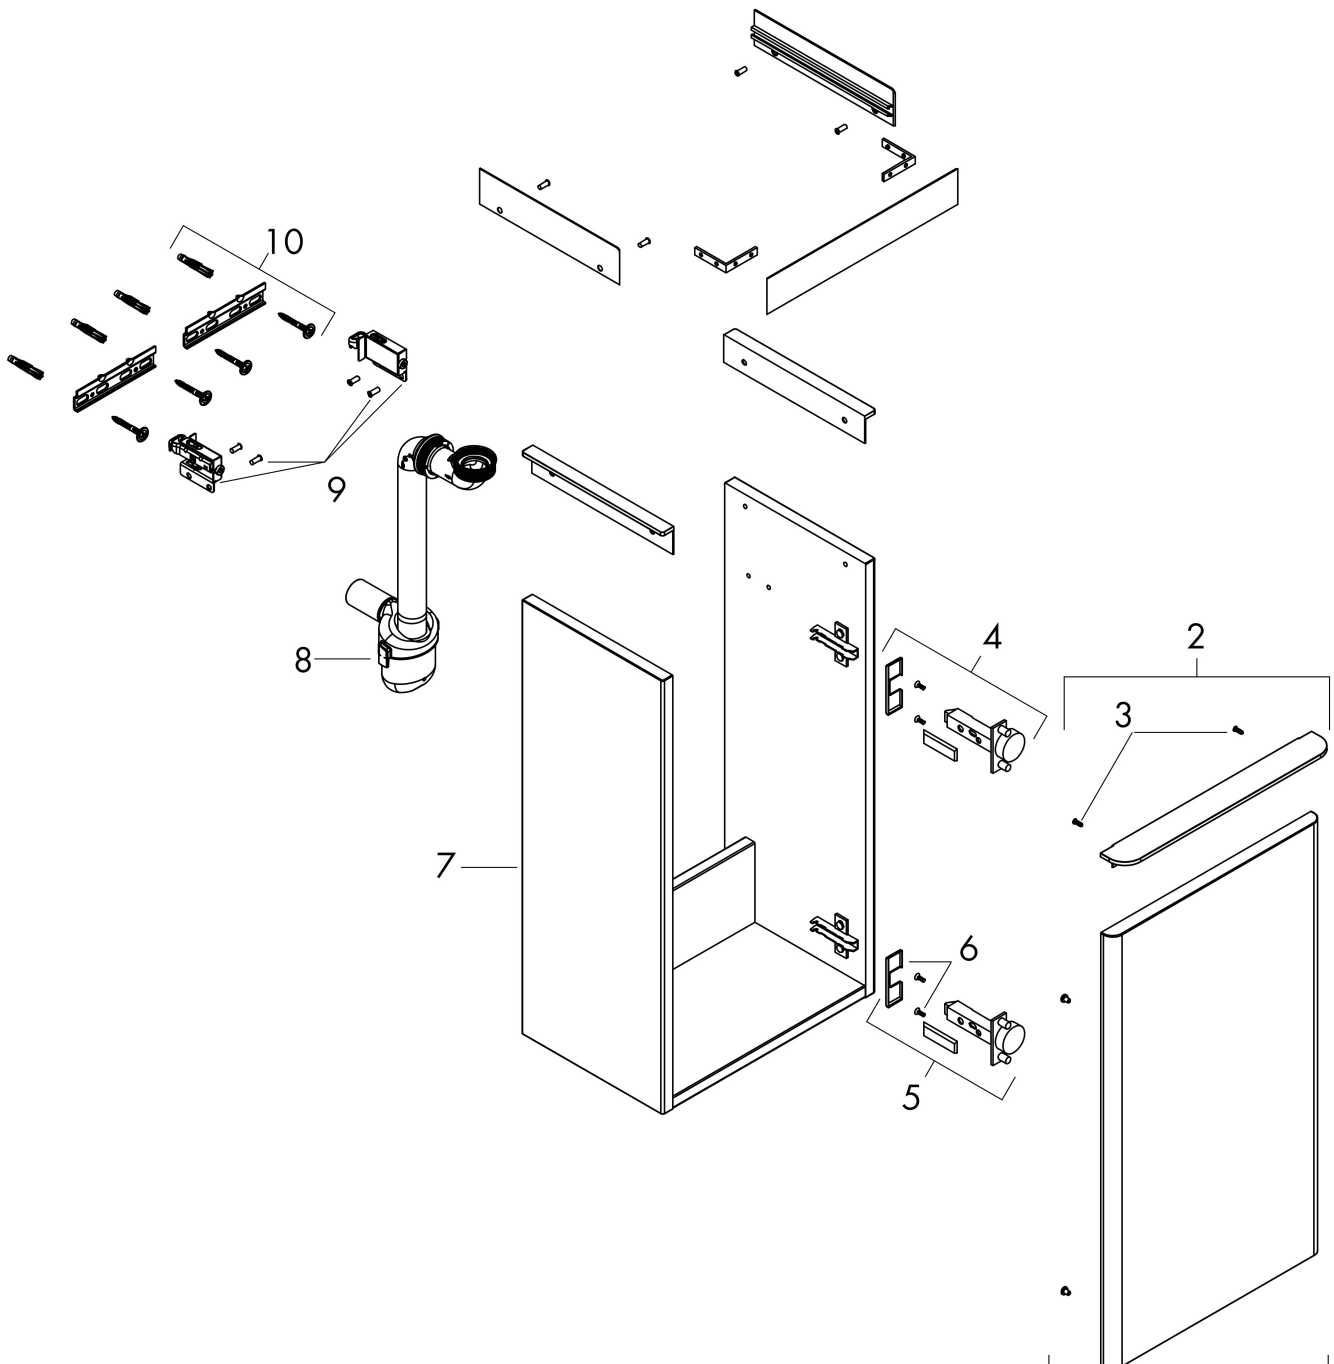

Product foto

Kenmerken

- bestaat uit: badkamermeubel, ruimtebesparende sifon
- materiaal behuizing: vezelplaat van gemiddelde dichtheid (MDF)
- oppervlaktemateriaal behuizing: thermofolie
- materiaal voorzijde: vezelplaat van gemiddelde dichtheid (MDF)
- oppervlaktemateriaal voorzijde: thermofolie
- MoistureProof: duurzaam materiaal dat lang mooi blijft
- met greepstang
- type opening: deur
- materiaal grepen: aluminium
- oppervlaktemateriaal grepen: poedercoating
- 1 deur
- deurscharnier: links
- SoftClose, voor vloeiend en zacht sluiten
- 1 ruimtebesparende sifon met waterafdichting 50 mm
- wandmontage
- montagevoorwaarde: voorge monteerd
- met bevestigingsmateriaal
- toilet wastafel moet apart besteld worden

Maat tekeningen

Technologie

Certificaat

Merk	hansgrohe
Artikelnaam	Xelu Q badmeubel Dark Walnut 340/245 voor wastafel, scharnieren links, oppervlak greep:
Art.nr.	54014700
Oppervlakte	Oppervlak meubel: Dark Walnut, Oppervlak greep: Mat wit
Netto prijs	535,24 EUR

Explosietekening voor bouwjaar: >06/23

Merk hansgrohe
 Artikelnaam **Xelu Q** badmeubel Dark Walnut 340/245 voor wastafel, scharnieren links, oppervlak greep:
 Art.nr. 54014700
 Oppervlakte Oppervlak meubel: Dark Walnut, Oppervlak greep: Mat wit
 Netto prijs 535,24 EUR