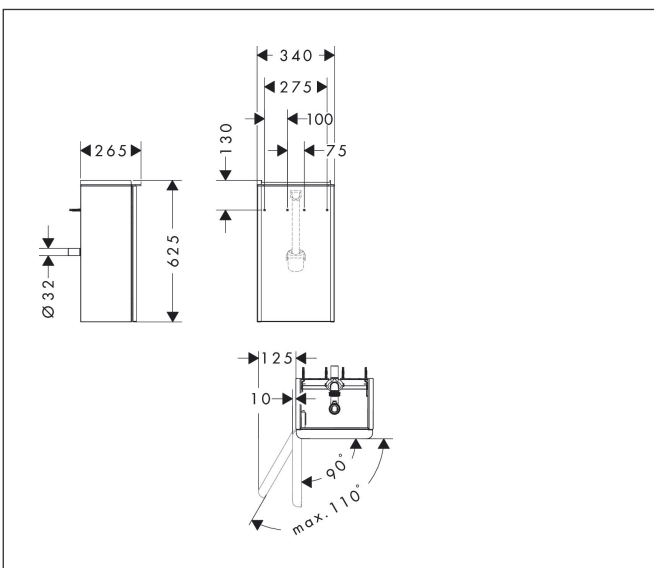

Merk	hansgrohe
Artikelnaam	Xelu Q badmeubel Dark Walnut 340/245 voor wastafel, scharnieren links, oppervlak greep:
Art.nr.	54014700
Oppervlakte	Oppervlak meubel: Dark Walnut, Oppervlak greep: Mat wit
Netto prijs	535,24 EUR

Product foto

Kenmerken

- bestaat uit: badkamermeubel, ruimtebesparende sifon
- materiaal behuizing: vezelplaat van gemiddelde dichtheid (MDF)
- oppervlaktemateriaal behuizing: thermofolie
- materiaal voorzijde: vezelplaat van gemiddelde dichtheid (MDF)
- oppervlaktemateriaal voorzijde: thermofolie
- MoistureProof: duurzaam materiaal dat lang mooi blijft
- met greepstang
- type opening: deur
- materiaal grepen: aluminium
- oppervlaktemateriaal grepen: poedercoating
- 1 deur
- deurscharnier: links
- SoftClose, voor vloeiend en zacht sluiten
- 1 ruimtebesparende sifon met waterafdichting 50 mm
- wandmontage
- montagevoorwaarde: voorge monteerd
- met bevestigingsmateriaal
- toilet wastafel moet apart besteld worden

Maat tekeningen

Technologie

Certificaat

Merk	hansgrohe
Artikelnaam	Xelu Q badmeubel Dark Walnut 340/245 voor wastafel, scharnieren links, oppervlak greep:
Art.nr.	54014700
Oppervlakte	Oppervlak meubel: Dark Walnut, Oppervlak greep: Mat wit
Netto prijs	535,24 EUR

Explosietekening voor bouwjaar: >06/23

Merk hansgrohe
 Artikelnaam **Xelu Q** badmeubel Dark Walnut 340/245 voor wastafel, scharnieren links, oppervlak greep:
 Art.nr. 54014700
 Oppervlakte Oppervlak meubel: Dark Walnut, Oppervlak greep: Mat wit
 Netto prijs 535,24 EUR