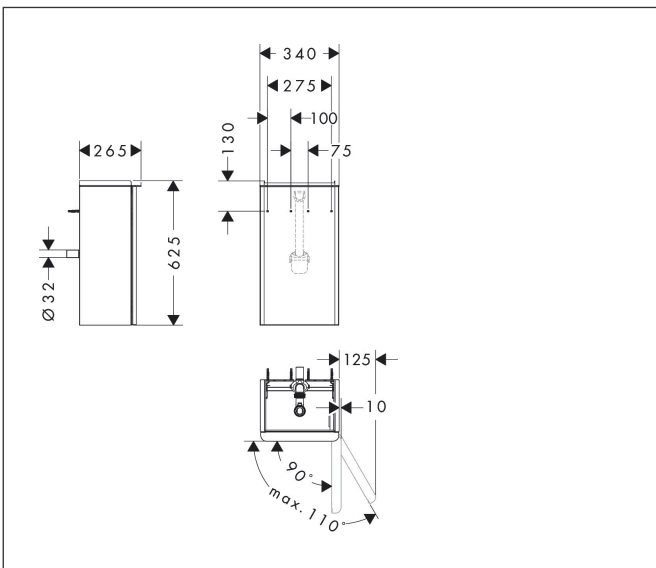

Merk	hansgrohe
Artikelnaam	Xelu Q badmeubel High Gloss White 340/245 voor wastafel, scharnieren rechts, oppervlak greep:
Art.nr.	54015000
Oppervlakte	Oppervlak meubel: High Gloss White, Oppervlak greep: chroom
Netto prijs	535,24 EUR

Product foto

Kenmerken

- bestaat uit: badkamermeubel, ruimtebesparende sifon
- materiaal behuizing: vezelplaat van gemiddelde dichtheid (MDF)
- oppervlaktemateriaal behuizing: thermofolie
- materiaal voorzijde: vezelplaat van gemiddelde dichtheid (MDF)
- oppervlaktemateriaal voorzijde: thermofolie
- MoistureProof: duurzaam materiaal dat lang mooi blijft
- met greepstang
- type opening: deur
- materiaal grepen: aluminium
- oppervlaktemateriaal grepen: verchroomd glanzend
- 1 deur
- deurscharnier: rechts
- SoftClose, voor vloeiend en zacht sluiten
- 1 ruimtebesparende sifon met waterafdichting 50 mm
- wandmontage
- montagevoorwaarde: voorge monteerd
- met bevestigingsmateriaal
- toilet wastafel moet apart besteld worden

Maat tekeningen

Technologie

Certificaat

Merk	hansgrohe
Artikelnaam	Xelu Q badmeubel High Gloss White 340/245 voor wastafel, scharnieren rechts, oppervlak greep:
Art.nr.	54015000
Oppervlakte	Oppervlak meubel: High Gloss White, Oppervlak greep: chroom
Netto prijs	535,24 EUR

Explosietekening voor bouwjaar: >06/23

Merk	hansgrohe
Artikelnaam	Xelu Q badmeubel High Gloss White 340/245 voor wastafel, scharnieren rechts, oppervlak greep:
Art.nr.	54015000
Oppervlakte	Oppervlak meubel: High Gloss White, Oppervlak greep: chroom
Netto prijs	535,24 EUR