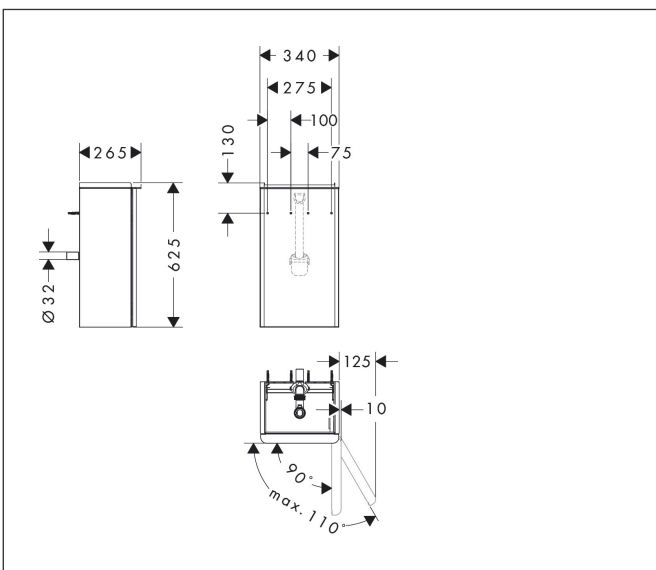

Merk	hansgrohe		
Artikelnaam	Xelu Q badmeubel High Gloss White 340/245 voor wastafel, scharnieren rechts, oppervlak greep:		
Art.nr.	54015670		
Oppervlakte	Oppervlak meubel: High Gloss White, Oppervlak greep: Mat zwart		
Netto prijs	535,24 EUR		

Product foto

Kenmerken

- bestaat uit: badkamermeubel, ruimtebesparende sifon
- materiaal behuizing: vezelplaat van gemiddelde dichtheid (MDF)
- oppervlaktemateriaal behuizing: thermofolie
- materiaal voorzijde: vezelplaat van gemiddelde dichtheid (MDF)
- oppervlaktemateriaal voorzijde: thermofolie
- MoistureProof: duurzaam materiaal dat lang mooi blijft
- met greepstang
- type opening: deur
- materiaal grepen: aluminium
- oppervlaktemateriaal grepen: poedercoating
- 1 deur
- deurscharnier: rechts
- SoftClose, voor vloeiend en zacht sluiten
- 1 ruimtebesparende sifon met waterafdichting 50 mm
- wandmontage
- montagevoorwaarde: voorge monteerd
- met bevestigingsmateriaal
- toilet wastafel moet apart besteld worden

Maat tekeningen

Technologie

Certificaat

Merk	hansgrohe
Artikelnaam	Xelu Q badmeubel High Gloss White 340/245 voor wastafel, scharnieren rechts, oppervlak greep:
Art.nr.	54015670
Oppervlakte	Oppervlak meubel: High Gloss White, Oppervlak greep: Mat zwart
Netto prijs	535,24 EUR

Explosietekening voor bouwjaar: >06/23

Merk hansgrohe
 Artikelnaam **Xelu Q** badmeubel High Gloss White 340/245 voor wastafel, scharnieren rechts, oppervlak greep:
 Art.nr. 54015670
 Oppervlakte Oppervlak meubel: High Gloss White, Oppervlak greep: Mat zwart
 Netto prijs 535,24 EUR