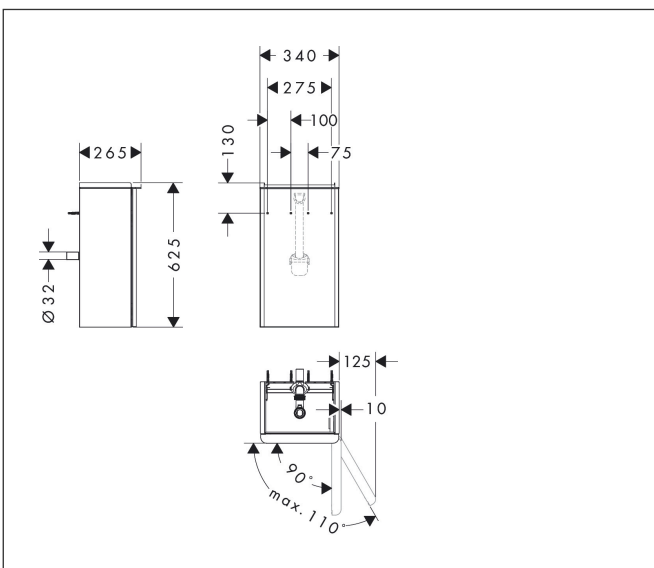

Merk	hansgrohe
Artikelnaam	Xelu Q badmeubel High Gloss White 340/245 voor wastafel, scharnieren rechts, oppervlak greep:
Art.nr.	54015700
Oppervlakte	Oppervlak meubel: High Gloss White, Oppervlak greep: Mat wit
Netto prijs	535,24 EUR

Product foto

Kenmerken

- bestaat uit: badkamermeubel, ruimtebesparende sifon
- materiaal behuizing: vezelplaat van gemiddelde dichtheid (MDF)
- oppervlaktemateriaal behuizing: thermofolie
- materiaal voorzijde: vezelplaat van gemiddelde dichtheid (MDF)
- oppervlaktemateriaal voorzijde: thermofolie
- MoistureProof: duurzaam materiaal dat lang mooi blijft
- met greepstang
- type opening: deur
- materiaal grepen: aluminium
- oppervlaktemateriaal grepen: poedercoating
- 1 deur
- deurscharnier: rechts
- SoftClose, voor vloeiend en zacht sluiten
- 1 ruimtebesparende sifon met waterafdichting 50 mm
- wandmontage
- montagevoorwaarde: voorge monteerd
- met bevestigingsmateriaal
- toilet wastafel moet apart besteld worden

Maat tekeningen

Technologie

Certificaat

Merk	hansgrohe
Artikelnaam	Xelu Q badmeubel High Gloss White 340/245 voor wastafel, scharnieren rechts, oppervlak greep:
Art.nr.	54015700
Oppervlakte	Oppervlak meubel: High Gloss White, Oppervlak greep: Mat wit
Netto prijs	535,24 EUR

Explosietekening voor bouwjaar: >06/23

Merk	hansgrohe
Artikelnaam	Xelu Q badmeubel High Gloss White 340/245 voor wastafel, scharnieren rechts, oppervlak greep:
Art.nr.	54015700
Oppervlakte	Oppervlak meubel: High Gloss White, Oppervlak greep: Mat wit
Netto prijs	535,24 EUR